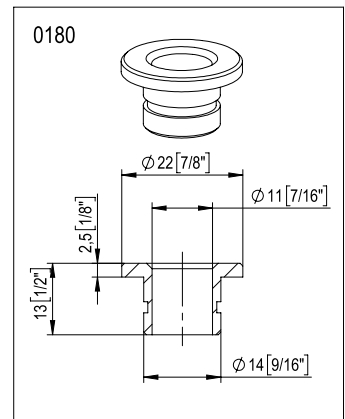

A86

- Catenacciolo con chiave.
- Cerradillo con llave.
- Locking bolt with key.
- Schubriegel mit Schlüssel.
- Loquet avec clé.

B19

- Catenacciolo senza tacca nel vetro. Per vetro da 8-10mm. Per spessori diversi del vetro specificare.
- Cerradillo sin muesca en el vidrio. Para vidrio de 8-10 mm. Sobre pedido, para espesores diferentes de vidrio.
- Locking bolt without cut in the glass. For 8-10 mm. Different thickness on request.
- Schubriegel ohne Einschnitt im Glas. Für 8-10mm Glas. Unterschiedliche Dicke auf Wunsch.
- Loquet sans encoche dans le verre. Pour verre de 8-10mm. Préciser si différente épaisseur de verre.