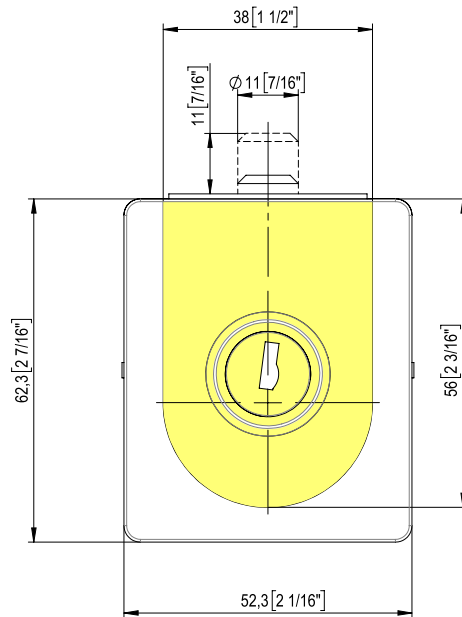

A86

- Catenacciolo con chiave.
- Cerradillo con llave.
- Locking bolt with key.
- Schubriegel mit Schlüssel.
- Loquet avec clé.

B19

- Catenacciolo senza tacca nel vetro. Per vetro da 8-10mm. Per spessori diversi del vetro specificare.
- Cerradillo sin muesca en el vidrio. Para vidrio de 8-10 mm. Sobre pedido, para espesores diferentes de vidrio.
- Locking bolt without cut in the glass. For 8-10 mm. Different thickness on request.
- Schubriegel ohne Einschnitt im Glas. Für 8-10mm Glas. Unterschiedliche Dicke auf Wunsch.
- Loquet sans encoche dans le verre. Pour verre de 8-10mm. Préciser si différente épaisseur de verre.