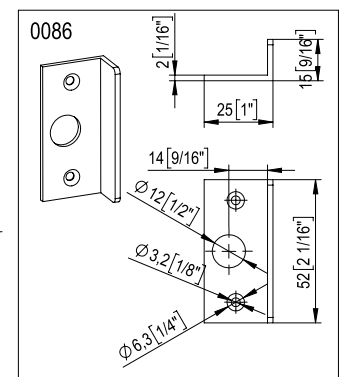

A86

- Catenacciolo con chiave.
- Cerradillo con llave.
- Locking bolt with key.
- Schubriegel mit Schlüssel.
- Loquet avec clé.

B19

- Catenacciolo senza tacca nel vetro. Per vetro da 8-10mm. Per spessori diversi del vetro specificare.
- Cerradillo sin muesca en el vidrio. Para vidrio de 8-10 mm. Sobre pedido, para espesores diferentes de vidrio.
- Locking bolt without cut in the glass. For 8-10 mm. Different thickness on request.
- Schubriegel ohne Einschnitt im Glas. Für 8-10mm Glas. Unterschiedliche Dicke auf Wunsch.
- Loquet sans encoche dans le verre. Pour verre de 8-10mm. Préciser si différente épaisseur de verre.