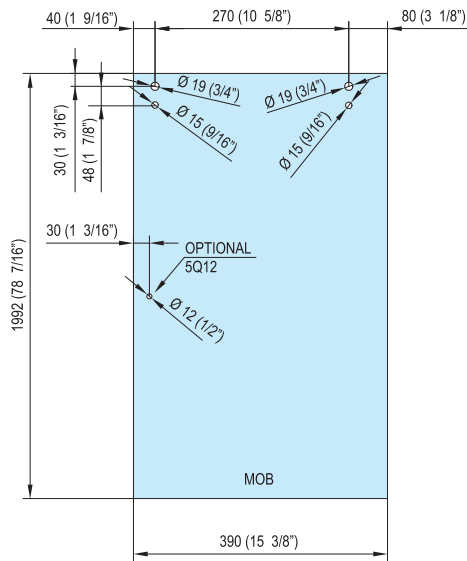

BZQ0

• Kit Hip-zac ad angolo. Sezione quadrata. Per piatto 800÷900mm.

• Kit Hip-zac angular. Sección cuadrada. Plato ducha 800÷900mm.

• Hip Zac corner kit. Square section. Shower tray size 800÷900mm.

• Schiebetürsystem Hip Zac für Ecke. Vierkantschnitt. Duschwanne 800÷900mm.

• Kit d'angle Hip-zac. Section carrée. Pour bac de douche 800÷900mm.

HIP-ZAC system

BZQ0K

composto da / composed of

+

BZQK40

composto da / composed of

BZQ0

HIP-ZAC system

DATI (Data) L = min 800 ÷ max 900 (mm)
 DATI (Data) P = 400 (mm)
 DATI (Data) LM = 390 (mm)
 CALCOLARE (Calculate) LF = (SCHEMA) (mm)

BZQ0

HIP-ZAC system

1 30x10x1,5
(1 3/16" x 3/8" x 1/16")

2 20x20x1,5
(13/16" x 13/16" x 1/16")