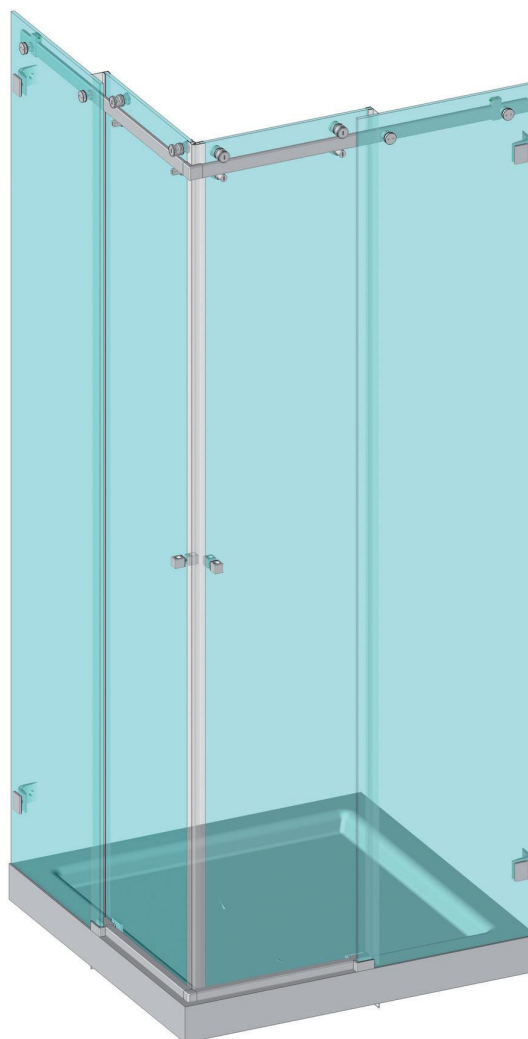

BZQ0

• Kit Hip-zac ad angolo. Sezione quadrata. Per piatto 800÷900mm.

• Kit Hip-zac angular. Sección cuadrada. Plato ducha 800÷900mm.

• Hip Zac corner kit. Square section. Shower tray size 800÷900mm.

• Schiebetürsystem Hip Zac für Ecke. Vierkantschnitt. Duschwanne 800÷900mm.

• Kit d'angle Hip-zac. Section carrée. Pour bac de douche 800÷900mm.

HIP-ZAC system

BZQ0K

composto da / composed of

+

BZQK40

composto da / composed of

BZQ0

HIP-ZAC system

DATI (Data) L = min 800 ÷ max 900 (mm)
 DATI (Data) P = 400 (mm)
 DATI (Data) LM = 390 (mm)
 CALCOLARE (Calculate) LF = (SCHEMA) (mm)

BZQ0

HIP-ZAC system

1 30x10x1,5
(1 3/16" x 3/8" x 1/16")

2 20x20x1,5
(13/16" x 13/16" x 1/16")