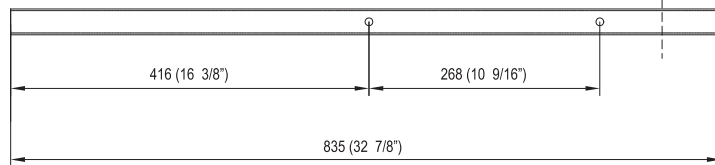

BZQ0

• Kit Hip-zac ad angolo. Sezione quadrata. Per piatto 800÷900mm.

• Kit Hip-zac angular. Sección cuadrada. Plato ducha 800÷900mm.

• Hip Zac corner kit. Square section. Shower tray size 800÷900mm.

• Schiebetürsystem Hip Zac für Ecke. Vierkantschnitt. Duschwanne 800÷900mm.

HIP-ZAC system

DATI (Data) L = min 800 ÷ max 900 (mm)
 DATI (Data) P = 400 (mm)
 DATI (Data) LM = 390 (mm)
 CALCOLARE (Calculate) LF = (SCHEMA) (mm)

BZQ0

HIP-ZAC system

1 30x10x1,5
(1 3/16" x 3/8" x 1/16")

2 20x20x1,5
(13/16" x 13/16" x 1/16")