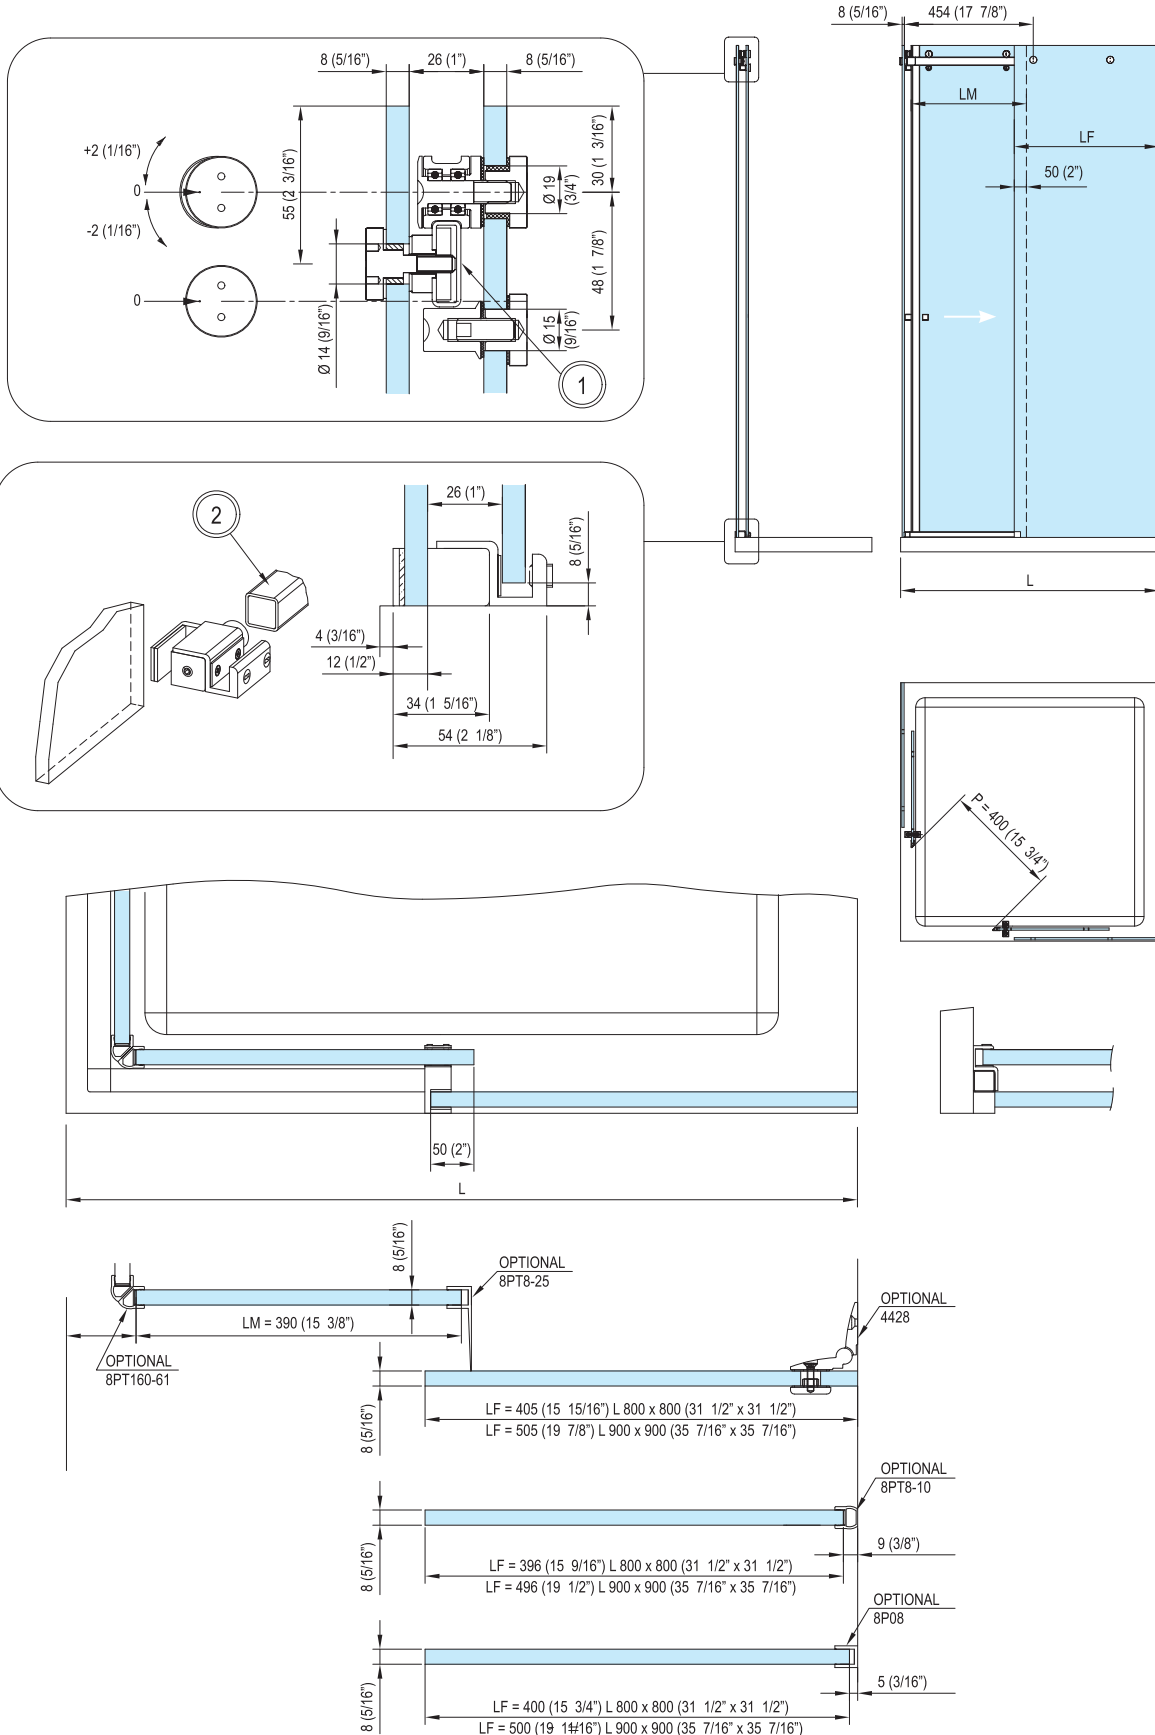

BZQ0

• Kit Hip-zac ad angolo. Sezione quadrata. Per piatto 800÷900mm.

• Kit Hip-zac angular. Sección cuadrada. Plato ducha 800÷900mm.

• Hip Zac corner kit. Square section. Shower tray size 800÷900mm.

• Schiebetürsystem Hip Zac für Ecke. Vierkantschnitt. Duschwanne 800÷900mm.

• Kit d'angle Hip-zac. Section carrée. Pour bac de douche 800÷900mm.

HIP-ZAC system

BZQ0K

composto da / composed of

+

BZQK40

composto da / composed of

BZQ0

HIP-ZAC system

DATI (Data) L = min 800 ÷ max 900 (mm)
 DATI (Data) P = 400 (mm)
 DATI (Data) LM = 390 (mm)
 CALCOLARE (Calculate) LF = (SCHEMA) (mm)

BZQ0

HIP-ZAC system

1 30x10x1,5
(1 3/16" x 3/8" x 1/16")

2 20x20x1,5
(13/16" x 13/16" x 1/16")