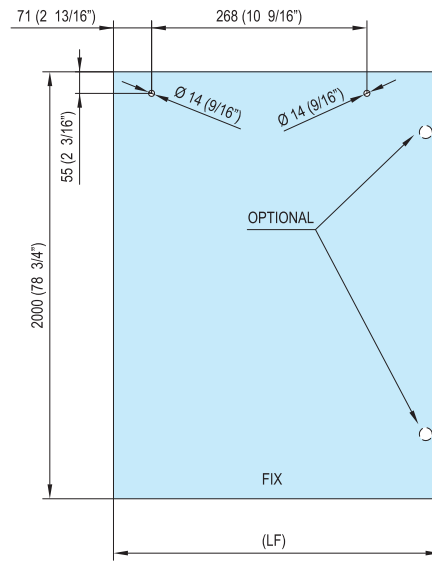

BZQ0

• Kit Hip-zac ad angolo. Sezione quadrata. Per piatto 800÷900mm.

• Kit Hip-zac angular. Sección cuadrada. Plato ducha 800÷900mm.

• Hip Zac corner kit. Square section. Shower tray size 800÷900mm.

• Schiebetürsystem Hip Zac für Ecke. Vierkantschnitt. Duschwanne 800÷900mm.

• Kit d'angle Hip-zac. Section carrée. Pour bac de douche 800÷900mm.

HIP-ZAC system

BZQ0K

composto da / composed of

+

BZQK40

composto da / composed of

BZQ0

HIP-ZAC system

DATI (Data) L = min 800 ÷ max 900 (mm)
 DATI (Data) P = 400 (mm)
 DATI (Data) LM = 390 (mm)
 CALCOLARE (Calculate) LF = (SCHEMA) (mm)

BZQ0

HIP-ZAC system

1 30x10x1,5
(1 3/16" x 3/8" x 1/16")

2 20x20x1,5
(13/16" x 13/16" x 1/16")