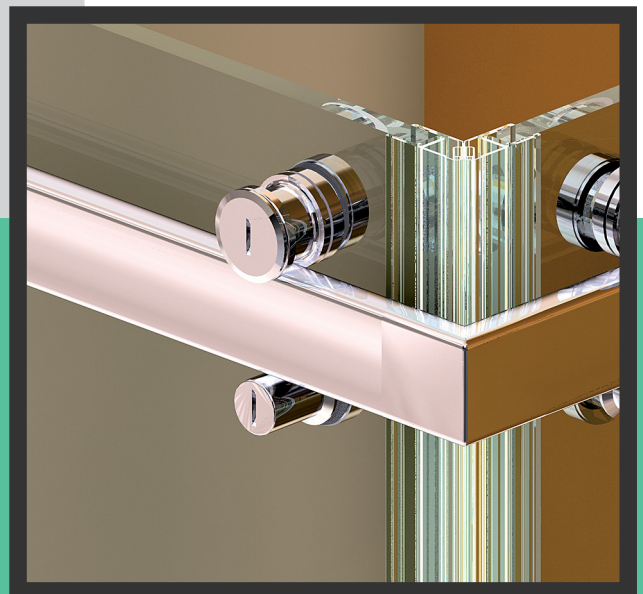

Système coulissant pour des cabines de douche et des baignoires. Il est le résultat de l'évolution des systèmes coulissants "visibles" pour des portes intérieures. Le tube fabriqué en inox est disponible en version ronde ou carrée. Le système Hip-Zac est livrable en diverses dimensions et versions pour des cabines de douche linéaires, de coin et en niche.

This is a sliding system specially conceived for shower boxes and bath tubs. It is the result of the evolution of sliding systems exposed for inner doors. The pipe is made of stainless steel and produced in different versions with round and square section. This system is available in different size and different versions for corner shower cubicles, single door boxes or shower enclosures installed in a niche.

Schiebesystem für Duschboxen und Wannenaufsätze. Ein Ergebnis der eleganten und vereinfachten Evolution der "sichtbaren" Schiebesysteme für Innentüren.

Das Rohr besteht aus Edelstahl und wird in den Ausführungen mit eckigem und rundem Schnitt hergestellt. Das System ist in verschiedenen Größen in den Ausführungen für Eck-, Linear- und Nischenduschen erhältlich.

Rond buisprofiel BZ0

Section ronde • round section • rundschnitt

Vierkant buisprofiel BZQ

Section carrée • square section • vierkantschnitt

Minusco BENELUX

HIPZAC

Minusco Benelux bv

Minusco Nederland • Industrieweg 28 • 3133EE Vlaardingen • Tel +31-(0)10 445 10 69 • info@minusco.nl
Minusco België • Industrieweg 111 • 3583 Paal-Beringen • Tel +32-(0)11 27 88 30 • info@minusco.be
www.minusco-benelux.com