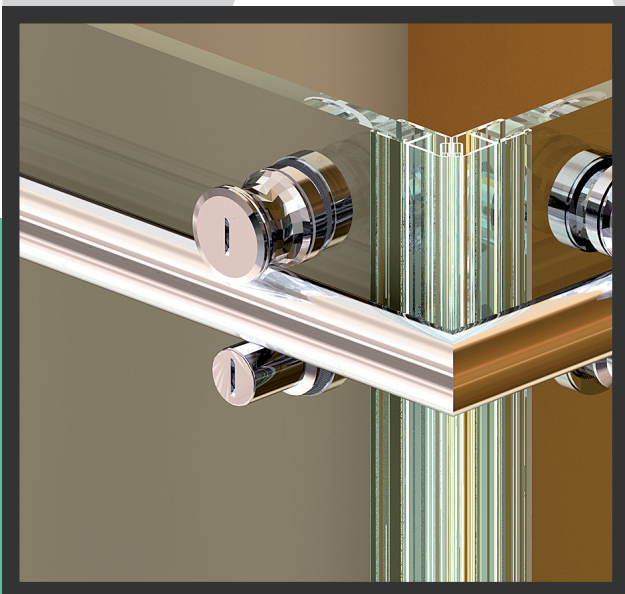

Rond buisprofiel BZ0

Section ronde • round section • rundschnitt