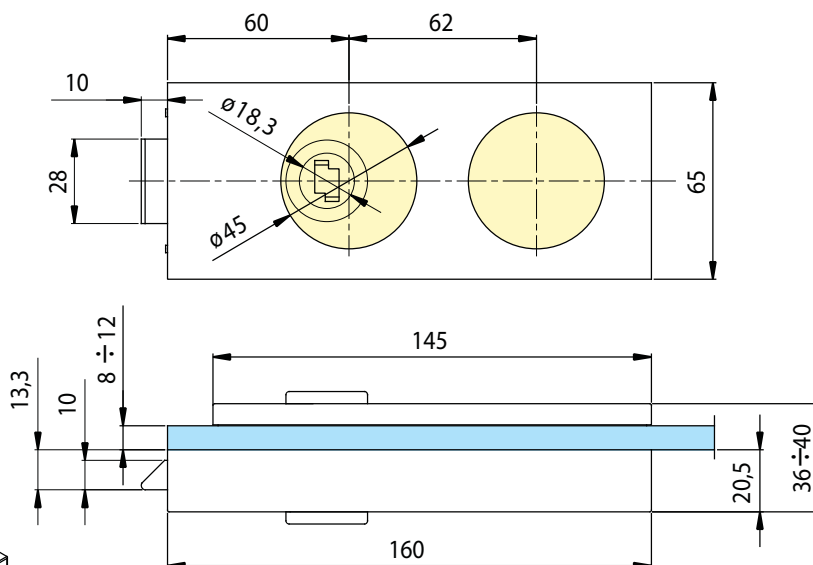

671W02

LOQ

• Serratura orizzontale in battuta solo foro maniglia. L=160mm.

• Cerradura horizontal con tope y cuadro manilla. L=160mm.

• Horizontal lock with hole for handle. For doors with stop. L=160mm.

• Horizontales Eckform-Schloss mit Drückerführung vorne. Für Anschlagtüren. L=160mm

671W50

LOQ

• Controserratura orizzontale.

• Cerradero vidrio horizontal.

• Horizontal strike box with stop.

• Gegenkasten zum Eckform-Horizontalschloss.