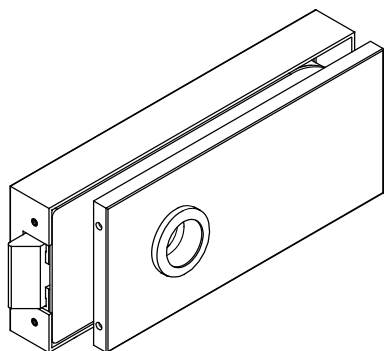

671W02

LOQ

• Serratura orizzontale in battuta solo foro maniglia. L=160mm.

• Cerradura horizontal con tope y cuadro manilla. L=160mm.

• Horizontal lock with hole for handle. For doors with stop. L=160mm.

• Horizontales Eckform-Schloss mit Drückerführung vorne. Für Anschlagtüren. L=160mm

671W50

LOQ

• Controserratura orizzontale.

• Cerradero vidrio horizontal.

• Horizontal strike box with stop.

• Gegenkasten zum Eckform-Horizontalschloss.