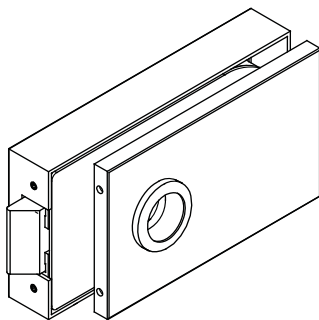

673W02

LOQ

- Serratura orizzontale in battuta solo foro maniglia. L=119mm.
- Cerradura horizontal con tope y con cuadro para manilla. L=119mm.
- Horizontal lock with hole for handle. For doors with stop. L=119mm.
- Horizontales Eckform-Schloss mit Drückerführung vorne. Für Anschlagtüren. L=119mm.

673W50

LOQ

- Controserratura orizzontale.
- Cerradero vidrio horizontal.
- Horizontal strike box with stop.
- Gegenkasten zum Eckform-Horizontalschloss.