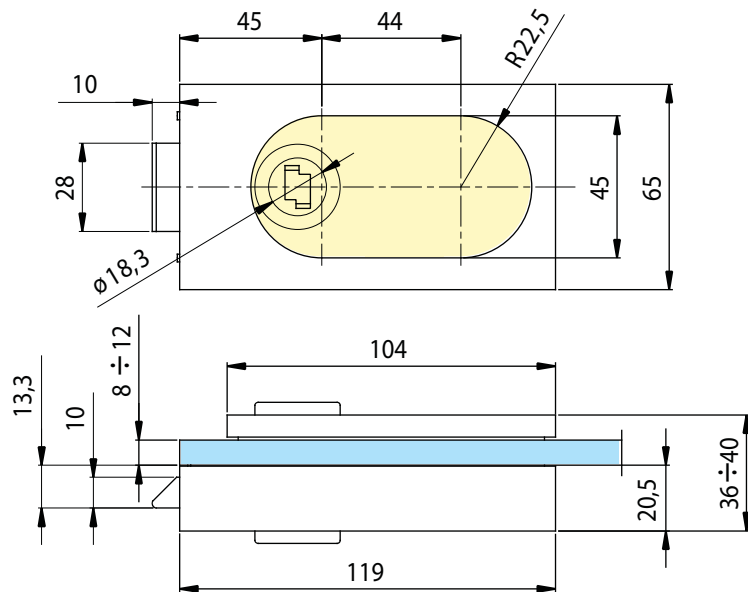

673W02

LOQ

- Serratura orizzontale in battuta solo foro maniglia. L=119mm.
- Cerradura horizontal con tope y con cuadro para manilla. L=119mm.
- Horizontal lock with hole for handle. For doors with stop. L=119mm.
- Horizontales Eckform-Schloss mit Drückerführung vorne. Für Anschlagtüren. L=119mm.

673W50

LOQ

- Controserratura orizzontale.
- Cerradero vidrio horizontal.
- Horizontal strike box with stop.
- Gegenkasten zum Eckform-Horizontalschloss.