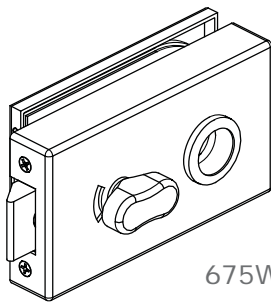

675W30IN

LOQ
 Inward

675W30OU

LOQ
 Outward

• Serratura per bagno con pomolo libero/occupato.

• Cerradura de baño con pomo libre/ocupado.

• Lock for bathrooms with free/occupied pull.

• Eckform-Horizontal-WC-Schloss mit Drückerführung mit Knebel und Anzeige.
 L=119 mm

675W30IN