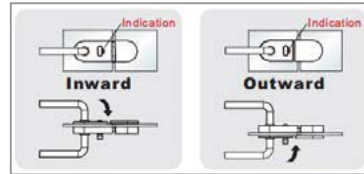

675W30IN

LOQ
 Inward

675W30OU

LOQ
 Outward

• Serratura per bagno con pomolo libero/occupato.

• Cerradura de baño con pomo libre/ocupado.

• Lock for bathrooms with free/occupied pull.

• Eckform-Horizontal-WC-Schloss mit Drückerführung mit Knebel und Anzeige.
 L=119 mm