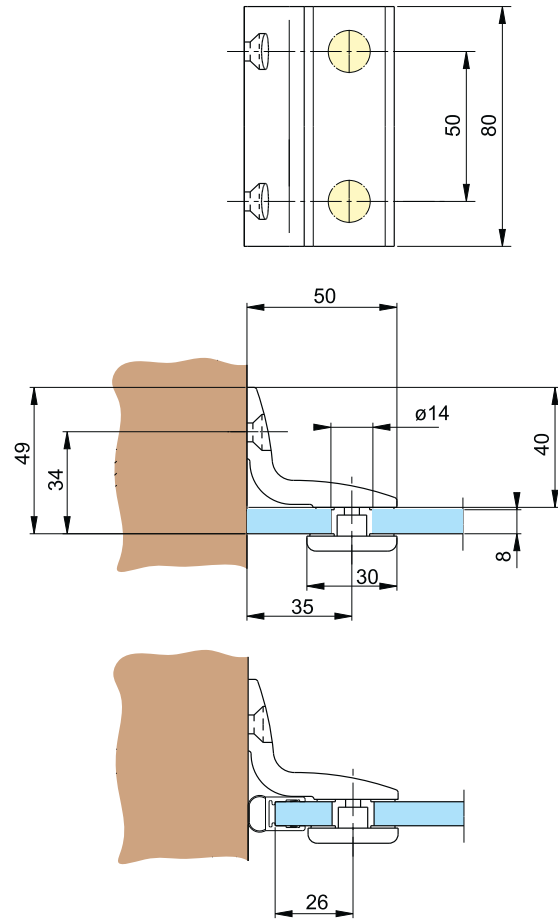

4410

- Angolare muro-vetro.
- Angular pared-vidrio.
- Angular fitting wall to glass.
- Winkelverbinder Wand-Glas.

4411

- Angolare vetro-vetro 90°.
- Angular vidrio-vidrio 90°.
- Angular fitting glass to glass 90°.
- Winkelverbinder Glas-Glas 90°.