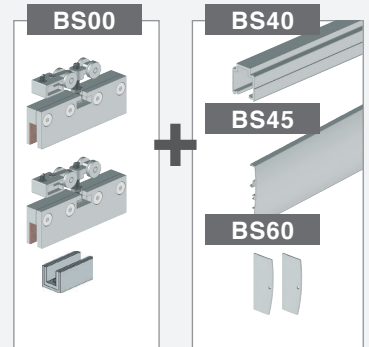

- *hardiness and reliability*
- *ceiling, wall and glass applications*
- *soft-close system as optional*

Vetro singolo *Single glass*

Soluzione 1 | Anta singola Anta singola

Soluzione 1 | Anta multipla Anta multipla

Vetro doppio *Double glass*

Soluzione 2 | Anta doppia
Anta doppia

Soluzione 2 | Anta multipla
Anta multipla

Complementi *Complements*

Pinze - *Clamps*

Serrature - *Locks*

Maniglie - *Handles*

SLAK System

Sistema Slak – sistema corredizo
Puerta corrediza sencilla y elegante

Minusco propone SLAK, un sistema corredizo con charter, cuyas peculiaridades son la dimensión reducida y leve del perfil de cobertura y la reciedumbre del mecanismo corredizo.