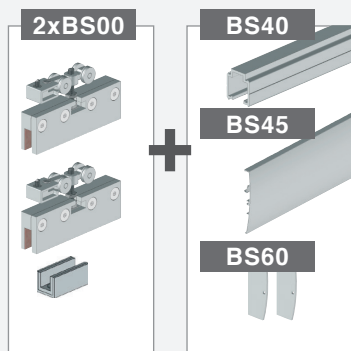

- *hardiness and reliability*
- *ceiling, wall and glass applications*
- *soft-close system as optional*

Vetro singolo *Single glass*

Soluzione 1 | Anta singola Anta singola

Soluzione 1 | Anta multipla Anta multipla

Vetro doppio *Double glass*

Soluzione 2 | Anta doppia
Anta doppia

Soluzione 2 | Anta multipla
Anta multipla

Complementi *Complements*

Pinze - *Clamps*

Serrature - *Locks*

Maniglie - *Handles*

SLAK System

Sistema Slak – sistema corredizo
Puerta corrediza sencilla y elegante

Minusco propone SLAK, un sistema corredizo con charter, cuyas peculiaridades son la dimensión reducida y leve del perfil de cobertura y la reciedumbre del mecanismo corredizo.