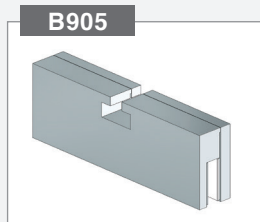

Vetro doppio *Double glass*

Soluzione 2 | Anta doppia
Anta doppia

Soluzione 2 | Anta multipla
Anta multipla

Complementi *Complements*

Pinze - *Clamps*

Serrature - *Locks*

Maniglie - *Handles*

SLAK System

Sistema Slak – sistema corredizo
Puerta corrediza sencilla y elegante

Minusco propone SLAK, un sistema corredizo con charter, cuyas peculiaridades son la dimensión reducida y leve del perfil de cobertura y la reciedumbre del mecanismo corredizo.