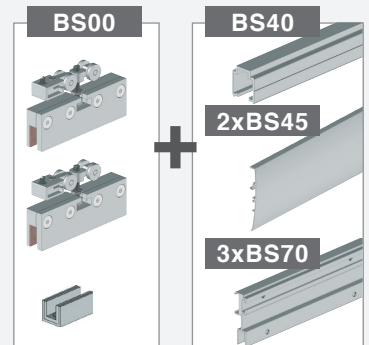

- *hardiness and reliability*
- *ceiling, wall and glass applications*
- *soft-close system as optional*

Vetro singolo *Single glass*

Soluzione 1 | Anta singola Anta singola

Soluzione 1 | Anta multipla Anta multipla

Vetro doppio *Double glass*

Soluzione 2 | Anta doppia
Anta doppia

Soluzione 2 | Anta multipla
Anta multipla

Complementi *Complements*

Pinze - *Clamps*

Serrature - *Locks*

Maniglie - *Handles*

SLAK System

Sistema Slak – sistema corredizo
Puerta corrediza sencilla y elegante

Minusco propone SLAK, un sistema corredizo con charter, cuyas peculiaridades son la dimensión reducida y leve del perfil de cobertura y la reciedumbre del mecanismo corredizo.