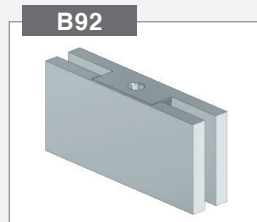

Complementi *Complements*

Pinze - *Clamps*