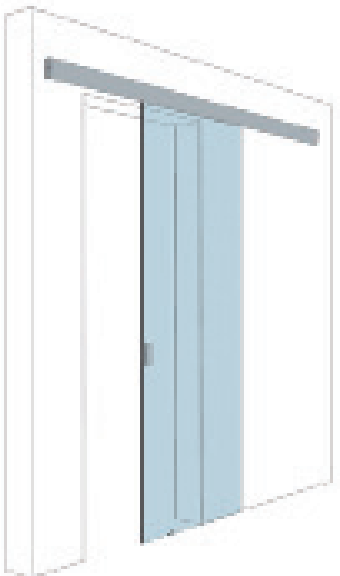

Plus

- robustezza e affidabilità
- applicazioni a soffitto, muro e vetro
- optional sistema soft-close

- *hardiness and reliability*
- *ceiling, wall and glass applications*
- *soft-close system as optional*