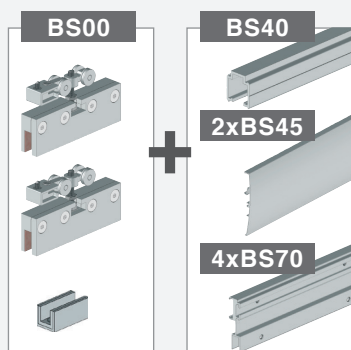

- *hardiness and reliability*
- *ceiling, wall and glass applications*
- *soft-close system as optional*

Vetro singolo *Single glass*

Soluzione 1 | Anta singola Anta singola

Soluzione 1 | Anta multipla Anta multipla

Vetro doppio *Double glass*

Soluzione 2 | Anta doppia
Anta doppia

Soluzione 2 | Anta multipla
Anta multipla

Complementi *Complements*

Pinze - *Clamps*

Serrature - *Locks*

Maniglie - *Handles*

SLAK System

Sistema Slak – sistema corredizo
Puerta corrediza sencilla y elegante

Minusco propone SLAK, un sistema corredizo con charter, cuyas peculiaridades son la dimensión reducida y leve del perfil de cobertura y la reciedumbre del mecanismo corredizo.