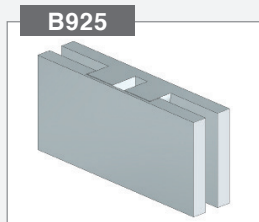

Complementi *Complements*

Pinze - *Clamps*