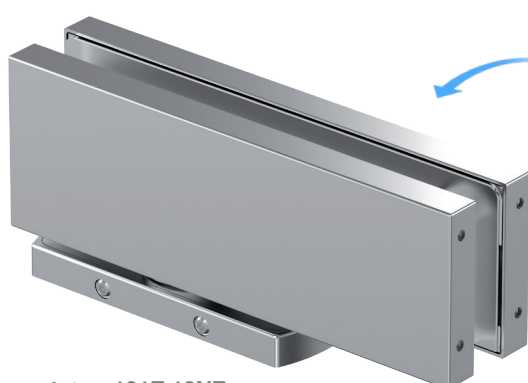

Biloba UNICA NF cerniera chiudiporta

Versione per interni e Serratura abbinata

Version for internal doors and associated lock

La serie Biloba Unica, la cui caratteristica è la chiusura automatica, costante e controllata dell'anta, si arricchisce di nuovi prodotti: cerniera Unica per porte interne, serratura e piastrina di fissaggio a pavimento, hanno forme e dimensioni essenziali ed eleganti; i colori delle piastrine possono essere scelti e personalizzati.

I nuovi prodotti coniugano una elevata qualità tecnica, la sicurezza del movimento ed il design minimale.

The series Biloba Unica by Colcom, whose characteristic is the automatic, constant and controlled closing of the door, adds new products. The Unica hinge for internal doors, the lock and the chance of having fixing plate to the floor with essential and elegant shapes and dimensions. Plates' colors can be chosen and customized.

These new products combine a high technical quality and minimal design with the safe movement of the door.

Versione NF e serratura

NF version and lock

art. item 101E 10NF

Biloba UNICA per interni

Biloba UNICA for indoors

Versione di Unica per porte interne non dotata di freno antivento.

Version of Unica for interior doors without the windproof brake.