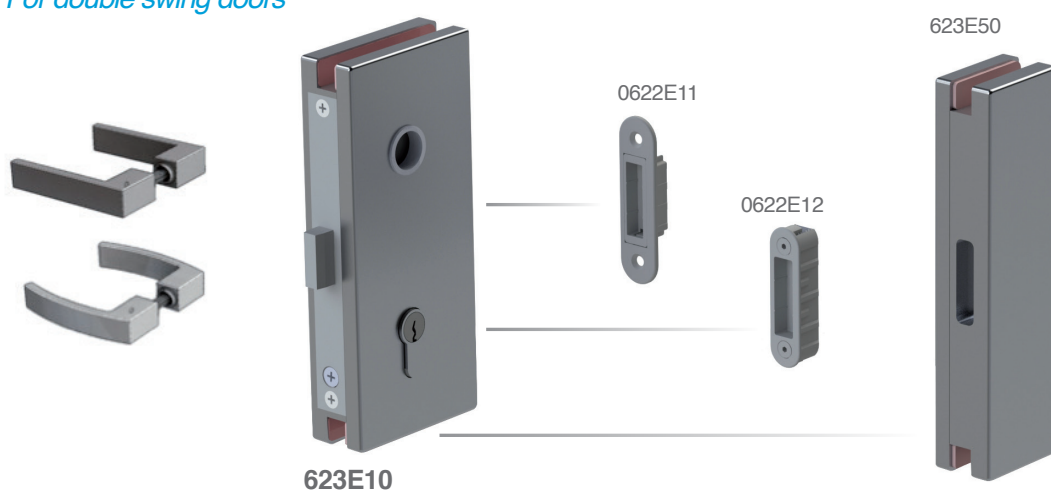

Serratura magnetica

Magnetic lock

Serratura verticale con scrocco magnetico, disponibile per porte in battuta e porte vai e vieni.
Estremamente silenziosa e versatile può essere installata in uffici o abitazioni.
Realizzata in alluminio nelle consuete finiture Colcom. Spessori vetro 10-12 mm.*

*Vertical lock with magnetic latch, suitable both for jamb doors or double swing doors.
Being extremely silent and versatile, it can be installed either in offices or in private houses.
The material is aluminum and it is available in Colcom's standard finishes. It suits glass thickness 10-12mm.*

Per porte in battuta *For jamb doors*

Per porte vai e vieni *For double swing doors*

* Disponibile anche la versione tradizionale con scrocco meccanico art. 620E10 - *The traditional version with mechanic latch is also available item. 620E10*

CERRADURA MAGNÉTICA

Cerradura vertical con estafa magnética, adapta tanto para puertas con batita como para puertas a acción doble. Muy silenciosa y versatil, puede ser instalada tanto en oficinas como en casas privadas.