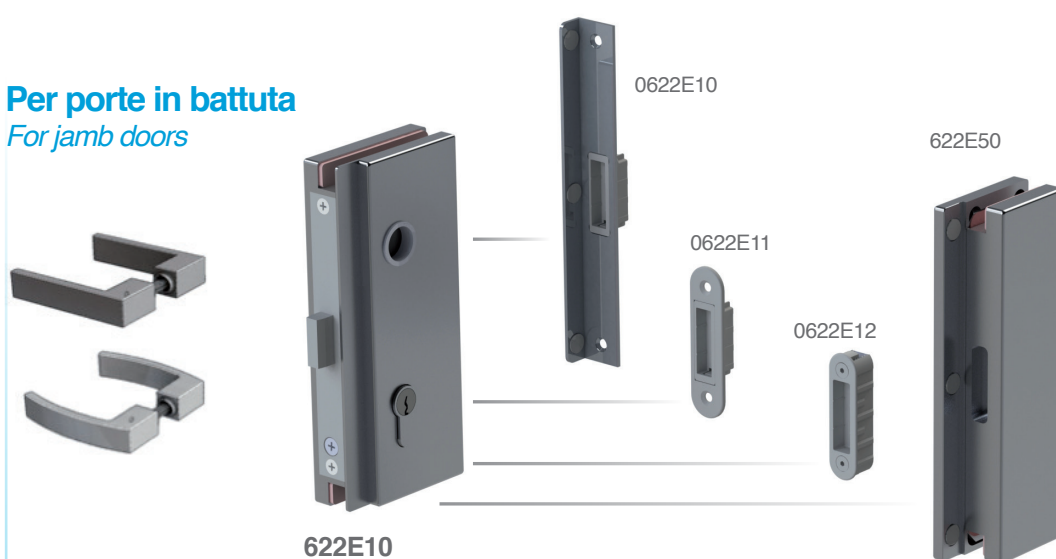

Serratura magnetica

Magnetic lock

Serratura verticale con scrocco magnetico, disponibile per porte in battuta e porte vai e vieni.
Estremamente silenziosa e versatile può essere installata in uffici o abitazioni.
Realizzata in alluminio nelle consuete finiture Colcom. Spessori vetro 10-12 mm.*

*Vertical lock with magnetic latch, suitable both for jamb doors or double swing doors.
Being extremely silent and versatile, it can be installed either in offices or in private houses.
The material is aluminum and it is available in Colcom's standard finishes. It suits glass thickness 10-12mm.*

Per porte in battuta *For jamb doors*