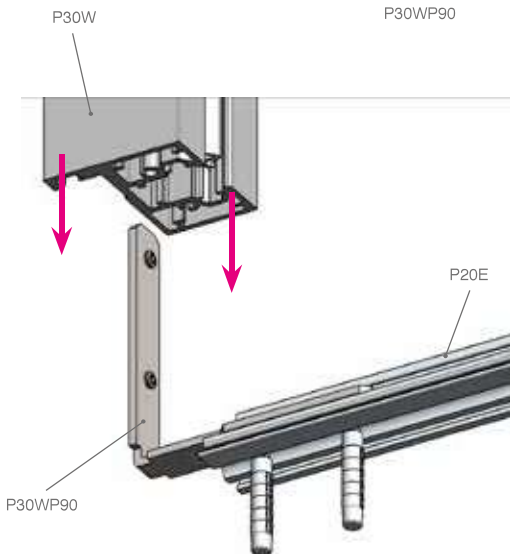

P30WP90

Elemento di collegamento con P20E
Pieza de conexión con P20E
Link with P20E
Verbindungselement passend zu P20E
Élément de raccord avec P20E