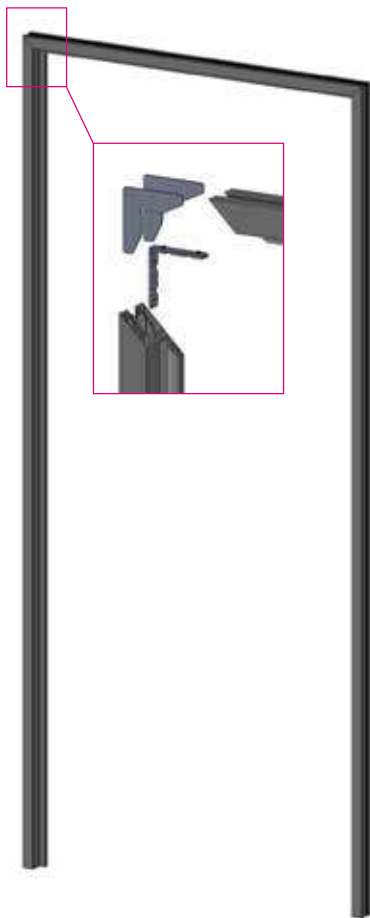

# P30W58

5,8m.

## STRIQE

- Profilo telaio per porte in vetro. Per vetri porta di 10-12mm. Fissaggio a muro o su vetro.
- Perfil marco para puertas en vidrio. Sujeta vidrios de 10-12mm. Fijación a pared o a vidrio.
- Profile for 10-12mm glass doors. Mountable on standard walls or glass.
- Zargenprofil für Glastüren. Glasdicke von 10 bis 12mm. Befestigung an der Mauer oder am Glas.
- Profil pour portes en verre de 10-12 mm. Fixation sur mur ou sur verre.

### Fissaggio a muro / Wall fixing