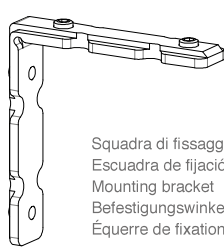

P30WP22 (x2)

Squadra di fissaggio
Escuadra de fijación
Mounting bracket
Befestigungswinkel
Équerre de fixation

P30WP40/58 (x1)

Profilo battuta L=5800mm
Perfil para jamba L=5800mm
Profile for doors with rebate, length: 5800mm
Profil für Türen mit Stop L=5800mm
Profil en butée L=5800mm

P30WJ01/58 (x1)

Guarnizione per porta L=5800mm
Sellar para puertas L=5800mm
Seal for door, length: 5800mm
Türdichtung für Seitenteil Befestigung L=5800mm
Joints pour porte L= 5800 mm