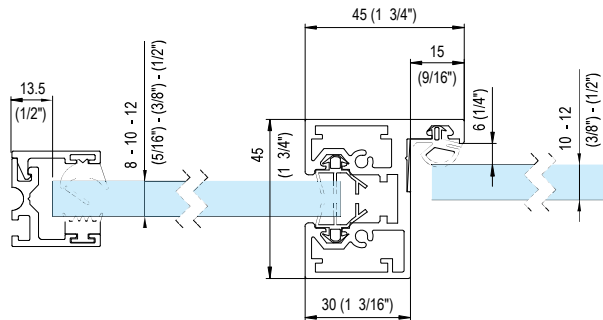

Fissaggio a vetro / Glass fixing

Guarnizioni per fissaggio a vetro da ordinare in base allo spessore del vetro
Gaskets for glass fixing to be purchased according to the glass thickness

KJP30W10

Coppia di guarnizioni L=5,8m.
Pareja de guarniciones L=5,8m.
Pair of gaskets L=5,8m.
Paar Dichtungsbänder L=5,8m.
Paire de garniture L= 5,8 m.

KJP30W12

Coppia di guarnizioni L=5,8m.
Pareja de guarniciones L=5,8m.
Pair of gaskets L=5,8m.
Paar Dichtungsbänder L=5,8m.
Paire de garniture L= 5,8 m.