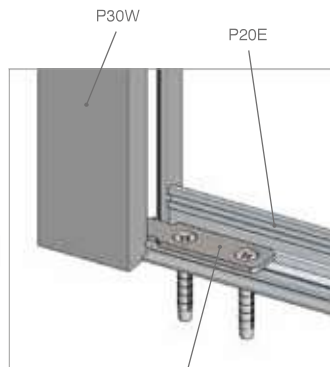

P30WP90

Elemento di collegamento con P20E
Pieza de conexión con P20E
Link with P20E
Verbindungselement passend zu P20E
Élément de raccord avec P20E