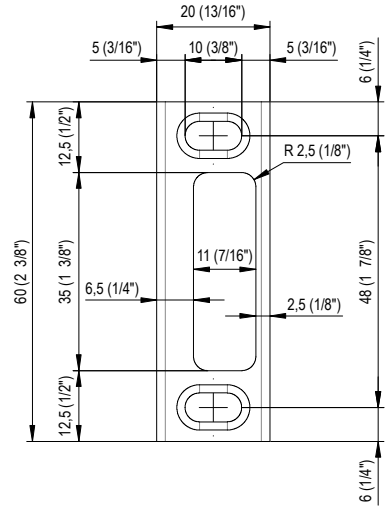

0P30W

Piastrina regolabile per profilo P30W
Platinilla ajustable para perfil P30W
Adjustable plate for P30W profile
Schließblech regulierbar für das Profil P30W
Plaque réglaible pour profil P30W