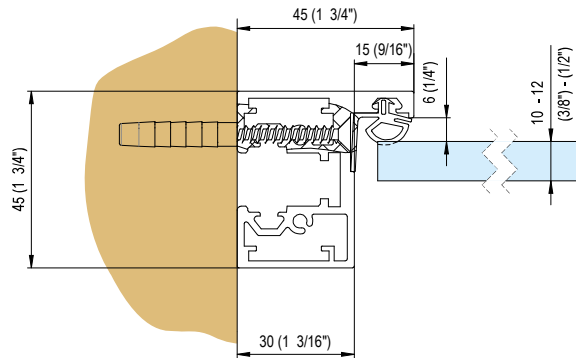

Fissaggio a muro / Wall fixing