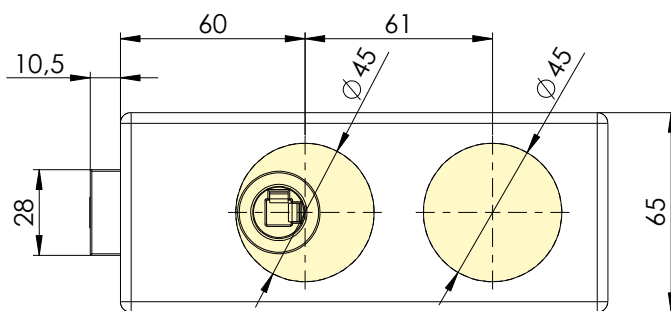

681W02

LOQ

- Serratura orizzontale in battuta solo foro maniglia.
- Cerradura horizontal con tope y cuadro manilla.
- Horizontal lock with hole for handle. For doors with stop.
- Horizontales Eckform-Schloss mit Drückerführung vorne. Für Anschlagtüren.
- Serrure horizontale en butée avec trou pour la poignée.

681W50

LOQ

- Controserratura orizzontale.
- Cerradero vidrio horizontal.
- Horizontal strike box with stop.
- Gegenkasten zum Eckform-Horizontalschloss.
- Gâche horizontale.