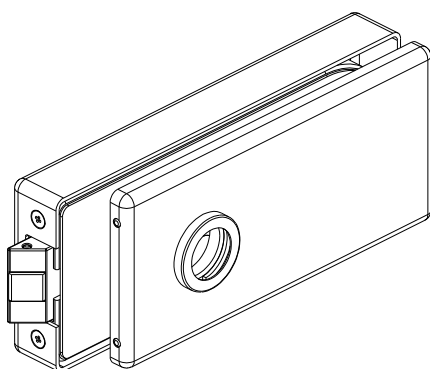

681W02

LOQ

- Serratura orizzontale in battuta solo foro maniglia.
- Cerradura horizontal con tope y cuadro manilla.
- Horizontal lock with hole for handle. For doors with stop.
- Horizontales Eckform-Schloss mit Drückerführung vorne. Für Anschlagtüren.
- Serrure horizontale en butée avec trou pour la poignée.

681W50

LOQ

- Controserratura orizzontale.
- Cerradero vidrio horizontal.
- Horizontal strike box with stop.
- Gegenkasten zum Eckform-Horizontalschloss.
- Gâche horizontale.