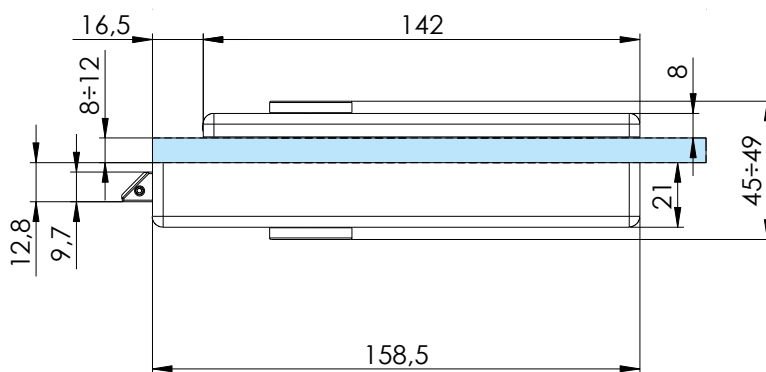

681W02

LOQ

- Serratura orizzontale in battuta solo foro maniglia.
- Cerradura horizontal con tope y cuadro manilla.
- Horizontal lock with hole for handle. For doors with stop.
- Horizontales Eckform-Schloss mit Drückerführung vorne. Für Anschlagtüren.
- Serrure horizontale en butée avec trou pour la poignée.

681W50

LOQ

- Controserratura orizzontale.
- Cerradero vidrio horizontal.
- Horizontal strike box with stop.
- Gegenkasten zum Eckform-Horizontalschloss.
- Gâche horizontale.