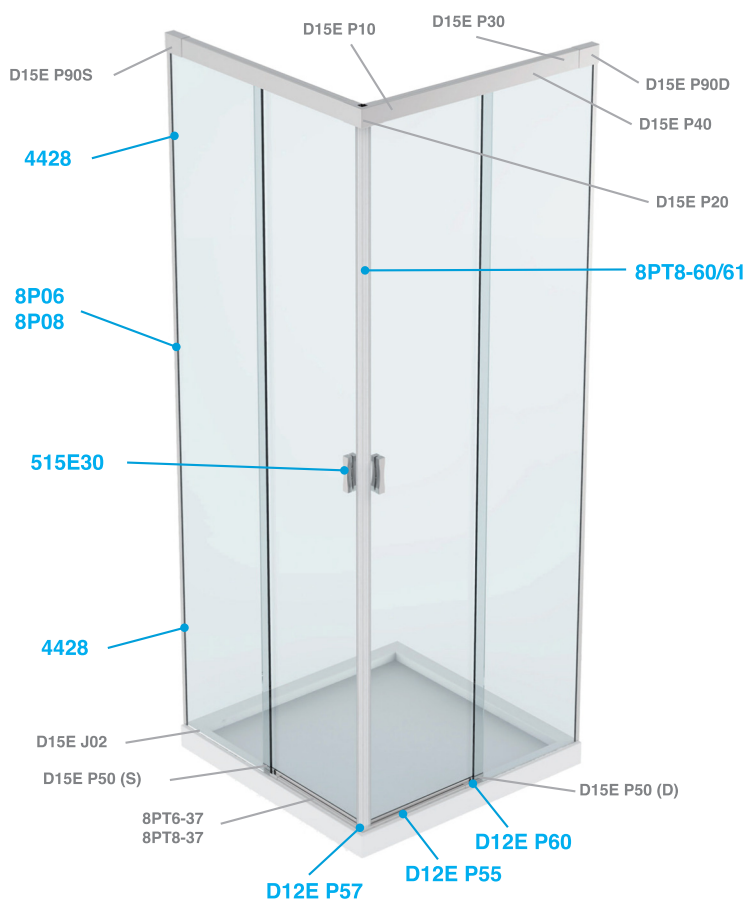

D15E00

PIUMA system

• Kit Piuma versione ad angolo. Per piatti doccia da 780x780mm fino a 1800x1000mm.

• Kit Piuma en ángulo. Para plato de ducha de 780x780mm hasta 1800x1000mm.

• Piuma corner set. Shower tray size 780x780mm up to 1800x1000mm.

• Beschlagset Piuma für Eckdusche mit Wannenabmessung 780x780mm-1800x1000mm.

• Kit d'angle Piuma. Pour porte de douche de 780x780mm à 1800x1000mm.

L1 x L2 min = 780x780mm

L1 x L2 max = 1800x1000mm

L1 x L2 > 1800x1000mm (CUSTOM)

Compresso / Included

D15E P10 (2X)

D15E P10S (2X) + D15E P10D (2X)

D15E P20 (1X)

D15E P90S (1X)

D15E P90D (1X)

D15E P30 (2X)

L1, L2 > 900

D15E P50S (1X)

D15E P50D (1X)

D12E J02 (8X)

D12E J53 (4X)

Non compreso / Not included

D15E P40/10 (0,92 mt)

L1, L2 = 780 + 984mm

D15E P40/13 (1,32 mt)

L1, L2 = 985 + 1384mm

D15E P40/18 (1,85 mt)

L1, L2 = 1385 + 1800mm

8PT6-37 Sp.6mm

L = 2200mm

8PT8-37 Sp.8mm

L = 2200mm

OPTIONAL

Tubolare contenimento acqua e tappi
Tubo y tapas para contener el agua
Tubes and caps for water containment
Wasser abweisendes Rohrprofil und Kappen
Tubes et connecteurs pour retenue d'eau

D12E P55
L1, L2 < 900 (1X)
L1, L2 > 900 (2X)

D12E P57
(1X)

D12E P60
(1X)