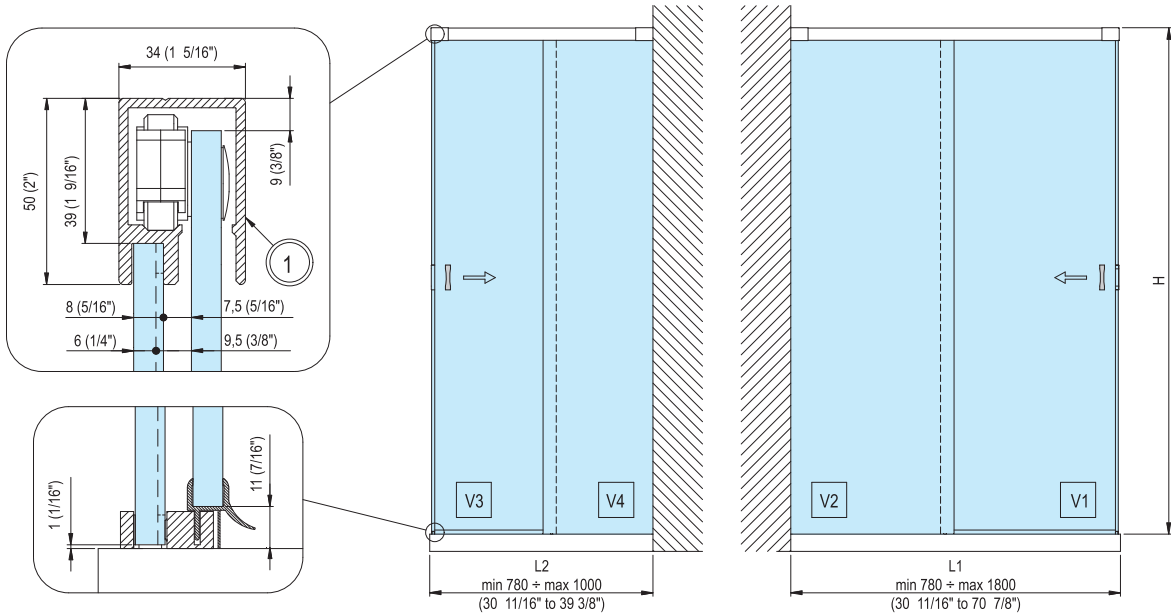

D15E00

PIUMA system