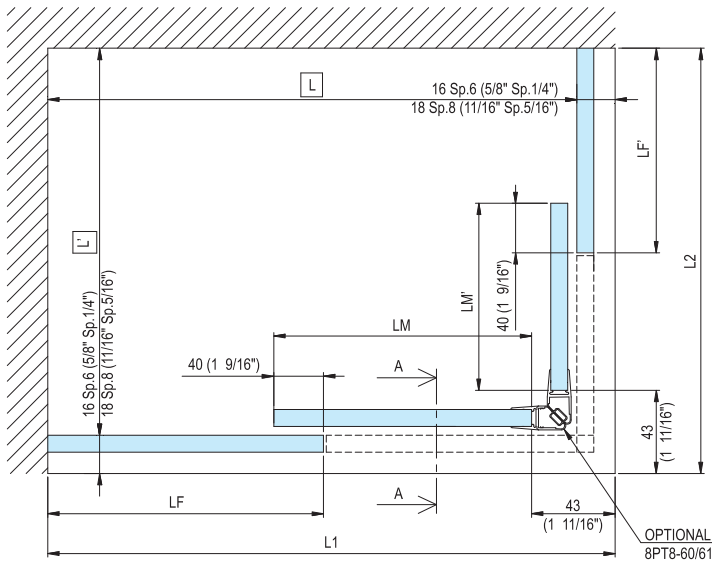

D15E00

PIUMA system