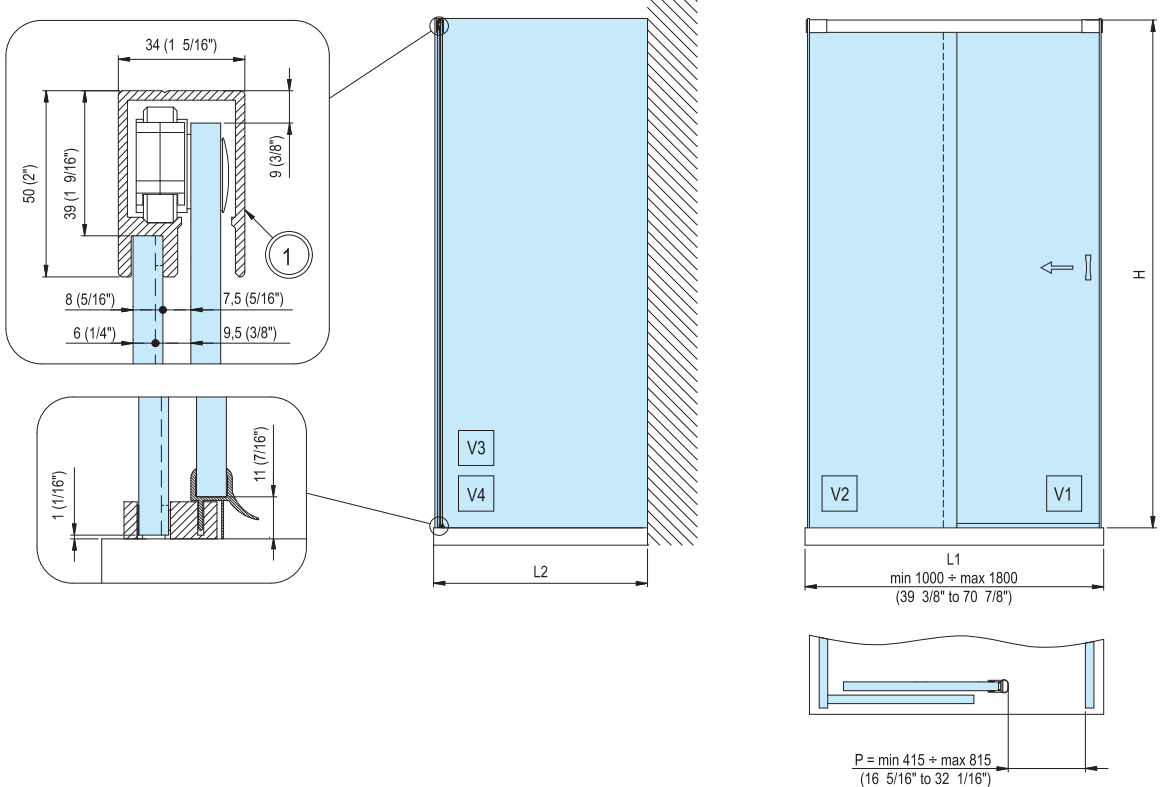

D15E60

PIUMA system