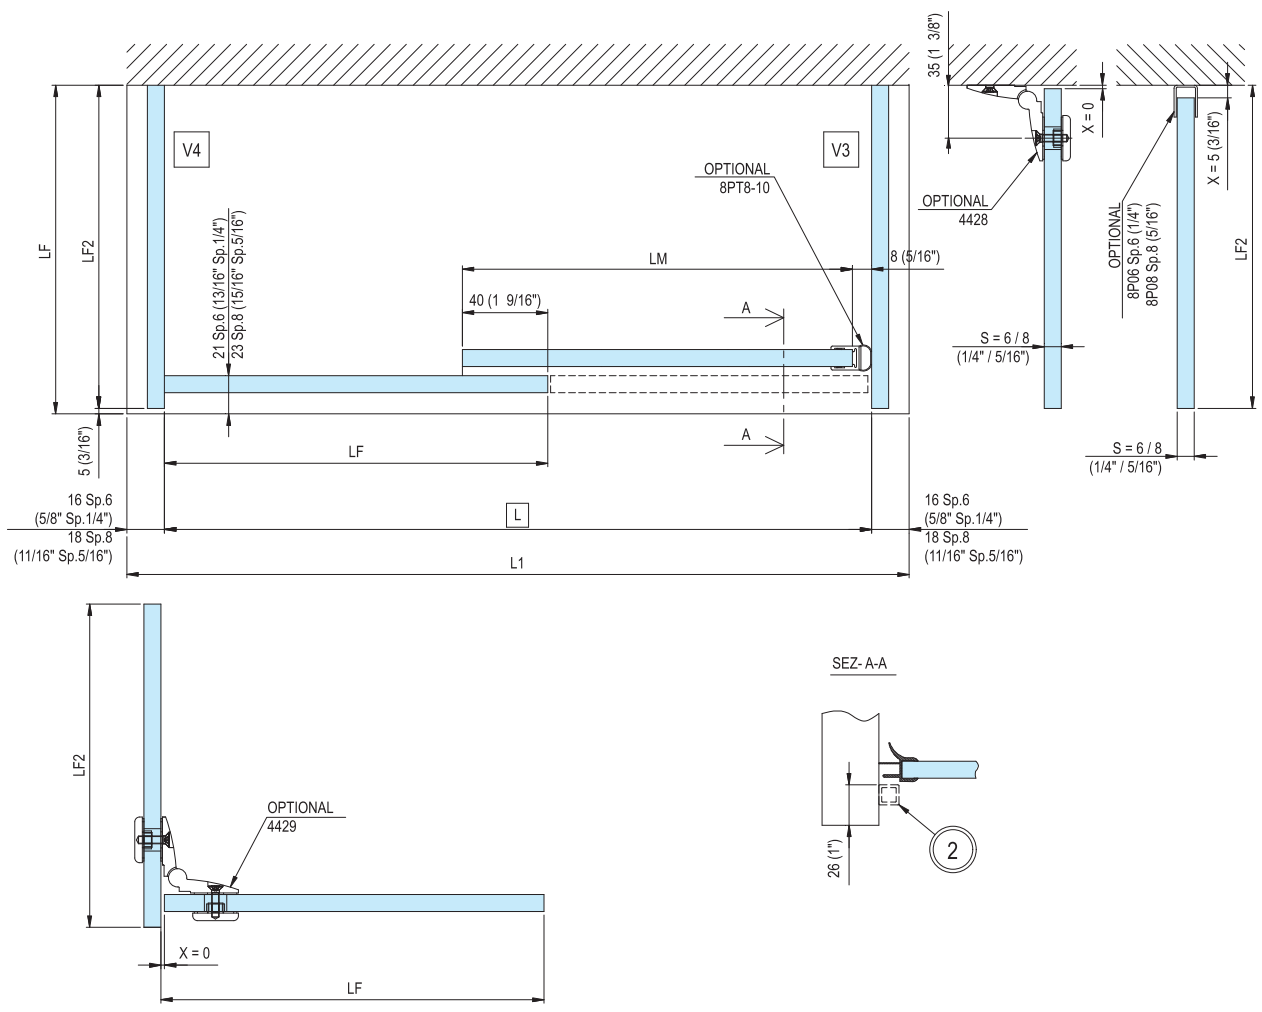

D15E60

PIUMA system