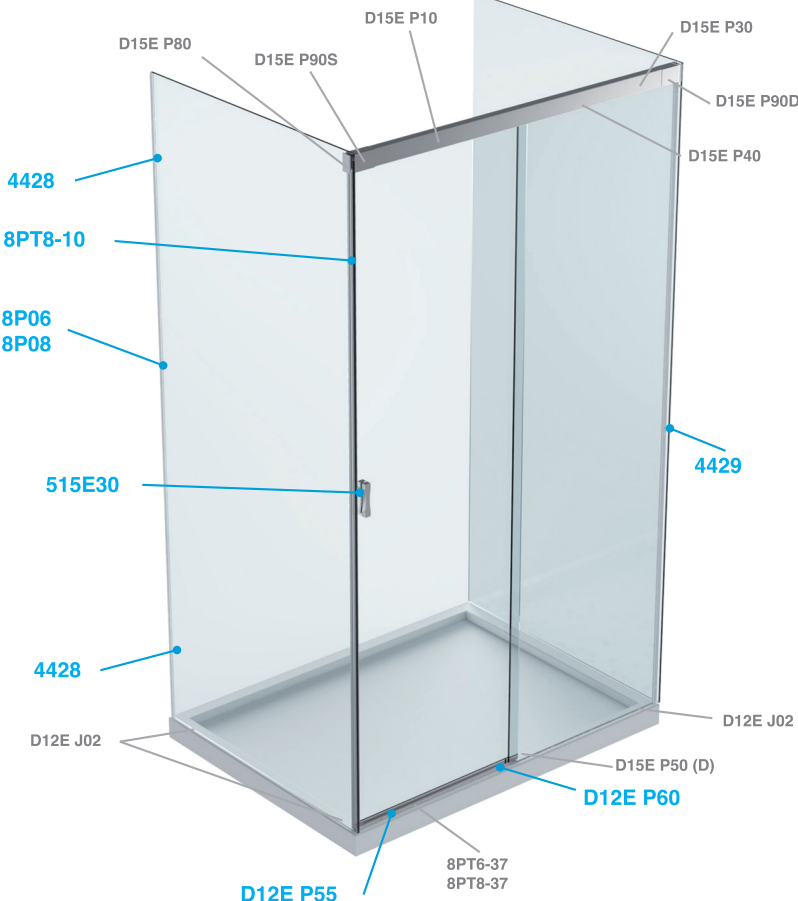

D15E60

PIUMA system

- Kit Piuma per box doccia con 2 spalle in vetro da 1000 a 1800mm.
- Kit Piuma para mampara de baño fijación a vidrios laterales de 1000 a 1800mm.
- Piuma set with 2 fixed side glazings from 1000mm up to 1800mm.
- Beschlagset Piuma für U-Dusche Glas-Glas mit Länge 1000mm bis 1800mm.
- Kit Piuma avec 2 panneaux en verre fixes de 1000 à 1800mm.

L1 min = 1000mm
L1 max = 1800mm
L1 > 1800mm (CUSTOM)

Compreso / Included

D15E P10 (1X)

D15E P10S (1X) + D15E P10D (1X)

D15E P80 (2X)

D15E P90S (1X)

D15E P90D (1X)

D15E P30 (1X)

D15E P40/18 (1,85 mt)

L = 1365 ÷ 1894mm

D15E P40/24 (2,4 mt)

L > 1895 ÷ 2444mm (CUSTOM)

8PT6-37 Sp.6mm

L = 2200mm

8PT8-37 Sp.8mm

L = 2200mm

D15E P50S (1X)

D15E P50D (1X)

OPTIONAL

Tubolare contenimento acqua e tappi
Tubo y tapas para contener el agua
Tubes and caps for water containment
Wasser abweisendes Rohrprofil und Kappen
Tubes et connecteurs pour retenue d'eau