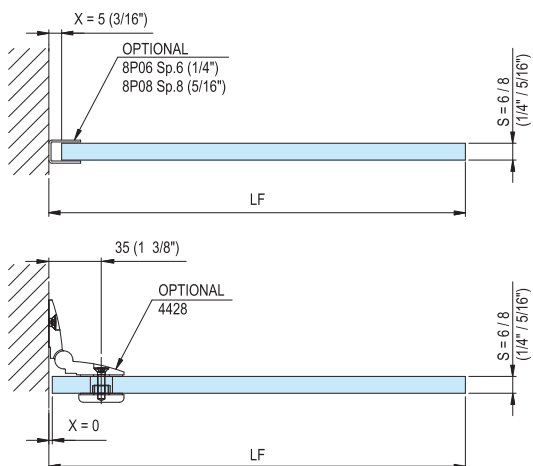

D15E70

PIUMA system