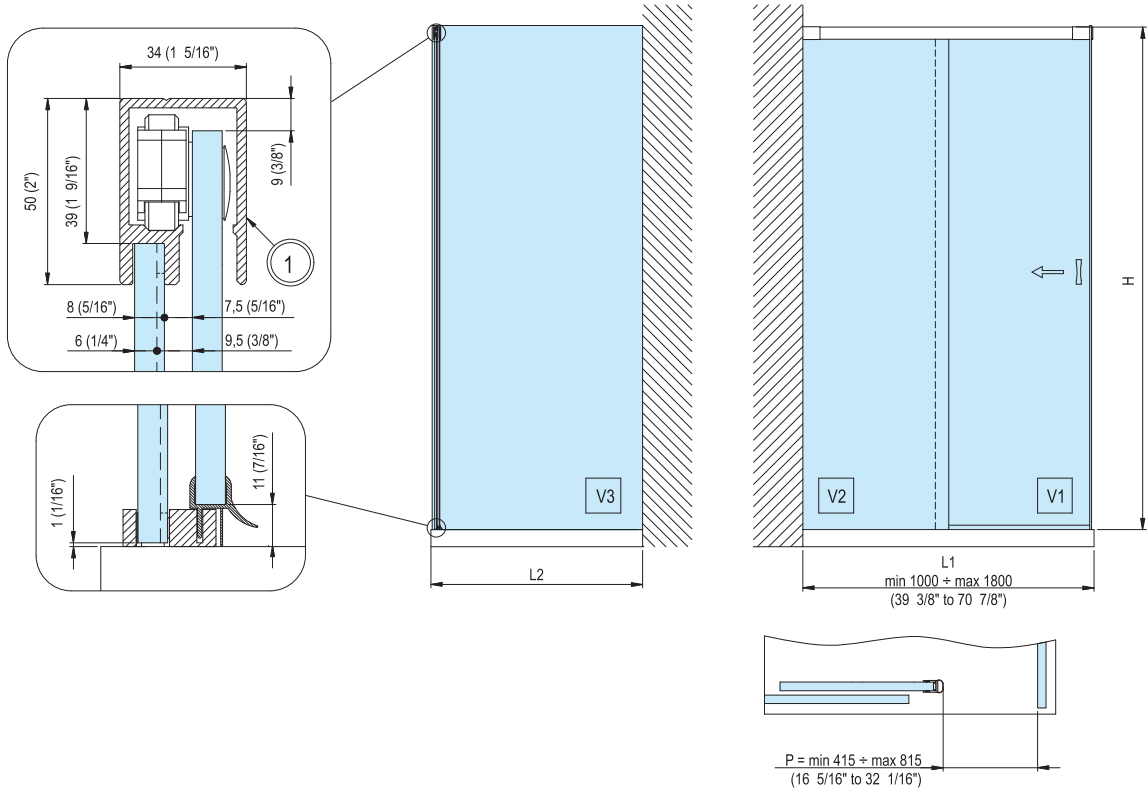

D15E70

PIUMA system