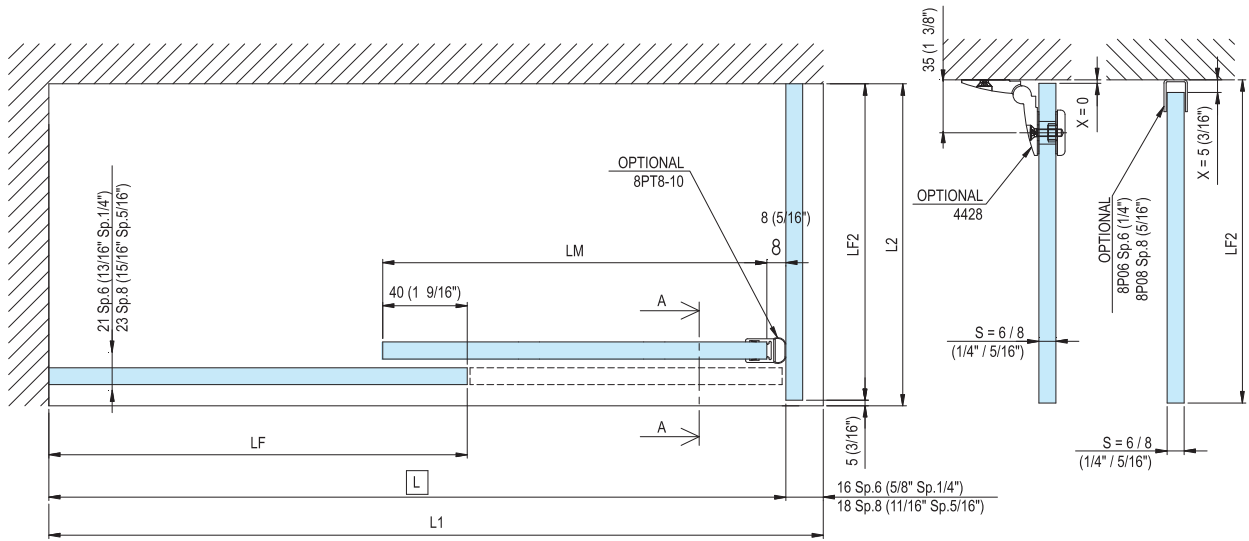

D15E70

PIUMA system