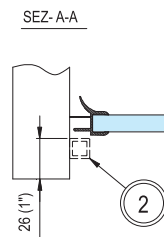

D15E70

PIUMA system