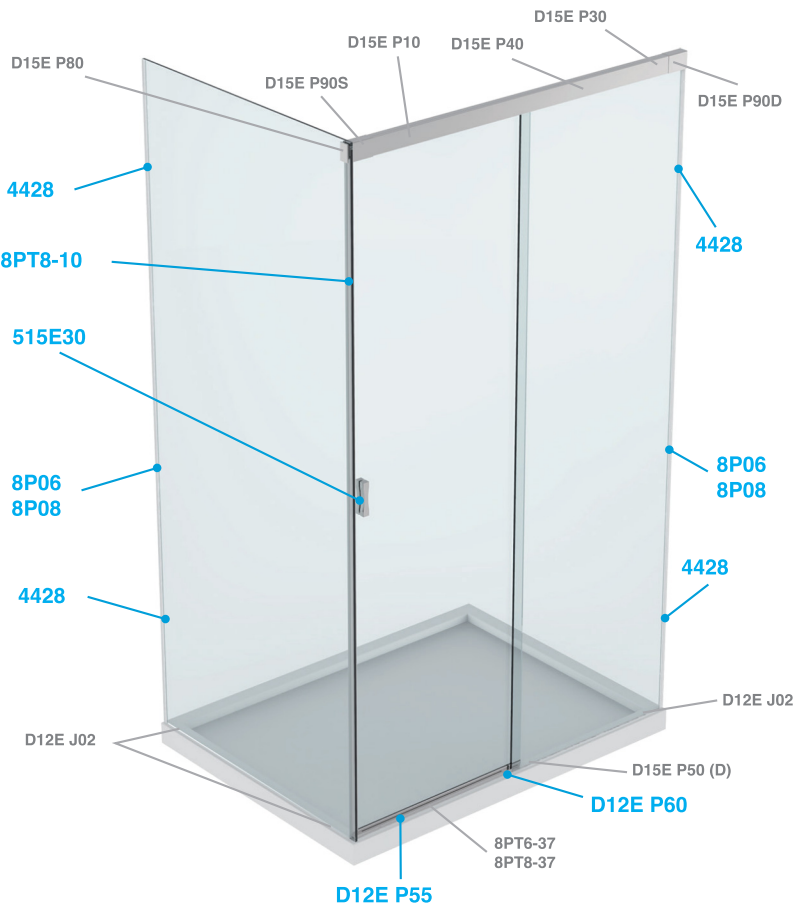

D15E70

PIUMA system

- Kit Piuma per box doccia ad angolo con 1 spalla in vetro da 1000 a 1800mm.
- Kit Piuma para mampara de baño fijación a pared y a vidrio lateral de 1000 a 1800mm.
- Piuma corner set with 1 fixed side glazing from 1000mm up to 1800mm.
- Beschlagset Piuma für Eckdusche Glas-Glas mit einem Seitenteil 90°. Länge 1000mm bis 1800mm.
- Kit Piuma pour cabine de douche d'angle avec 1 panneau en verre fixe de 1000 à 1800mm.

- L1 min = 1000mm
- L1 max = 1800mm
- L1 > 1800mm (CUSTOM)

Compreso / Included

D15E P10 (1X)

D15E P10S (1X) + D15E P10D (1X)

D15E P80 (1X)

D15E P90S (1X)

D15E P90D (1X)

D15E P30 (1X)

L1 > 900

D12E J02 (8X)

D12E J53 (4X)

Non compreso / Not included

D15E P40/10 (0,92 mt)

L = 780 ÷ 964mm

D15E P40/13 (1,32 mt)

L = 965 ÷ 1364mm

D15E P40/18 (1,85 mt)

L = 1365 ÷ 1894mm

D15E P40/24 (2,4 mt)

L > 1895 ÷ 2444mm (CUSTOM)

8PT6-37 Sp.6mm

L = 2200mm

8PT8-37 Sp.8mm

L = 2200mm