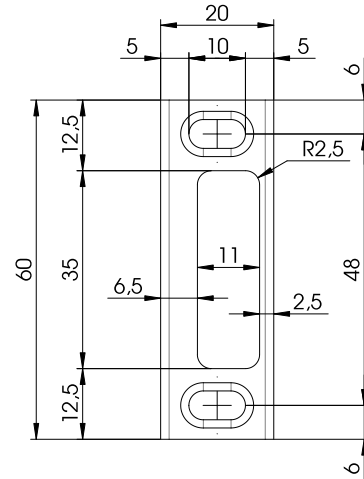

KJP30W10

Coppia di guarnizioni L=5,8m.
Pareja de guarniciones L=5,8m.
Pair of gaskets L=5,8m.
Paar Dichtungsbänder L=5,8m.
Paire de garniture L= 5,8 m.

KJP30W12

Coppia di guarnizioni L=5,8m.
Pareja de guarniciones L=5,8m.
Pair of gaskets L=5,8m.
Paar Dichtungsbänder L=5,8m.
Paire de garniture L= 5,8 m.

Compreso / Included

P30WP21 (x4)

Piatto di allineamento
Platillo de alineación
Alignment plate
Ausgleichplatte
Plateau d'alignement

P30WP22 (x2)

Squadra di fissaggio
Escuadra de fijación
Mounting bracket
Befestigungswinkel
Équerre de fixation

P30WP40/58 (x1)

Profilo battuta L 5800mm
Perfil para jamba L=5800mm
Profile for doors with rebate, length: 5800mm
Profil für Türen mit Stop L=5800mm
Profil en butée L=5800mm

P30WJ01/58 (x1)

Guarnizione per porta L 5800mm
Sellar para puertas L=5800mm
Seal for door, length: 5800mm
Türdichtung für Seitenteil Befestigung L=5800mm
Garniture pour porte L = 5800 mm

Non compreso / Not included

P20E

OP30W

Piastrina regolabile per profilo P30W
Platilla ajustable para perfil P30W
Adjustable plate for P30W profile
Schließblech regulierbar für das Profil P30W
Plaquette réglable pour profil P30W