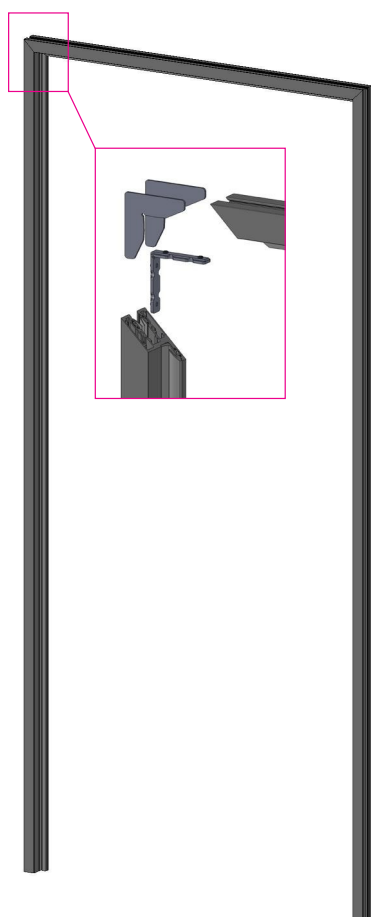

P30W 58 5,8m. STRIPE

- Profilo telaio per porte in vetro. Per vetri porta di 10-12mm. Fissaggio a muro o su vetro.
- Perfil marco para puertas en vidrio. Sujeta vidrios de 10-12mm. Fijación a pared o a vidrio.
- Profile for 10-12mm glass doors. Mountable on standard walls or glass.
- Zargenprofil für Glastüren. Glasdicke von 10 bis 12mm. Befestigung an der Mauer oder am Glas.
- Profil pour portes en verre. Pour verres de 10-12 mm. Fixation au mur ou sur verre.

Fissaggio a muro / Wall fixing

Fissaggio a vetro / Glass fixing

**Guarnizioni per fissaggio a vetro da ordinare in base allo spessore del vetro
Gaskets for glass fixing to be purchased according to the glass thickness**

Compreso / Included

P30WP21 (x4)

Piatto di allineamento
Platillo de alineación
Alignment plate
Ausgleichplatte
Plateau d'alignement

P30WP22 (x2)

Squadra di fissaggio
Escuadra de fijación
Mounting bracket
Befestigungswinkel
Équerre de fixation

P30WP40/58 (x1)

Profilo battuta L 5800mm
Perfil para jamba L=5800mm
Profile for doors with rebate, length: 5800mm
Profil für Türen mit Stop L=5800mm
Profil en butée L=5800mm

P30WJ01/58 (x1)

Guarnizione per porta L 5800mm
Sellar para puertas L=5800mm
Seal for door, length: 5800mm
Türdichtung für Seitenteil Befestigung L=5800mm
Garniture pour porte L = 5800 mm