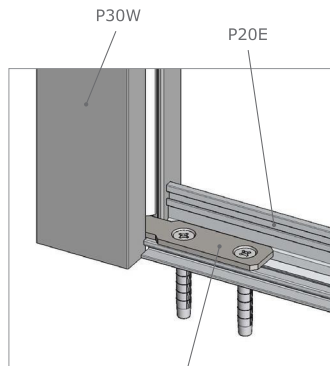

P30WP90

Elemento di collegamento con P20E
Pieza de conexión con P20E
Link with P20E
Verbindungselement passend zu P20E
élément de rattachement avec P20E