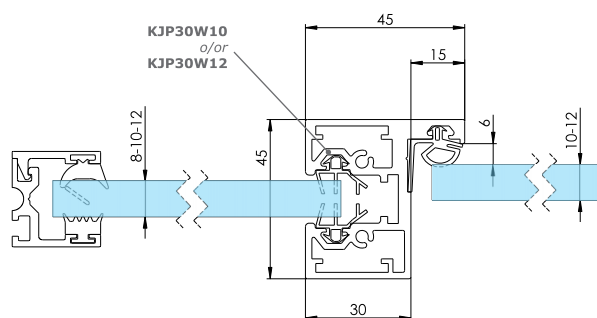

P30W 58 5,8m. STRIPE

- Profilo telaio per porte in vetro. Per vetri porta di 10-12mm. Fissaggio a muro o su vetro.
- Perfil marco para puertas en vidrio. Sujeta vidrios de 10-12mm. Fijación a pared o a vidrio.
- Profile for 10-12mm glass doors. Mountable on standard walls or glass.
- Zargenprofil für Glastüren. Glasdicke von 10 bis 12mm. Befestigung an der Mauer oder am Glas.
- Profil pour portes en verre. Pour verres de 10-12 mm. Fixation au mur ou sur verre.

Fissaggio a muro / Wall fixing

Fissaggio a vetro / Glass fixing

**Guarnizioni per fissaggio a vetro da ordinare in base allo spessore del vetro
Gaskets for glass fixing to be purchased according to the glass thickness**

KJP30W10

Coppia di guarnizioni L=5,8m.
Pareja de guarniciones L=5,8m.
Pair of gaskets L=5,8m.
Paar Dichtungsbänder L=5,8m.
Paire de garniture L= 5,8 m.

KJP30W12

Coppia di guarnizioni L=5,8m.
Pareja de guarniciones L=5,8m.
Pair of gaskets L=5,8m.
Paar Dichtungsbänder L=5,8m.
Paire de garniture L= 5,8 m.

P30WP40/58 (x1)

Profilo battuta L 5800mm
Perfil para jamba L=5800mm
Profile for doors with rebate, length: 5800mm
Profil für Türen mit Stop L=5800mm
Profil en butée L=5800mm

P30WJ01/58 (x1)

Guarnizione per porta L 5800mm
Sellar para puertas L=5800mm
Seal for door, length: 5800mm
Türdichtung für Seitenteil Befestigung L=5800mm
Garniture pour porte L = 5800 mm