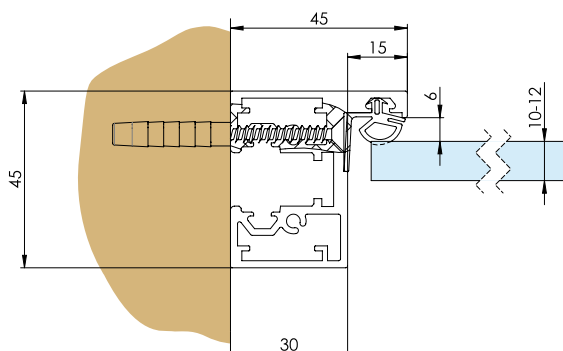

P30W 58 5,8m. STRIPE

- Profilo telaio per porte in vetro. Per vetri porta di 10-12mm. Fissaggio a muro o su vetro.
- Perfil marco para puertas en vidrio. Sujeta vidrios de 10-12mm. Fijación a pared o a vidrio.
- Profile for 10-12mm glass doors. Mountable on standard walls or glass.
- Zargenprofil für Glastüren. Glasdicke von 10 bis 12mm. Befestigung an der Mauer oder am Glas.
- Profil pour portes en verre. Pour verres de 10-12 mm. Fixation au mur ou sur verre.

Fissaggio a muro / Wall fixing

Fissaggio a vetro / Glass fixing

**Guarnizioni per fissaggio a vetro da ordinare in base allo spessore del vetro
Gaskets for glass fixing to be purchased according to the glass thickness**

KJP30W10

Coppia di guarnizioni L=5,8m.
Pareja de guarniciones L=5,8m.
Pair of gaskets L=5,8m.
Paar Dichtungsbänder L=5,8m.
Paire de garniture L= 5,8 m.

KJP30W12

Coppia di guarnizioni L=5,8m.
Pareja de guarniciones L=5,8m.
Pair of gaskets L=5,8m.
Paar Dichtungsbänder L=5,8m.
Paire de garniture L= 5,8 m.

P30WP40/58 (x1)

Profilo battuta L 5800mm
Perfil para jamba L=5800mm
Profile for doors with rebate, length: 5800mm
Profil für Türen mit Stop L=5800mm
Profil en butée L=5800mm

P30WJ01/58 (x1)

Guarnizione per porta L 5800mm
Sellar para puertas L=5800mm
Seal for door, length: 5800mm
Türdichtung für Seitenteil Befestigung L=5800mm
Garniture pour porte L = 5800 mm