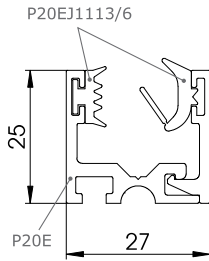

KJP30W10

Coppia di guarnizioni L=5,8m.
Pareja de guarniciones L=5,8m.
Pair of gaskets L=5,8m.
Paar Dichtungsbänder L=5,8m.
Paire de garniture L= 5,8 m.

KJP30W12

Coppia di guarnizioni L=5,8m.
Pareja de guarniciones L=5,8m.
Pair of gaskets L=5,8m.
Paar Dichtungsbänder L=5,8m.
Paire de garniture L= 5,8 m.

Compreso / Included

P30WP21 (x4)

Piatto di allineamento
Platillo de alineación
Alignment plate
Ausgleichplatte
Plateau d'alignement

P30WP22 (x2)

Squadra di fissaggio
Escuadra de fijación
Mounting bracket
Befestigungswinkel
Équerre de fixation

P30WP40/58 (x1)

Profilo battuta L 5800mm
Perfil para jamba L=5800mm
Profile for doors with rebate, length: 5800mm
Profil für Türen mit Stop L=5800mm
Profil en butée L=5800mm

P30WJ01/58 (x1)

Guarnizione per porta L 5800mm
Sellar para puertas L=5800mm
Seal for door, length: 5800mm
Türdichtung für Seitenteil Befestigung L=5800mm
Garniture pour porte L = 5800 mm

Non compreso / Not included

P20E

OP30W

Piastrina regolabile per profilo P30W
Platilla ajustable para perfil P30W
Adjustable plate for P30W profile
Schließblech regulierbar für das Profil P30W
Plaquette réglable pour profil P30W