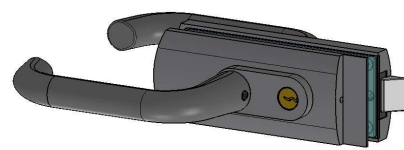

P30WP40/58 (x1)

Profilo battuta L 5800mm
Perfil para jamba L=5800mm
Profile for doors with rebate, length: 5800mm
Profil für Türen mit Stop L=5800mm
Profil en butée L=5800mm

P30WJ01/58 (x1)

Guarnizione per porta L 5800mm
Sellar para puertas L=5800mm
Seal for door, length: 5800mm
Türdichtung für Seitenteil Befestigung L=5800mm
Garniture pour porte L = 5800 mm

Non compreso / Not included

P20E

OP30W

Piastrina regolabile per profilo P30W
Platilla ajustable para perfil P30W
Adjustable plate for P30W profile
Schließblech regulierbar für das Profil P30W
Plaquette réglable pour profil P30W

P30WP90

Elemento di collegamento con P20E
Pieza de conexión con P20E
Link with P20E
Verbindungselement passend zu P20E
élément de rattachement avec P20E

Flexa series

OP30W

LOQ series

OP30W

622E10

0622E12