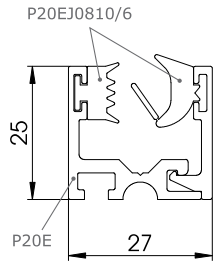

KJP30W10

Coppia di guarnizioni L=5,8m.
Pareja de guarniciones L=5,8m.
Pair of gaskets L=5,8m.
Paar Dichtungsbänder L=5,8m.
Paire de garniture L= 5,8 m.

KJP30W12

Coppia di guarnizioni L=5,8m.
Pareja de guarniciones L=5,8m.
Pair of gaskets L=5,8m.
Paar Dichtungsbänder L=5,8m.
Paire de garniture L= 5,8 m.

Compreso / Included

P30WP21 (x4)

Piatto di allineamento
Platillo de alineación
Alignment plate
Ausgleichplatte
Plateau d'alignement

P30WP22 (x2)

Squadra di fissaggio
Escuadra de fijación
Mounting bracket
Befestigungswinkel
Équerre de fixation

P30WP40/58 (x1)

Profilo battuta L 5800mm
Perfil para jamba L=5800mm
Profile for doors with rebate, length: 5800mm
Profil für Türen mit Stop L=5800mm
Profil en butée L=5800mm

P30WJ01/58 (x1)

Guarnizione per porta L 5800mm
Sellar para puertas L=5800mm
Seal for door, length: 5800mm
Türdichtung für Seitenteil Befestigung L=5800mm
Garniture pour porte L = 5800 mm

Non compreso / Not included

P20E

OP30W

Piastrina regolabile per profilo P30W
Platilla ajustable para perfil P30W
Adjustable plate for P30W profile
Schließblech regulierbar für das Profil P30W
Plaquette réglable pour profil P30W