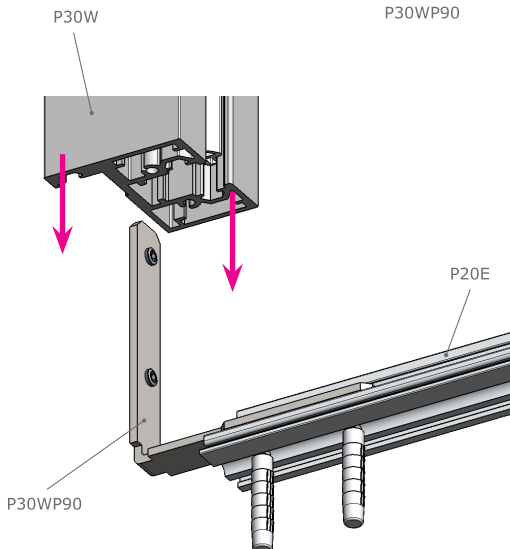

P30WP40/58 (x1)

Profilo battuta L 5800mm
Perfil para jamba L=5800mm
Profile for doors with rebate, length: 5800mm
Profil für Türen mit Stop L=5800mm
Profil en butée L=5800mm

P30WJ01/58 (x1)

Guarnizione per porta L 5800mm
Sellar para puertas L=5800mm
Seal for door, length: 5800mm
Türdichtung für Seitenteil Befestigung L=5800mm
Garniture pour porte L = 5800 mm

Non compreso / Not included

P20E

OP30W

Piastrina regolabile per profilo P30W
Platilla ajustable para perfil P30W
Adjustable plate for P30W profile
Schließblech regulierbar für das Profil P30W
Plaquette réglable pour profil P30W

P30WP90

Elemento di collegamento con P20E
Pieza de conexión con P20E
Link with P20E
Verbindungselement passend zu P20E
élément de rattachement avec P20E

Flexa series

OP30W

LOQ series

OP30W

622E10

0622E12