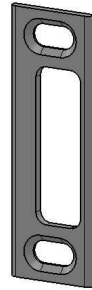

P30W 58 5,8m. STRIPE

- Profilo telaio per porte in vetro. Per vetri porta di 10-12mm. Fissaggio a muro o su vetro.
- Perfil marco para puertas en vidrio. Sujeta vidrios de 10-12mm. Fijación a pared o a vidrio.
- Profile for 10-12mm glass doors. Mountable on standard walls or glass.
- Zargenprofil für Glastüren. Glasdicke von 10 bis 12mm. Befestigung an der Mauer oder am Glas.
- Profil pour portes en verre. Pour verres de 10-12 mm. Fixation au mur ou sur verre.

Compreso / Included

P30WP21 (x4)

Piatto di allineamento
Platillo de alineación
Alignment plate
Ausgleichplatte
Plateau d'alignement

P30WP22 (x2)

Squadra di fissaggio
Escuadra de fijación
Mounting bracket
Befestigungswinkel
Équerre de fixation

P30WP40/58 (x1)

Profilo battuta L 5800mm
Perfil para jamba L=5800mm
Profile for doors with rebate, length: 5800mm
Profil für Türen mit Stop L=5800mm
Profil en butée L=5800mm

P30WJ01/58 (x1)

Guarnizione per porta L 5800mm
Sellar para puertas L=5800mm
Seal for door, length: 5800mm
Türdichtung für Seitenteil Befestigung L=5800mm
Garniture pour porte L = 5800 mm

Non compreso / Not included

P20E

OP30W

Piastrina regolabile per profilo P30W
Platilla ajustable para perfil P30W
Adjustable plate for P30W profile
Schließblech regulierbar für das Profil P30W
Plaquette réglable pour profil P30W