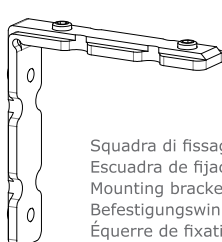

P30W 58 5,8m. STRIPE

- Profilo telaio per porte in vetro. Per vetri porta di 10-12mm. Fissaggio a muro o su vetro.
- Perfil marco para puertas en vidrio. Sujeta vidrios de 10-12mm. Fijación a pared o a vidrio.
- Profile for 10-12mm glass doors. Mountable on standard walls or glass.
- Zargenprofil für Glastüren. Glasdicke von 10 bis 12mm. Befestigung an der Mauer oder am Glas.
- Profil pour portes en verre. Pour verres de 10-12 mm. Fixation au mur ou sur verre.

Fissaggio a muro / Wall fixing

Fissaggio a vetro / Glass fixing

**Guarnizioni per fissaggio a vetro da ordinare in base allo spessore del vetro
Gaskets for glass fixing to be purchased according to the glass thickness**

KJP30W10

Coppia di guarnizioni L=5,8m.
Pareja de guarniciones L=5,8m.
Pair of gaskets L=5,8m.
Paar Dichtungsbänder L=5,8m.
Paire de garniture L= 5,8 m.

KJP30W12

Coppia di guarnizioni L=5,8m.
Pareja de guarniciones L=5,8m.
Pair of gaskets L=5,8m.
Paar Dichtungsbänder L=5,8m.
Paire de garniture L= 5,8 m.

Compreso / Included

P30WP21 (x4)

Piatto di allineamento
Platillo de alineación
Alignment plate
Ausgleichplatte
Plateau d'alignement

P30WP22 (x2)

Squadra di fissaggio
Escuadra de fijación
Mounting bracket
Befestigungswinkel
Équerre de fixation