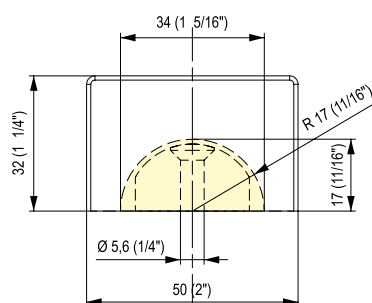

A70

- Morsetto per vetri fissi.
- Abrazadera para vidrio fijo.
- Clamp for fixed glass panels.
- Glasplattenträger für starre Glassplatten.
- Pince pour panneaux en verre fixes.

1710

- Morsetto per vetri fissi.
- Abrazadera para vidrio fijo.
- Clamp for fixed glass panels.
- Glasplattenträger für starre Glassplatten.
- Pince pour panneaux en verre fixes.