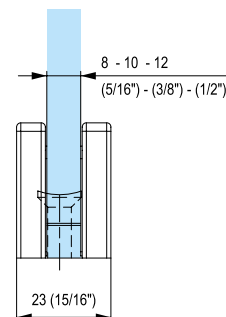

A70

- Morsetto per vetri fissi.
- Abrazadera para vidrio fijo.
- Clamp for fixed glass panels.
- Glasplattenträger für starre Glassplatten.
- Pince pour panneaux en verre fixes.

1710

- Morsetto per vetri fissi.
- Abrazadera para vidrio fijo.
- Clamp for fixed glass panels.
- Glasplattenträger für starre Glassplatten.
- Pince pour panneaux en verre fixes.