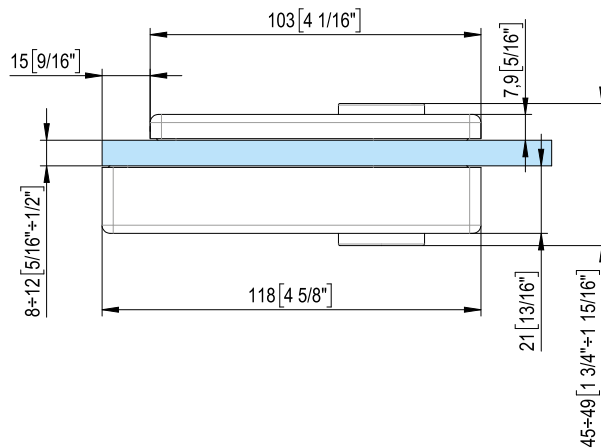

683WSCM

LOQ

• Serratura orizzontale in battuta "LOQ" con foro maniglia e foro cilindro. Scrocco magnetico.

• Cerradura horizontal con tope "LOQ" con agujeros para manilla y cilindro. Para puertas con tope. Estafa magnética.

• Horizontal lock "LOQ" with hole for handle and hole for cylinder. For doors with stop. Magnetic latch.

• Horizontales Eckform-Schloss "LOQ" mit Drückerführung und für PZ-Schloss vorgefertigt. Für Anschlagtüren. Magnetischen Riegel.

• Serrure horizontale «LOQ» avec trou pour poignée et trou pour cylindre. Pour les portes avec arrêt. Loquet magnétique.

683W01M

LOQ

• Serratura orizzontale in battuta "LOQ" solo foro maniglia. Scrocco Magnetico.