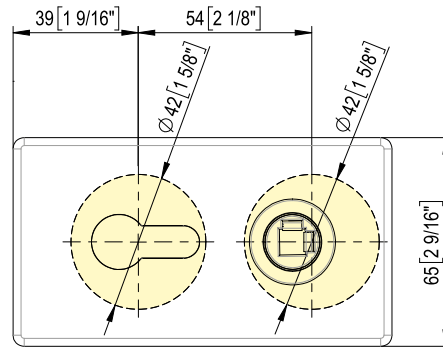

683WSCM

LOQ

• Serratura orizzontale in battuta "LOQ" con foro maniglia e foro cilindro. Scrocco magnetico.

• Cerradura horizontal con tope "LOQ" con agujeros para manilla y cilindro. Para puertas con tope. Estafa magnética.

• Horizontal lock "LOQ" with hole for handle and hole for cylinder. For doors with stop. Magnetic latch.

• Horizontales Eckform-Schloss "LOQ" mit Drückerführung und für PZ-Schloss vorgefertigt. Für Anschlagtüren. Magnetischen Riegel.

• Serrure horizontale «LOQ» avec trou pour poignée et trou pour cylindre. Pour les portes avec arrêt. Loquet magnétique.

683W01M

LOQ

• Serratura orizzontale in battuta "LOQ" solo foro maniglia. Scrocco Magnetico.

• Cerradura horizontal con tope "LOQ" con agujero para manilla. Para puertas con tope. Estafa magnética.

• Horizontal lock "LOQ" with hole for handle. For doors with stop. Magnetic latch.

• Horizontales Eckform-Schloss "LOQ" mit Drückerführung. Für Anschlagtüren. Magnetischen Riegel.