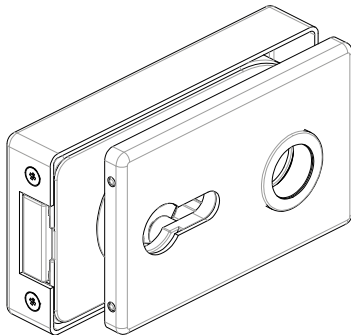

683WSCM

LOQ

• Serratura orizzontale in battuta "LOQ" con foro maniglia e foro cilindro. Scrocco magnetico.

• Cerradura horizontal con tope "LOQ" con agujeros para manilla y cilindro. Para puertas con tope. Estafa magnética.

• Horizontal lock "LOQ" with hole for handle and hole for cylinder. For doors with stop. Magnetic latch.

• Horizontales Eckform-Schloss "LOQ" mit Drückerführung und für PZ-Schloss vorgefertigt. Für Anschlagtüren. Magnetischen Riegel.

• Serrure horizontale «LOQ» avec trou pour poignée et trou pour cylindre. Pour les portes avec arrêt. Loquet magnétique.

683W01M

LOQ

• Serratura orizzontale in battuta "LOQ" solo foro maniglia. Scrocco Magnetico.

• Cerradura horizontal con tope "LOQ" con agujero para manilla. Para puertas con tope. Estafa magnética.

• Horizontal lock "LOQ" with hole for handle. For doors with stop. Magnetic latch.

• Horizontales Eckform-Schloss "LOQ" mit Drückerführung. Für Anschlagtüren. Magnetischen Riegel.