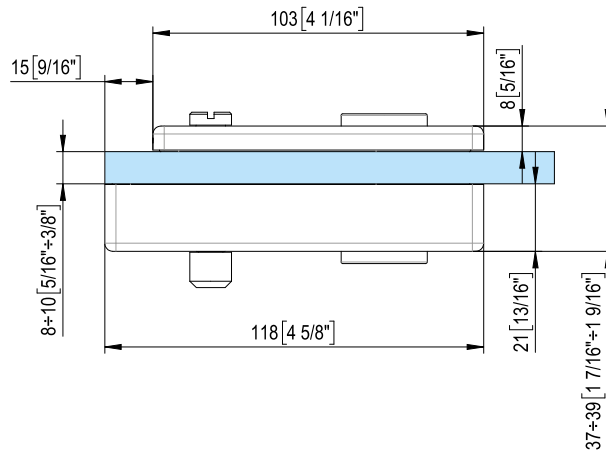

685W30M

LOQ

• Serratura per bagno con pomolo/coin con libero/occupato. Facile e veloce inversione pomolo-coin. Scrocco magnetico.

• Cerradura de baño con pomo libre/ocupado. Inversión de pomo y coin sencilla y rápida. Estafa magnética.

• Lock for bathrooms with free/occupied pull. Quick and easy knob/coin inversion. Magnetic latch.

• Eckform-Horizontal-WC-Schloss mit Drückerführung mit Knebel und Anzeige. Einfache Umkehr vom Knopf und Coin. Magnetischen Riegel.

• Serrure pour salle de bain avec tirette libre / occupée. Inversion rapide et facile des boutons / pièces. Loquet magnétique.

686W30M

LOQ

• Serratura tonda per bagno con pomolo/coin con libero/occupato. Facile e veloce inversione pomolo-coin. Scrocco magnetico.

• Rundform-Horizontal-WC-Schloss mit Drückerführung mit Knebel und Anzeige. Einfache Umkehr vom Knopf und Coin. Magnetischen Riegel.

• Serrure arrondie pour salle de bain avec tirette libre / occupée. Inversion rapide et facile des boutons / pièces. Loquet magnétique.