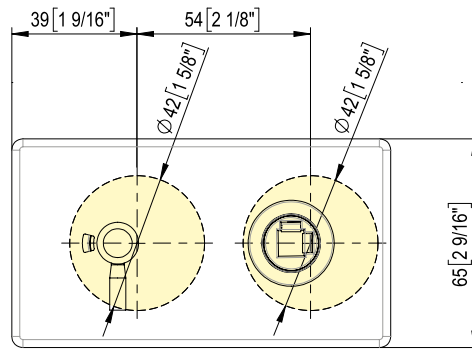

685W30M

LOQ

• Serratura per bagno con pomolo/coin con libero/occupato. Facile e veloce inversione pomolo-coin. Scrocco magnetico.

• Cerradura de baño con pomo libre/ocupado. Inversión de pomo y coin sencilla y rápida. Estafa magnética.

• Lock for bathrooms with free/occupied pull. Quick and easy knob/coin inversion. Magnetic latch.

• Eckform-Horizontal-WC-Schloss mit Drückerführung mit Knebel und Anzeige. Einfache Umkehr vom Knopf und Coin. Magnetischen Riegel.

• Serrure pour salle de bain avec tirette libre / occupée. Inversion rapide et facile des boutons / pièces. Loquet magnétique.