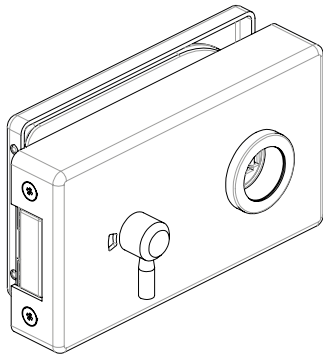

685W30M

LOQ

• Serratura per bagno con pomolo/coin con libero/occupato. Facile e veloce inversione pomolo-coin. Scrocco magnetico.

• Cerradura de baño con pomo libre/ocupado. Inversión de pomo y coin sencilla y rápida. Estafa magnética.

• Lock for bathrooms with free/occupied pull. Quick and easy knob/coin inversion. Magnetic latch.

• Eckform-Horizontal-WC-Schloss mit Drückerführung mit Knebel und Anzeige. Einfache Umkehr vom Knopf und Coin. Magnetischen Riegel.

• Serrure pour salle de bain avec tirette libre / occupée. Inversion rapide et facile des boutons / pièces. Loquet magnétique.

686W30M

LOQ

• Serratura tonda per bagno con pomolo/coin con libero/occupato. Facile e veloce inversione pomolo-coin. Scrocco magnetico.

• Cerradura de baño redonda con pomo libre/ocupado. Inversión de pomo y coin sencilla y rápida. Estafa magnética.

• Rounded Lock for bathrooms with free/occupied pull. Quick and easy knob/coin inversion. Magnetic latch.