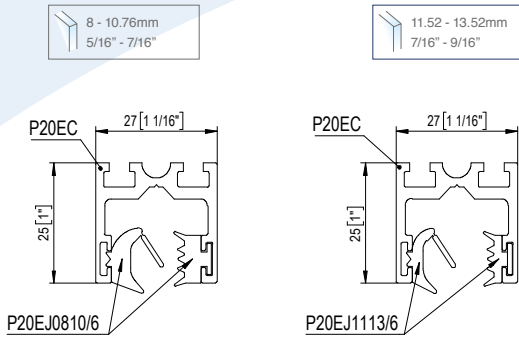

1 P20EC

P25EC

2 P20E

P25E

3 P35E60

4 P35E60 + P35E61

P35E60 + P35E62