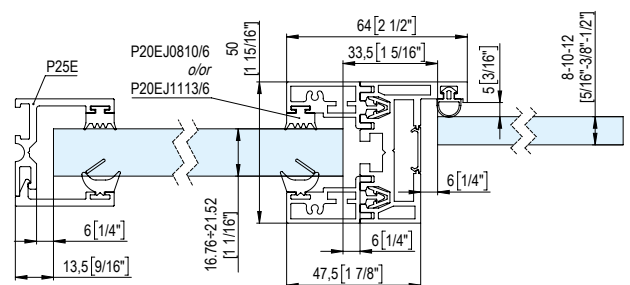

P35E60 + P35E62

NEW STRIQE - P35E

Perfil para paredes y puertas de vidrio

P35E es el primer perfil híbrido de aluminio disponible en el mercado: permite acoger vidrios de 8 mm a 21,52 mm de espesor. Es apto para aplicaciones en oficinas y residencias, y permite dividir fácilmente los espacios dejando la luminosidad intacta. Su formato y diseño esencial facilitan la rápida instalación de particiones de vidrio.