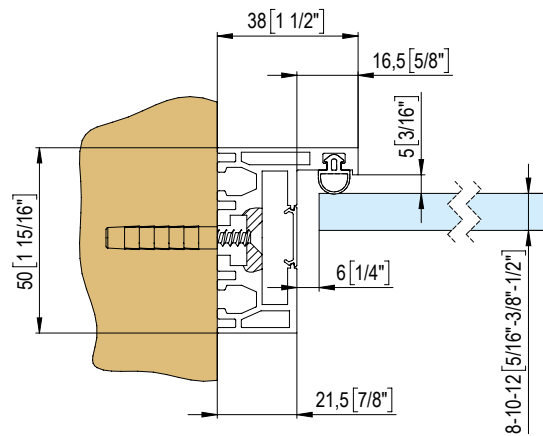

1 P20EC

P25EC

2 P20E

P25E

3 P35E60

4 P35E60 + P35E61

P35E60 + P35E62