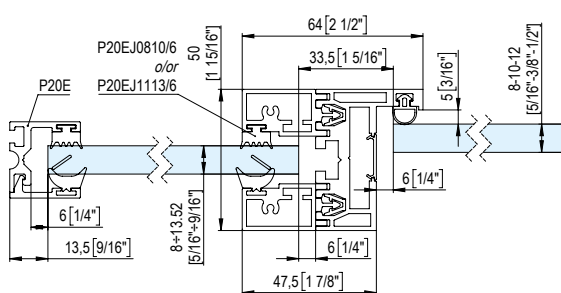

P35E60 + P35E62

NEW STRIQE - P35E

Perfil para paredes y puertas de vidrio

P35E es el primer perfil híbrido de aluminio disponible en el mercado: permite acoger vidrios de 8 mm a 21,52 mm de espesor. Es apto para aplicaciones en oficinas y residencias, y permite dividir fácilmente los espacios dejando la luminosidad intacta. Su formato y diseño esencial facilitan la rápida instalación de particiones de vidrio.