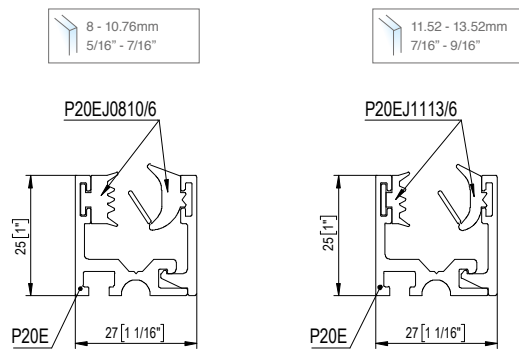

1 P20EC

P25EC

2 P20E

P25E

3 P35E60

4 P35E60 + P35E61

P35E60 + P35E62