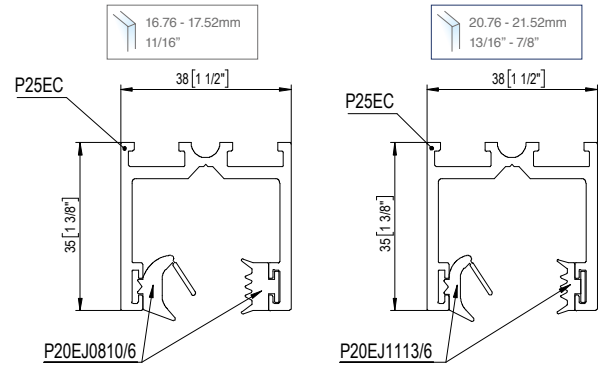

1 P20EC

P25EC

2 P20E

P25E

3 P35E60

4 P35E60 + P35E61

P35E60 + P35E62