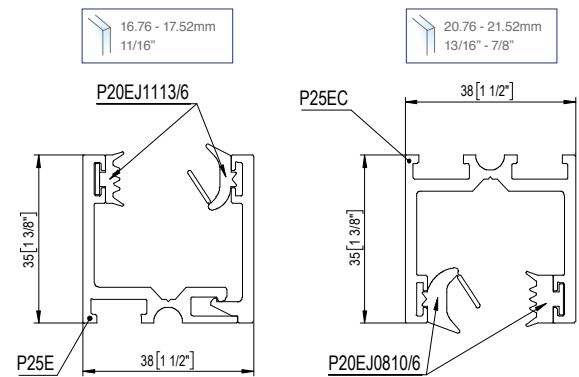

1 P20EC

P25EC

2 P20E

P25E

3 P35E60

4 P35E60 + P35E61

P35E60 + P35E62