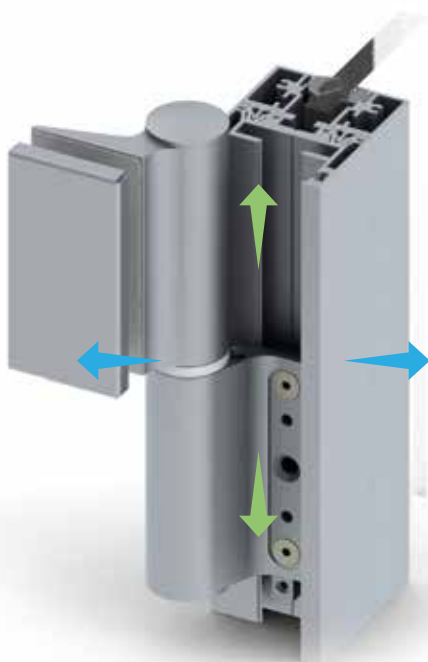

NEW STRIQE - P35E

Profilo per pareti e porte in vetro

Profile for glass partitions and glass door frame

Caratteristiche

- Ospita spessori di vetro compresi tra 8 mm e 21,52 mm.
- Guarnizioni intercambiabili per tutti i profili
- Regolazione delle cerniere in altezza e profondità
- Montaggio a cerniera cieca
- Perfetta integrazione con P20E e P25E
- Squadrette in angolo per perpendicolarità sempre garantita
- Perfetta integrazione di cerniere e serrature Colcom
- Pochi profili e guarnizioni per numerose combinazioni applicative

Features:

- First hybrid system on the market which can accommodate glass thicknesses ranging from 8 mm to 21,52 mm;
- Gaskets universally interchangeable;
- 3D hinge adjustment;
- Blind hinge mounting;
- Seamless integration with P20E & P25E;
- Guaranteed straight corners;
- Seamless integration of a big selection of Colcom hinges and locks;
- Reduced stock due to multi-usage of gaskets and profiles.

Possibilità di regolazione in altezza e profondità

Height and depth adjustment possibility