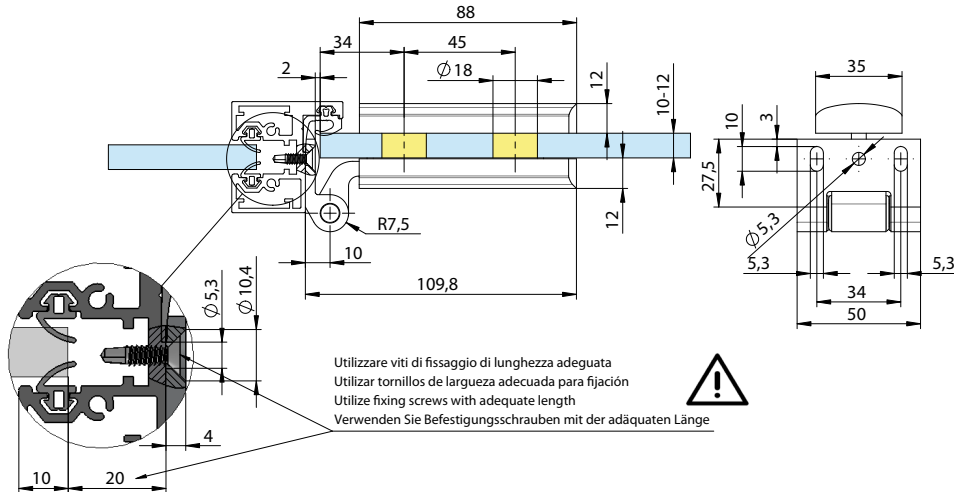

P30WJ01/58 (x1)

Guarnizione per porta L 5800mm
Sellar para puertas L=5800mm
Seal for door, length: 5800mm
Türdichtung für Seitenteil Befestigung L=5800mm

P30WJ02/58 (x2)

Guarnizione per fissaggio a vetro laterale L 5800mm
Sellar para fijación a vidrio lateral L=5800mm
Seal for sidelight, length: 5800mm
Dichtung zur Befestigung am Glasseitenteil L=5800mm

Non compreso / Not included

P20E

OP30W

Piastrina regolabile per profilo P30W
Platilla ajustable para perfil P30W
Adjustable plate for P30W profile
Schließblech regulierbar für das Profil P30W

P30WP90

Elemento di collegamento con P20E
Pieza de conexión con P20E
Link with P20E
Verbindungselement passend zu P20E

8665P

STRIQE

- Cerniera laterale per profilo P30W.
- Bisagra lateral para perfil P30W.
- Round side hinge for P30W profile.
- Seitliches Band in Eckform passend zu ProfilP30W.

8810P

STRIQE

- Cerniera laterale FLEXA per profilo P30W.
- Bisagra lateral Flexa para perfil P30W.
- Round hinge FLEXA for P30W profile.
- Seitlicher Band FLEXA passend zu Profil P30W.

8674P

STRIQE

- Cerniera laterale per profilo P30W.
- Bisagra lateral para perfil P30W.
- Round side hinge for P30W profile.
- Seitliches vertikales Band zu P30W.

Configurazioni possibili / Possible configurations