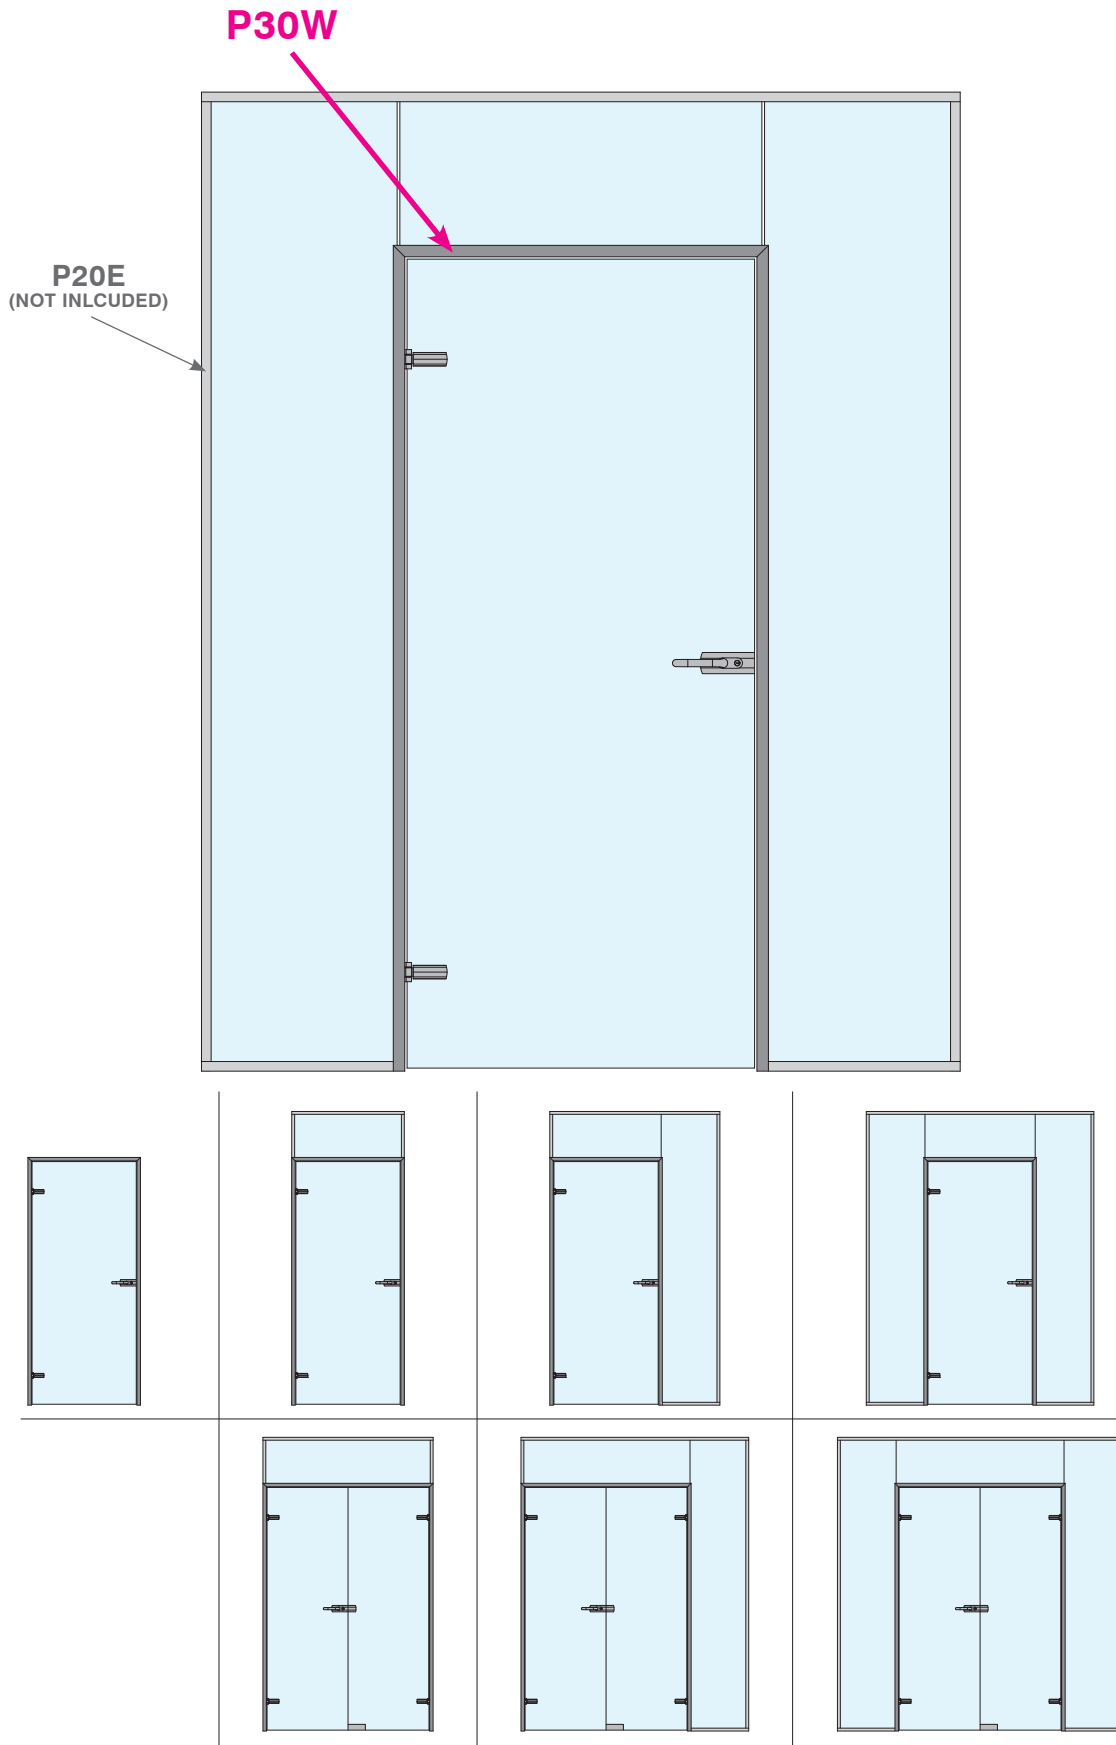

P30W 58 5,8m. STRIPE

- Profilo telaio per porte in vetro. Per vetri porta di 10-12mm. Fissaggio a muro o su vetro.
- Perfil marco para puertas en vidrio. Sujeta vidrios de 10-12mm. Fijación a pared o a vidrio.
- Profile for 10-12mm glass doors. Mountable on standard walls or glass.
- Zargenprofil für Glastüren. Glasdicke von 10 bis 12mm. Befestigung an der Mauer oder am Glas.

Non compreso / Not included

P20E

OP30W

Piastrina regolabile per profilo P30W
Platilla ajustable para perfil P30W
Adjustable plate for P30W profile
Schließblech regulierbar für das Profil P30W

P30WP90

Elemento di collegamento con P20E
Pieza de conexión con P20E
Link with P20E
Verbindungselement passend zu P20E

8665P

STRIQE

- Cerniera laterale per profilo P30W.
- Bisagra lateral para perfil P30W.
- Round side hinge for P30W profile.
- Seitliches Band in Eckform passend zu ProfilP30W.

8810P

STRIQE

- Cerniera laterale FLEXA per profilo P30W.
- Bisagra lateral Flexa para perfil P30W.
- Round hinge FLEXA for P30W profile.
- Seitlicher Band FLEXA passend zu Profil P30W.

8674P

STRIQE

- Cerniera laterale per profilo P30W.
- Bisagra lateral para perfil P30W.
- Round side hinge for P30W profile.
- Seitliches vertikales Band zu P30W.

Configurazioni possibili / Possible configurations