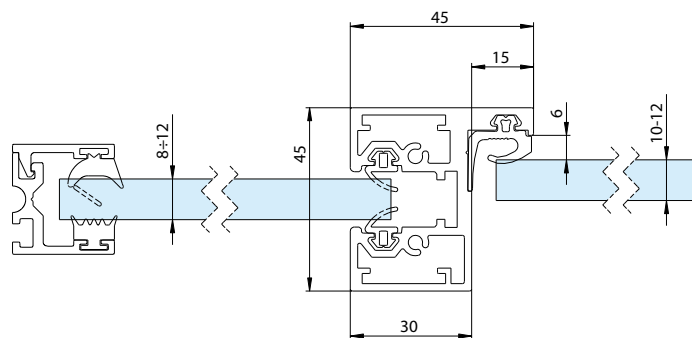

P30W 58 5,8m. STRIPE

- Profilo telaio per porte in vetro. Per vetri porta di 10-12mm. Fissaggio a muro o su vetro.
- Perfil marco para puertas en vidrio. Sujeta vidrios de 10-12mm. Fijación a pared o a vidrio.
- Profile for 10-12mm glass doors. Mountable on standard walls or glass.
- Zargenprofil für Glastüren. Glasdicke von 10 bis 12mm. Befestigung an der Mauer oder am Glas.

Fissaggio a muro / Wall fixing

Fissaggio a vetro / Glass fixing

Compreso / Included

P30WP21 (x4)

Piatto di allineamento
Platillo de alineación
Alignment plate
Ausgleichplatte

P30WP22 (x2)

Squadra di fissaggio
Escuadra de fijación
Mounting bracket
Befestigungswinkel

P30WJ01/58 (x1)

Guarnizione per porta L 5800mm
Sellar para puertas L=5800mm
Seal for door, length: 5800mm
Türdichtung für Seitenteil Befestigung L=5800mm

P30WJ02/58 (x2)

Guarnizione per fissaggio a vetro laterale L 5800mm
Sellar para fijación a vidrio lateral L=5800mm
Seal for sidelight, length: 5800mm
Dichtung zur Befestigung am Glasseitenteil L=5800mm

Non compreso / Not included

P20E

OP30W

Piastrina regolabile per profilo P30W
Platilla ajustable para perfil P30W
Adjustable plate for P30W profile
Schließblech regulierbar für das Profil P30W

P30WP90

Elemento di collegamento con P20E
Pieza de conexión con P20E
Link with P20E
Verbindungselement passend zu P20E