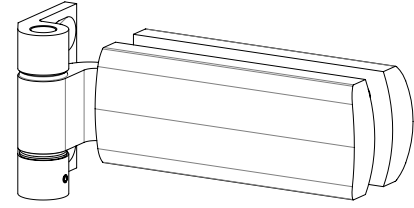

P30WJ01/58 (x1)

Guarnizione per porta L 5800mm
Sellar para puertas L=5800mm
Seal for door, length: 5800mm
Türdichtung für Seitenteil Befestigung L=5800mm

P30WJ02/58 (x2)

Guarnizione per fissaggio a vetro laterale L 5800mm
Sellar para fijación a vidrio lateral L=5800mm
Seal for sidelight, length: 5800mm
Dichtung zur Befestigung am Glasseitenteil L=5800mm

Flexa series

LOQ series

622E10

0622E12

620E10

8664P

STRIQE

- Cerniera laterale tonda per profilo P30W.
- Bisagra lateral redonda para perfil P30W.
- Round side hinge for P30W profile.
- Seitliches Band in Rundform passend zu Profil P30W.

8665P

STRIQE

- Cerniera laterale per profilo P30W.
- Bisagra lateral para perfil P30W.
- Round side hinge for P30W profile.
- Seitliches Band in Eckform passend zu ProfilP30W.

8810P

STRIQE

- Cerniera laterale FLEXA per profilo P30W.
- Bisagra lateral Flexa para perfil P30W.
- Round hinge FLEXA for P30W profile.
- Seitlicher Band FLEXA passend zu Profil P30W.

8674P

STRIQE

- Cerniera laterale per profilo P30W.
- Bisagra lateral para perfil P30W.
- Round side hinge for P30W profile.
- Seitliches vertikales Band zu P30W.

Configurazioni possibili / Possible configurations