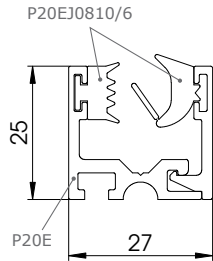

Fissaggio a muro / Wall fixing

Fissaggio a vetro / Glass fixing

Compreso / Included

P30WP21 (x4)

Piatto di allineamento
Platillo de alineación
Alignment plate
Ausgleichplatte

P30WP22 (x2)

Squadra di fissaggio
Escuadra de fijación
Mounting bracket
Befestigungswinkel

P30WJ01/58 (x1)

Guarnizione per porta L 5800mm
Sellar para puertas L=5800mm
Seal for door, length: 5800mm
Türdichtung für Seitenteil Befestigung L=5800mm

P30WJ02/58 (x2)

Guarnizione per fissaggio a vetro laterale L 5800mm
Sellar para fijación a vidrio lateral L=5800mm
Seal for sidelight, length: 5800mm
Dichtung zur Befestigung am Glasseitenteil L=5800mm

Non compreso / Not included

P20E

OP30W

Piastrina regolabile per profilo P30W
Platilla ajustable para perfil P30W
Adjustable plate for P30W profile
Schließblech regulierbar für das Profil P30W

P30WP90

Elemento di collegamento con P20E
Pieza de conexión con P20E
Link with P20E
Verbindungselement passend zu P20E

Flexa series

LOQ series

622E10

0622E12

620E10

8664P

STRIQE

- Cerniera laterale tonda per profilo P30W.
- Bisagra lateral redonda para perfil P30W.
- Round side hinge for P30W profile.
- Seitliches Band in Rundform passend zu Profil P30W.