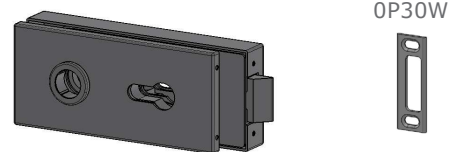

P30WJ01/58 (x1)

Guarnizione per porta L 5800mm
Sellar para puertas L=5800mm
Seal for door, length: 5800mm
Türdichtung für Seitenteil Befestigung L=5800mm

P30WJ02/58 (x2)

Guarnizione per fissaggio a vetro laterale L 5800mm
Sellar para fijación a vidrio lateral L=5800mm
Seal for sidelight, length: 5800mm
Dichtung zur Befestigung am Glasseitenteil L=5800mm

Non compreso / Not included

P20E

OP30W

Piastrina regolabile per profilo P30W
Platilla ajustable para perfil P30W
Adjustable plate for P30W profile
Schließblech regulierbar für das Profil P30W

P30WP90

Elemento di collegamento con P20E
Pieza de conexión con P20E
Link with P20E
Verbindungselement passend zu P20E

Flexa series

LOQ series

622E10

0622E12

620E10

8664P

STRIQE

- Cerniera laterale tonda per profilo P30W.
- Bisagra lateral redonda para perfil P30W.
- Round side hinge for P30W profile.
- Seitliches Band in Rundform passend zu Profil P30W.

8665P

STRIQE

- Cerniera laterale per profilo P30W.
- Bisagra lateral para perfil P30W.
- Round side hinge for P30W profile.
- Seitliches Band in Eckform passend zu ProfilP30W.

8810P

STRIQE

- Cerniera laterale FLEXA per profilo P30W.
- Bisagra lateral Flexa para perfil P30W.
- Round hinge FLEXA for P30W profile.
- Seitlicher Band FLEXA passend zu Profil P30W.