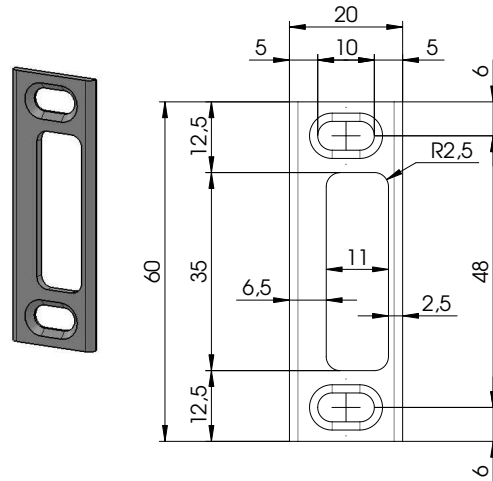

P30W 58 5,8m. STRIPE

- Profilo telaio per porte in vetro. Per vetri porta di 10-12mm. Fissaggio a muro o su vetro.
- Perfil marco para puertas en vidrio. Sujeta vidrios de 10-12mm. Fijación a pared o a vidrio.
- Profile for 10-12mm glass doors. Mountable on standard walls or glass.
- Zargenprofil für Glastüren. Glasdicke von 10 bis 12mm. Befestigung an der Mauer oder am Glas.

Fissaggio a muro / Wall fixing

Fissaggio a vetro / Glass fixing

Compreso / Included

P30WP21 (x4)

Piatto di allineamento
Platillo de alineación
Alignment plate
Ausgleichplatte

P30WP22 (x2)

Squadra di fissaggio
Escuadra de fijación
Mounting bracket
Befestigungswinkel

P30WJ01/58 (x1)

Guarnizione per porta L 5800mm
Sellar para puertas L=5800mm
Seal for door, length: 5800mm
Türdichtung für Seitenteil Befestigung L=5800mm

P30WJ02/58 (x2)

Guarnizione per fissaggio a vetro laterale L 5800mm
Sellar para fijación a vidrio lateral L=5800mm
Seal for sidelight, length: 5800mm
Dichtung zur Befestigung am Glasseitenteil L=5800mm

Non compreso / Not included

P20E

OP30W

Piastrina regolabile per profilo P30W
Platilla ajustable para perfil P30W
Adjustable plate for P30W profile
Schließblech regulierbar für das Profil P30W

P30WP90

Elemento di collegamento con P20E
Pieza de conexión con P20E
Link with P20E
Verbindungselement passend zu P20E