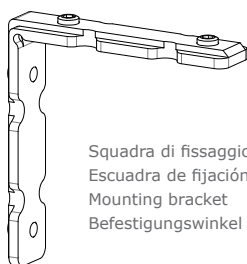

P30W 58 5,8m. STRIPE

- Profilo telaio per porte in vetro. Per vetri porta di 10-12mm. Fissaggio a muro o su vetro.
- Perfil marco para puertas en vidrio. Sujeta vidrios de 10-12mm. Fijación a pared o a vidrio.
- Profile for 10-12mm glass doors. Mountable on standard walls or glass.
- Zargenprofil für Glastüren. Glasdicke von 10 bis 12mm. Befestigung an der Mauer oder am Glas.

Fissaggio a muro / Wall fixing

Fissaggio a vetro / Glass fixing

Compreso / Included

P30WP21 (x4)

Piatto di allineamento
Platillo de alineación
Alignment plate
Ausgleichplatte

P30WP22 (x2)

Squadra di fissaggio
Escuadra de fijación
Mounting bracket
Befestigungswinkel

P30WJ01/58 (x1)

Guarnizione per porta L 5800mm
Sellar para puertas L=5800mm
Seal for door, length: 5800mm
Türdichtung für Seitenteil Befestigung L=5800mm

P30WJ02/58 (x2)

Guarnizione per fissaggio a vetro laterale L 5800mm
Sellar para fijación a vidrio lateral L=5800mm
Seal for sidelight, length: 5800mm
Dichtung zur Befestigung am Glasseitenteil L=5800mm

Non compreso / Not included

P20E

OP30W

Piastrina regolabile per profilo P30W
Platilla ajustable para perfil P30W
Adjustable plate for P30W profile
Schließblech regulierbar für das Profil P30W

P30WP90

Elemento di collegamento con P20E
Pieza de conexión con P20E
Link with P20E
Verbindungselement passend zu P20E