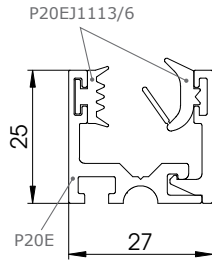

Fissaggio a muro / Wall fixing

Fissaggio a vetro / Glass fixing

Compreso / Included

P30WP21 (x4)

Piatto di allineamento
Platillo de alineación
Alignment plate
Ausgleichplatte

P30WP22 (x2)

Squadra di fissaggio
Escuadra de fijación
Mounting bracket
Befestigungswinkel

P30WJ01/58 (x1)

Guarnizione per porta L 5800mm
Sellar para puertas L=5800mm
Seal for door, length: 5800mm
Türdichtung für Seitenteil Befestigung L=5800mm

P30WJ02/58 (x2)

Guarnizione per fissaggio a vetro laterale L 5800mm
Sellar para fijación a vidrio lateral L=5800mm
Seal for sidelight, length: 5800mm
Dichtung zur Befestigung am Glasseitenteil L=5800mm

Non compreso / Not included

P20E

OP30W

Piastrina regolabile per profilo P30W
Platilla ajustable para perfil P30W
Adjustable plate for P30W profile
Schließblech regulierbar für das Profil P30W

P30WP90

Elemento di collegamento con P20E
Pieza de conexión con P20E
Link with P20E
Verbindungselement passend zu P20E

Flexa series

LOQ series

622E10

0622E12

620E10

8664P

STRIQE

- Cerniera laterale tonda per profilo P30W.
- Bisagra lateral redonda para perfil P30W.
- Round side hinge for P30W profile.
- Seitliches Band in Rundform passend zu Profil P30W.