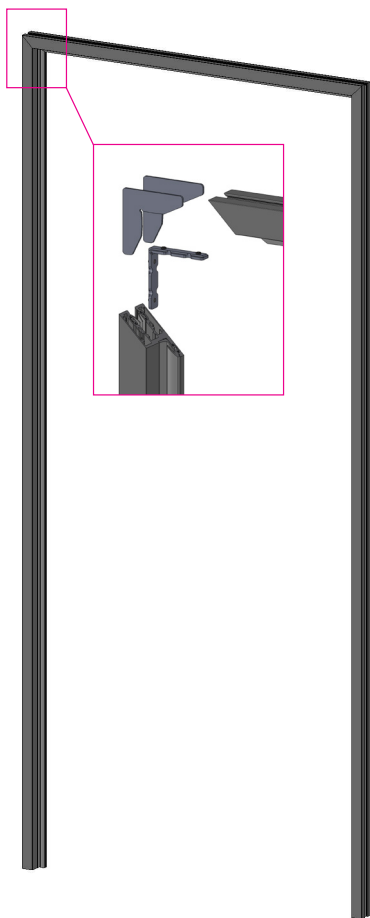

P30W 58 5,8m. STRIPE

- Profilo telaio per porte in vetro. Per vetri porta di 10-12mm. Fissaggio a muro o su vetro.
- Perfil marco para puertas en vidrio. Sujeta vidrios de 10-12mm. Fijación a pared o a vidrio.
- Profile for 10-12mm glass doors. Mountable on standard walls or glass.
- Zargenprofil für Glastüren. Glasdicke von 10 bis 12mm. Befestigung an der Mauer oder am Glas.

Fissaggio a muro / Wall fixing

Fissaggio a vetro / Glass fixing

Compreso / Included

P30WP21 (x4)

Piatto di allineamento
Platillo de alineación
Alignment plate
Ausgleichplatte

P30WP22 (x2)

Squadra di fissaggio
Escuadra de fijación
Mounting bracket
Befestigungswinkel

P30WJ01/58 (x1)

Guarnizione per porta L 5800mm
Sellar para puertas L=5800mm
Seal for door, length: 5800mm
Türdichtung für Seitenteil Befestigung L=5800mm

P30WJ02/58 (x2)

Guarnizione per fissaggio a vetro laterale L 5800mm
Sellar para fijación a vidrio lateral L=5800mm
Seal for sidelight, length: 5800mm
Dichtung zur Befestigung am Glasseitenteil L=5800mm

Non compreso / Not included

P20E

OP30W

Piastrina regolabile per profilo P30W
Platilla ajustable para perfil P30W
Adjustable plate for P30W profile
Schließblech regulierbar für das Profil P30W

P30WP90

Elemento di collegamento con P20E
Pieza de conexión con P20E
Link with P20E
Verbindungselement passend zu P20E