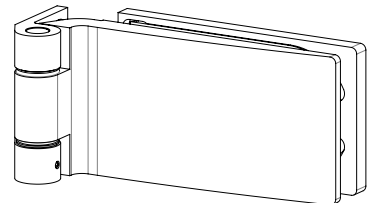

Flexa series

LOQ series

622E10

0622E12

620E10

8664P

STRIQE

- Cerniera laterale tonda per profilo P30W.
- Bisagra lateral redonda para perfil P30W.
- Round side hinge for P30W profile.
- Seitliches Band in Rundform passend zu Profil P30W.

8665P

STRIQE

- Cerniera laterale per profilo P30W.
- Bisagra lateral para perfil P30W.
- Round side hinge for P30W profile.
- Seitliches Band in Eckform passend zu ProfilP30W.

8810P

STRIQE

- Cerniera laterale FLEXA per profilo P30W.
- Bisagra lateral Flexa para perfil P30W.
- Round hinge FLEXA for P30W profile.
- Seitlicher Band FLEXA passend zu Profil P30W.