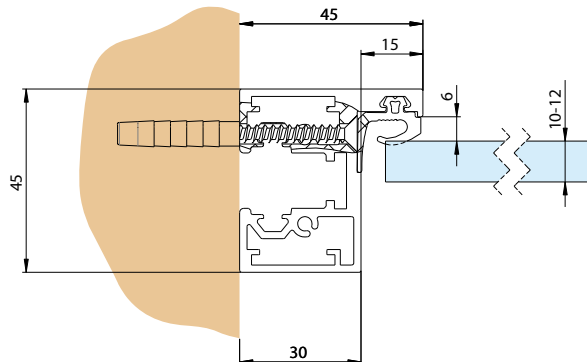

P30W 58 5,8m. STRIPE

- Profilo telaio per porte in vetro. Per vetri porta di 10-12mm. Fissaggio a muro o su vetro.
- Perfil marco para puertas en vidrio. Sujeta vidrios de 10-12mm. Fijación a pared o a vidrio.
- Profile for 10-12mm glass doors. Mountable on standard walls or glass.
- Zargenprofil für Glastüren. Glasdicke von 10 bis 12mm. Befestigung an der Mauer oder am Glas.

Fissaggio a muro / Wall fixing

Fissaggio a vetro / Glass fixing

Compreso / Included

P30WP21 (x4)

Piatto di allineamento
Platillo de alineación
Alignment plate
Ausgleichplatte

P30WP22 (x2)

Squadra di fissaggio
Escuadra de fijación
Mounting bracket
Befestigungswinkel

P30WJ01/58 (x1)

Guarnizione per porta L 5800mm
Sellar para puertas L=5800mm
Seal for door, length: 5800mm
Türdichtung für Seitenteil Befestigung L=5800mm

P30WJ02/58 (x2)

Guarnizione per fissaggio a vetro laterale L 5800mm
Sellar para fijación a vidrio lateral L=5800mm
Seal for sidelight, length: 5800mm
Dichtung zur Befestigung am Glasseitenteil L=5800mm

Non compreso / Not included

P20E

OP30W

Piastrina regolabile per profilo P30W
Platilla ajustable para perfil P30W
Adjustable plate for P30W profile
Schließblech regulierbar für das Profil P30W

P30WP90

Elemento di collegamento con P20E
Pieza de conexión con P20E
Link with P20E
Verbindungselement passend zu P20E