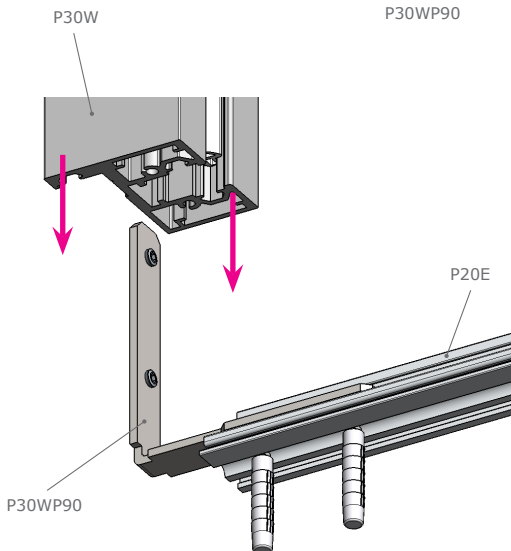

P30WJ01/58 (x1)

Guarnizione per porta L 5800mm
Sellar para puertas L=5800mm
Seal for door, length: 5800mm
Türdichtung für Seitenteil Befestigung L=5800mm

P30WJ02/58 (x2)

Guarnizione per fissaggio a vetro laterale L 5800mm
Sellar para fijación a vidrio lateral L=5800mm
Seal for sidelight, length: 5800mm
Dichtung zur Befestigung am Glasseitenteil L=5800mm

Non compreso / Not included

P20E

OP30W

Piastrina regolabile per profilo P30W
Platilla ajustable para perfil P30W
Adjustable plate for P30W profile
Schließblech regulierbar für das Profil P30W

P30WP90

Elemento di collegamento con P20E
Pieza de conexión con P20E
Link with P20E
Verbindungselement passend zu P20E

Flexa series

LOQ series

622E10

0622E12

620E10

8664P

STRIQE

- Cerniera laterale tonda per profilo P30W.
- Bisagra lateral redonda para perfil P30W.
- Round side hinge for P30W profile.
- Seitliches Band in Rundform passend zu Profil P30W.

8665P

STRIQE

- Cerniera laterale per profilo P30W.
- Bisagra lateral para perfil P30W.
- Round side hinge for P30W profile.
- Seitliches Band in Eckform passend zu ProfilP30W.

8810P

STRIQE

- Cerniera laterale FLEXA per profilo P30W.
- Bisagra lateral Flexa para perfil P30W.
- Round hinge FLEXA for P30W profile.
- Seitlicher Band FLEXA passend zu Profil P30W.