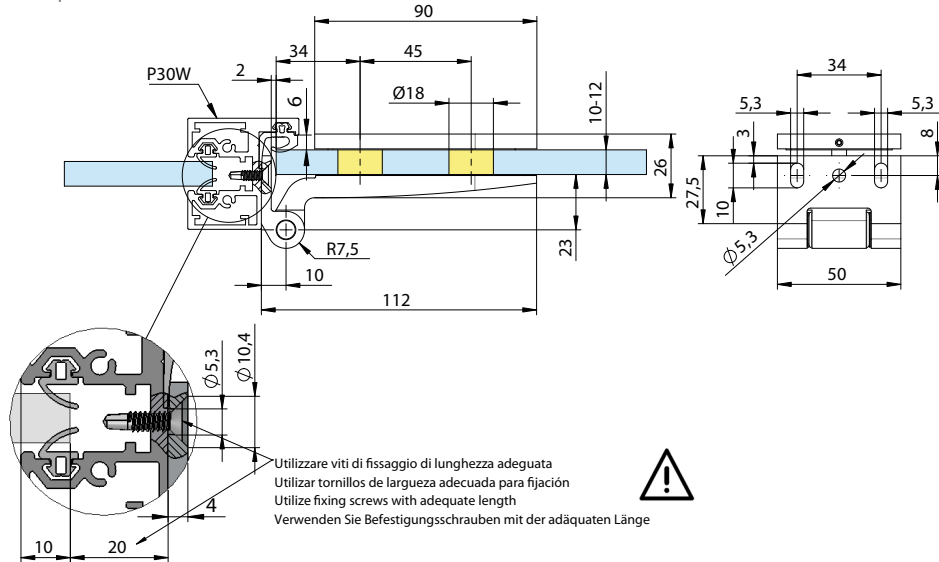

P30WJ01/58 (x1)

Guarnizione per porta L 5800mm
Sellar para puertas L=5800mm
Seal for door, length: 5800mm
Türdichtung für Seitenteil Befestigung L=5800mm

P30WJ02/58 (x2)

Guarnizione per fissaggio a vetro laterale L 5800mm
Sellar para fijación a vidrio lateral L=5800mm
Seal for sidelight, length: 5800mm
Dichtung zur Befestigung am Glasseitenteil L=5800mm

Non compreso / Not included

P20E

OP30W

Piastrina regolabile per profilo P30W
Platilla ajustable para perfil P30W
Adjustable plate for P30W profile
Schließblech regulierbar für das Profil P30W

P30WP90

Elemento di collegamento con P20E
Pieza de conexión con P20E
Link with P20E
Verbindungselement passend zu P20E

Flexa series

LOQ series

622E10

0622E12

620E10

8664P

STRIQE

- Cerniera laterale tonda per profilo P30W.
- Bisagra lateral redonda para perfil P30W.
- Round side hinge for P30W profile.
- Seitliches Band in Rundform passend zu Profil P30W.

8665P

STRIQE

- Cerniera laterale per profilo P30W.
- Bisagra lateral para perfil P30W.
- Round side hinge for P30W profile.
- Seitliches Band in Eckform passend zu ProfilP30W.

8810P

STRIQE

- Cerniera laterale FLEXA per profilo P30W.
- Bisagra lateral Flexa para perfil P30W.
- Round hinge FLEXA for P30W profile.
- Seitlicher Band FLEXA passend zu Profil P30W.