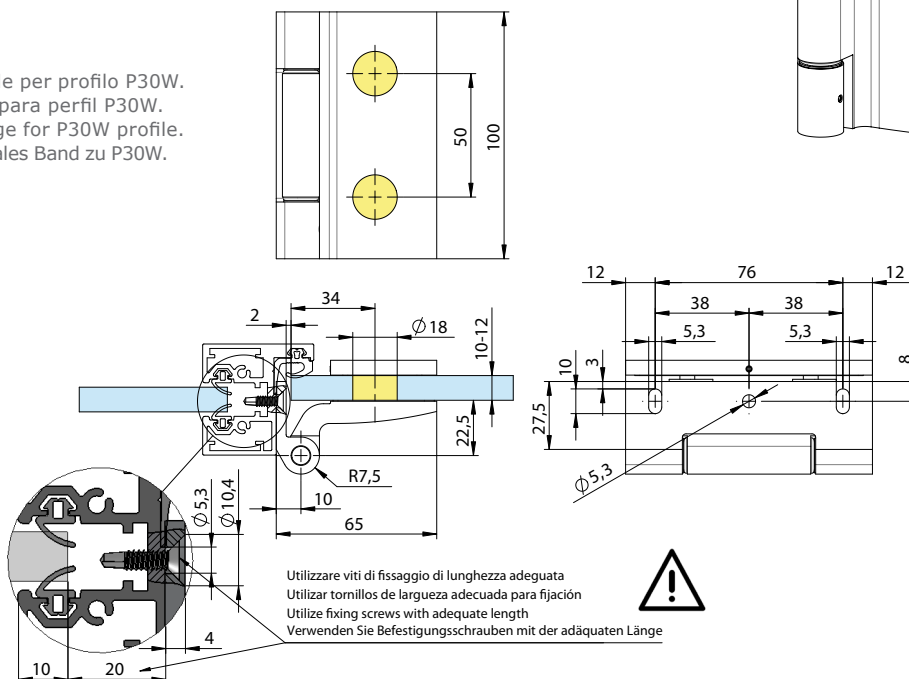

P30WJ01/58 (x1)

Guarnizione per porta L 5800mm
Sellar para puertas L=5800mm
Seal for door, length: 5800mm
Türdichtung für Seitenteil Befestigung L=5800mm

P30WJ02/58 (x2)

Guarnizione per fissaggio a vetro laterale L 5800mm
Sellar para fijación a vidrio lateral L=5800mm
Seal for sidelight, length: 5800mm
Dichtung zur Befestigung am Glasseitenteil L=5800mm

Non compreso / Not included

P20E

OP30W

Piastrina regolabile per profilo P30W
Platilla ajustable para perfil P30W
Adjustable plate for P30W profile
Schließblech regulierbar für das Profil P30W

P30WP90

Elemento di collegamento con P20E
Pieza de conexión con P20E
Link with P20E
Verbindungselement passend zu P20E

8665P

STRIQE

- Cerniera laterale per profilo P30W.
- Bisagra lateral para perfil P30W.
- Round side hinge for P30W profile.
- Seitliches Band in Eckform passend zu ProfilP30W.

8810P

STRIQE

- Cerniera laterale FLEXA per profilo P30W.
- Bisagra lateral Flexa para perfil P30W.
- Round hinge FLEXA for P30W profile.
- Seitlicher Band FLEXA passend zu Profil P30W.

8674P

STRIQE

- Cerniera laterale per profilo P30W.
- Bisagra lateral para perfil P30W.
- Round side hinge for P30W profile.
- Seitliches vertikales Band zu P30W.

Configurazioni possibili / Possible configurations