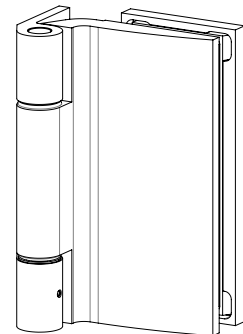

8810P

STRIQE

- Cerniera laterale FLEXA per profilo P30W.
- Bisagra lateral Flexa para perfil P30W.
- Round hinge FLEXA for P30W profile.
- Seitlicher Band FLEXA passend zu Profil P30W.

8674P

STRIQE

- Cerniera laterale per profilo P30W.
- Bisagra lateral para perfil P30W.
- Round side hinge for P30W profile.
- Seitliches vertikales Band zu P30W.