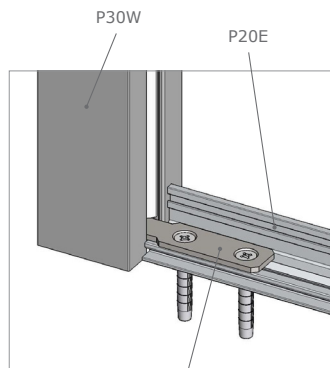

P30WJ01/58 (x1)

Guarnizione per porta L 5800mm
Sellar para puertas L=5800mm
Seal for door, length: 5800mm
Türdichtung für Seitenteil Befestigung L=5800mm

P30WJ02/58 (x2)

Guarnizione per fissaggio a vetro laterale L 5800mm
Sellar para fijación a vidrio lateral L=5800mm
Seal for sidelight, length: 5800mm
Dichtung zur Befestigung am Glasseitenteil L=5800mm

Non compreso / Not included

P20E

OP30W

Piastrina regolabile per profilo P30W
Platilla ajustable para perfil P30W
Adjustable plate for P30W profile
Schließblech regulierbar für das Profil P30W

P30WP90

Elemento di collegamento con P20E
Pieza de conexión con P20E
Link with P20E
Verbindungselement passend zu P20E

Flexa series

LOQ series

622E10

0622E12

620E10

8664P

STRIQE

- Cerniera laterale tonda per profilo P30W.
- Bisagra lateral redonda para perfil P30W.
- Round side hinge for P30W profile.
- Seitliches Band in Rundform passend zu Profil P30W.

8665P

STRIQE

- Cerniera laterale per profilo P30W.
- Bisagra lateral para perfil P30W.
- Round side hinge for P30W profile.
- Seitliches Band in Eckform passend zu ProfilP30W.

8810P

STRIQE

- Cerniera laterale FLEXA per profilo P30W.
- Bisagra lateral Flexa para perfil P30W.
- Round hinge FLEXA for P30W profile.
- Seitlicher Band FLEXA passend zu Profil P30W.