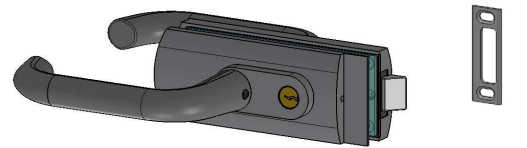

P30WJ01/58 (x1)

Guarnizione per porta L 5800mm
Sellar para puertas L=5800mm
Seal for door, length: 5800mm
Türdichtung für Seitenteil Befestigung L=5800mm

P30WJ02/58 (x2)

Guarnizione per fissaggio a vetro laterale L 5800mm
Sellar para fijación a vidrio lateral L=5800mm
Seal for sidelight, length: 5800mm
Dichtung zur Befestigung am Glasseitenteil L=5800mm

Non compreso / Not included

P20E

OP30W

Piastrina regolabile per profilo P30W
Platilla ajustable para perfil P30W
Adjustable plate for P30W profile
Schließblech regulierbar für das Profil P30W

P30WP90

Elemento di collegamento con P20E
Pieza de conexión con P20E
Link with P20E
Verbindungselement passend zu P20E

Flexa series

LOQ series

622E10

0622E12

620E10

8664P

STRIQE

- Cerniera laterale tonda per profilo P30W.
- Bisagra lateral redonda para perfil P30W.
- Round side hinge for P30W profile.
- Seitliches Band in Rundform passend zu Profil P30W.

8665P

STRIQE

- Cerniera laterale per profilo P30W.
- Bisagra lateral para perfil P30W.
- Round side hinge for P30W profile.
- Seitliches Band in Eckform passend zu ProfilP30W.

8810P

STRIQE

- Cerniera laterale FLEXA per profilo P30W.
- Bisagra lateral Flexa para perfil P30W.
- Round hinge FLEXA for P30W profile.
- Seitlicher Band FLEXA passend zu Profil P30W.