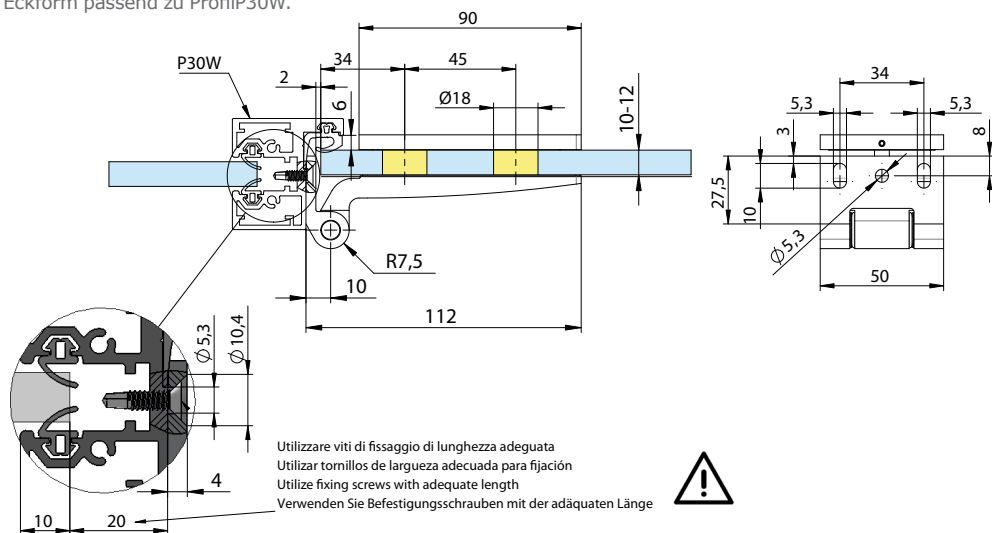

P30WJ01/58 (x1)

Guarnizione per porta L 5800mm
Sellar para puertas L=5800mm
Seal for door, length: 5800mm
Türdichtung für Seitenteil Befestigung L=5800mm

P30WJ02/58 (x2)

Guarnizione per fissaggio a vetro laterale L 5800mm
Sellar para fijación a vidrio lateral L=5800mm
Seal for sidelight, length: 5800mm
Dichtung zur Befestigung am Glasseitenteil L=5800mm

Non compreso / Not included

P20E

OP30W

Piastrina regolabile per profilo P30W
Platilla ajustable para perfil P30W
Adjustable plate for P30W profile
Schließblech regulierbar für das Profil P30W

P30WP90

Elemento di collegamento con P20E
Pieza de conexión con P20E
Link with P20E
Verbindungselement passend zu P20E

Flexa series

LOQ series

622E10

0622E12

620E10

8664P

STRIQE

- Cerniera laterale tonda per profilo P30W.
- Bisagra lateral redonda para perfil P30W.
- Round side hinge for P30W profile.
- Seitliches Band in Rundform passend zu Profil P30W.

8665P

STRIQE

- Cerniera laterale per profilo P30W.
- Bisagra lateral para perfil P30W.
- Round side hinge for P30W profile.
- Seitliches Band in Eckform passend zu ProfilP30W.

8810P

STRIQE

- Cerniera laterale FLEXA per profilo P30W.
- Bisagra lateral Flexa para perfil P30W.
- Round hinge FLEXA for P30W profile.
- Seitlicher Band FLEXA passend zu Profil P30W.