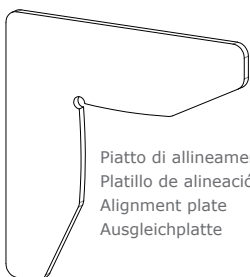

P30W 58 5,8m. STRIPE

- Profilo telaio per porte in vetro. Per vetri porta di 10-12mm. Fissaggio a muro o su vetro.
- Perfil marco para puertas en vidrio. Sujeta vidrios de 10-12mm. Fijación a pared o a vidrio.
- Profile for 10-12mm glass doors. Mountable on standard walls or glass.
- Zargenprofil für Glastüren. Glasdicke von 10 bis 12mm. Befestigung an der Mauer oder am Glas.

Fissaggio a muro / Wall fixing

Fissaggio a vetro / Glass fixing

Compreso / Included

P30WP21 (x4)

Piatto di allineamento
Platillo de alineación
Alignment plate
Ausgleichplatte

P30WP22 (x2)

Squadra di fissaggio
Escuadra de fijación
Mounting bracket
Befestigungswinkel

P30WJ01/58 (x1)

Guarnizione per porta L 5800mm
Sellar para puertas L=5800mm
Seal for door, length: 5800mm
Türdichtung für Seitenteil Befestigung L=5800mm

P30WJ02/58 (x2)

Guarnizione per fissaggio a vetro laterale L 5800mm
Sellar para fijación a vidrio lateral L=5800mm
Seal for sidelight, length: 5800mm
Dichtung zur Befestigung am Glasseitenteil L=5800mm

Non compreso / Not included

P20E

OP30W

Piastrina regolabile per profilo P30W
Platilla ajustable para perfil P30W
Adjustable plate for P30W profile
Schließblech regulierbar für das Profil P30W

P30WP90

Elemento di collegamento con P20E
Pieza de conexión con P20E
Link with P20E
Verbindungselement passend zu P20E