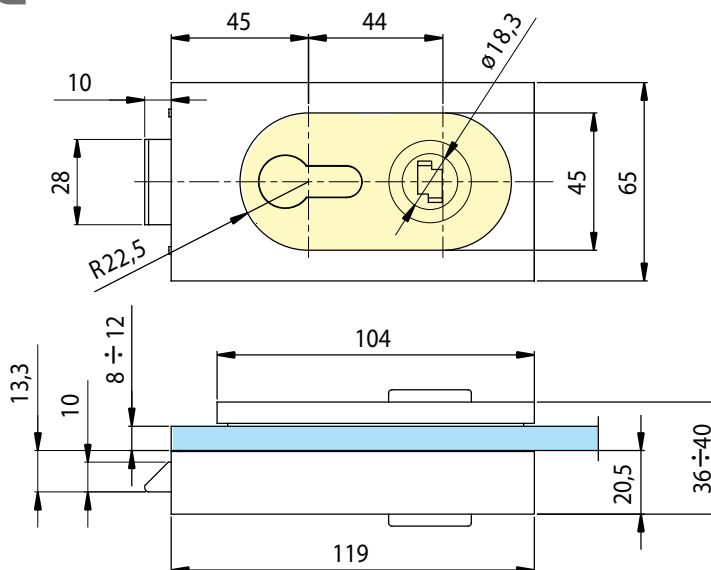

### LOQ

• Serratura orizzontale in battuta con foro maniglia e foro cilindro. L=119mm.

• Cerradura horizontal con tope y con cuadro manilla y cilindro. L=119mm.

• Horizontal lock with hole for handle and hole for cylinder. For doors with stop. L=119mm.

• Horizontales Eckform-Schloss mit Drückerführung und für PZ-Schloss vorbereitet. Für Anschlagtüren. L=119mm

### LOQ

• Serratura orizzontale in battuta solo foro maniglia. L=119mm.

• Cerradura horizontal con tope y con cuadro para manilla. L=119mm.

• Horizontal lock with hole for handle. For doors with stop. L=119mm.

• Horizontales Eckform-Schloss mit Drückerführung hinten. Für Anschlagtüren. L=119mm.