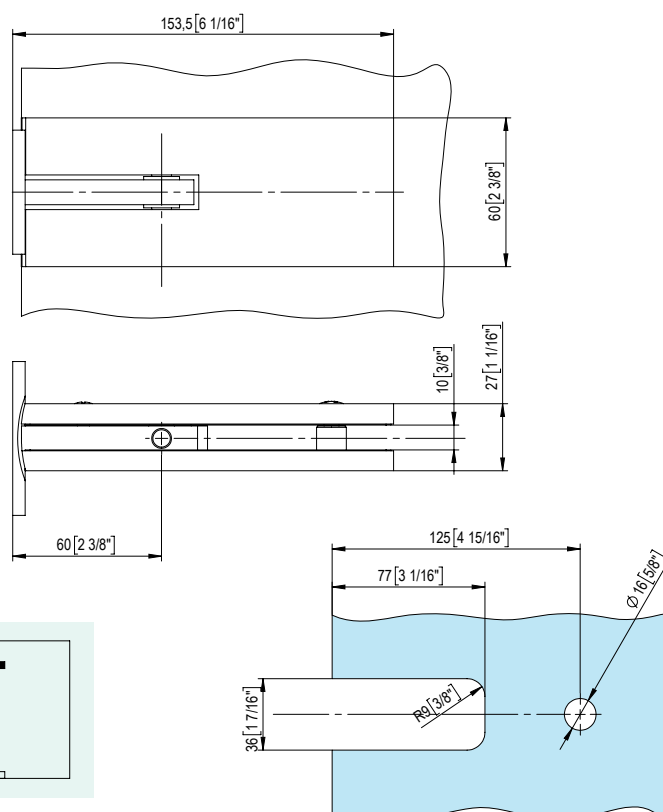

Per installazioni in condizioni ambientali e climatiche particolari, consultare prima l'ufficio commerciale ▪ For installations in particular environments or climate, consult sales office first