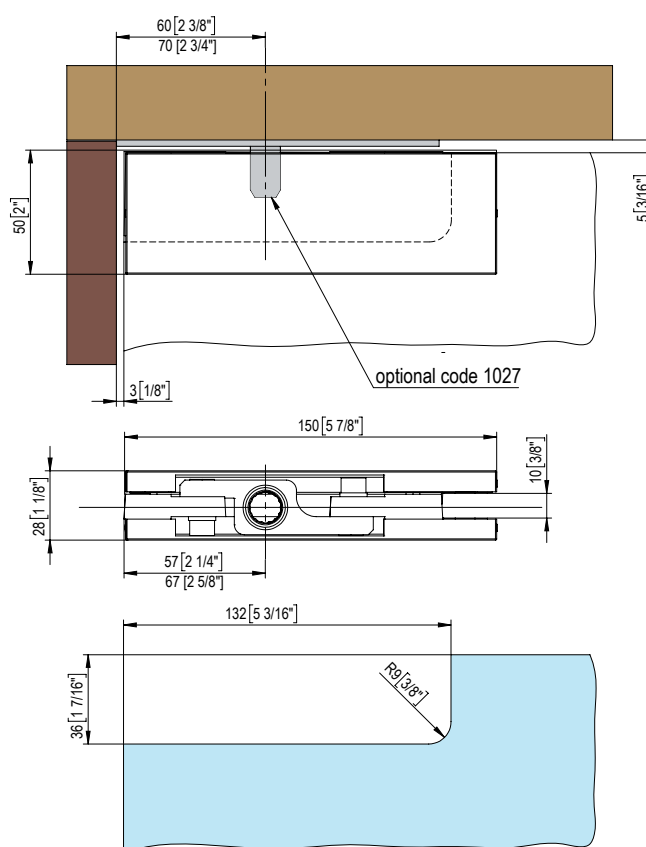

1020

MAX 66 Kg - 145 lbs

 Porte - Doors

Da specificare all'ordine - Specify in the order

- Cerniera superiore cuscinetto a 57-67mm registrabile.
- Pernio superior de 57-67mm
- Top pivot patch with adjustable bearing bush at 57-67mm.
- Oberes Band mit 56-67mm vertellbarem Lager.
- Charnière supérieure 57-67mm réglable.

Alluminio / Aluminium: 02-05-14-15-16-17-31-RAL-62

1022

MAX 66 Kg - 145 lbs

 Porte - Doors

- Cerniera laterale per porte senza attacchi al soffitto, con perno a 57 mm. Abbinabile all'art.1010.
- Bisagra lateral por puerta sin enganche al techo. Con pernio a 57 mm. Se puede acoplar con art.1010.
- Side hinge for doors without ceiling fixings, with pivot pin at 57 mm. Combined to item.1010.
- Seitliches Band für Türen ohne Deckebefestigungen, mit Zapfen 57 mm. Mit Art.1010 kombinierbar.
- Charnière latérale pour porte sans attaches au plafond, avec goupille de 57 mm. Combinable avec l'art.1010.