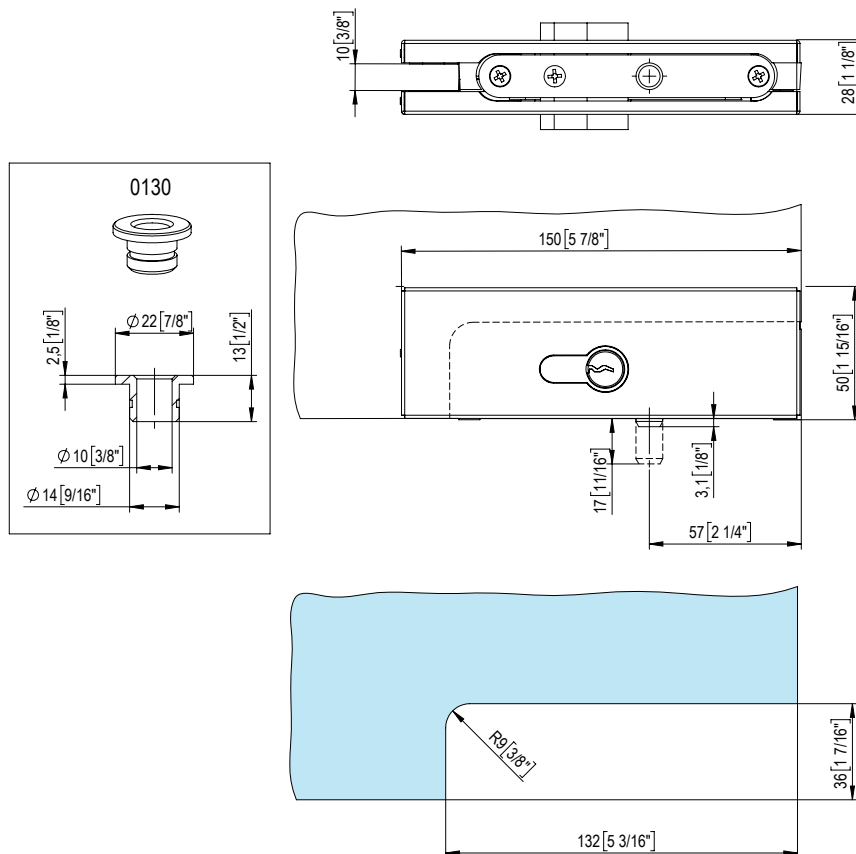

Per installazioni in condizioni ambientali e climatiche particolari, consultare prima l'ufficio commerciale • For installations in particular environments or climate, consult sales office first