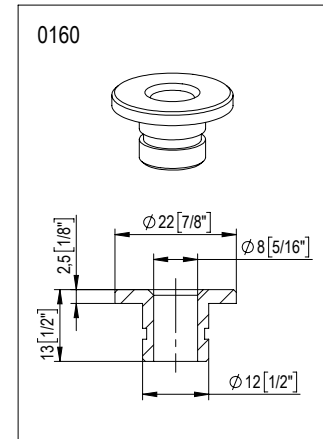

A69

- Catenacciolo con pomolino.
- Cerradillo con pomo pequeño.
- Locking bolt with small knob.
- Schubriegel mit kleinem Knopf.
- Loquet avec bouton.

BOCCOLA INCLUSA - FLOOR BUSHING INCLUDED

A695

- Contro catenacciolo per art. A69.
- Contra cerradillo para art. A69.
- Lock keep bolt for A69.
- Gegenschubriegel für A69.
- Contre pêne pour art. A69.