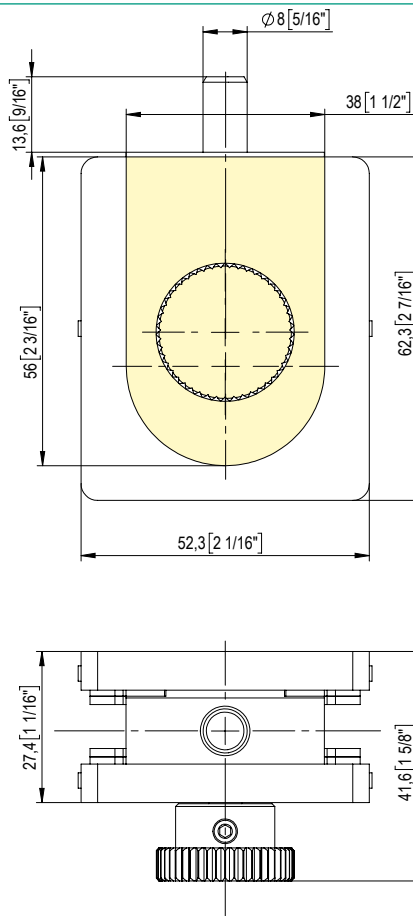

A69

- Catenacciolo con pomolino.
- Cerradillo con pomo pequeño.
- Locking bolt with small knob.
- Schubriegel mit kleinem Knopf.
- Loquet avec bouton.

BOCCOLA INCLUSA - FLOOR BUSHING INCLUDED

A695

- Contro catenacciolo per art. A69.
- Contra cerradillo para art. A69.
- Lock keep bolt for A69.
- Gegenschubriegel für A69.
- Contre pêne pour art. A69.