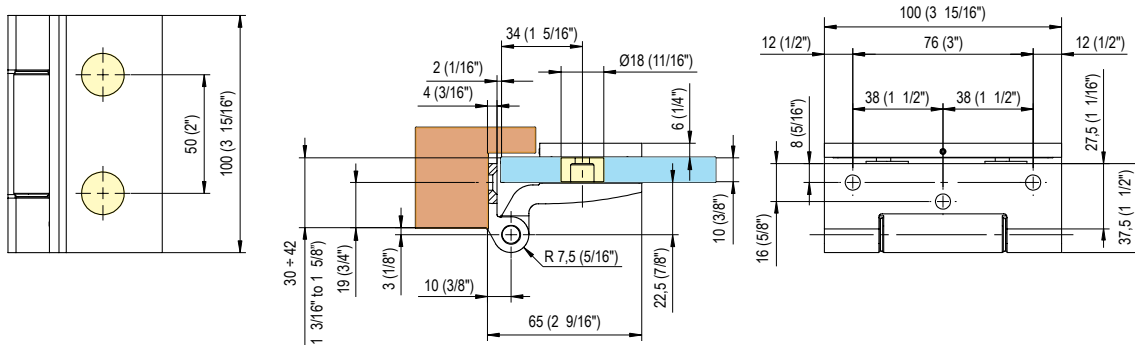

# 8674

MAX 60 Kg- 132 lbs

- Cerniera laterale per stipiti da 30 a 42mm.
- Bisagra lateral para jamba de 30 a 42mm.
- Side hinge for door-jambes of 30 to 42mm.
- Anschlagtürband für Falztiefen von 30 bis 42mm.
- Charnière latérale pour chambranle de 30 à 42mm.

# 8653 serie 865

MAX 60 Kg- 132 lbs

- Cerniera laterale per stipite stretto.
- Bisagra lateral.
- Side hinge for narrow door-jambes.
- Seitliches Scharnier für schmale Türpfosten.
- Charnière latérale pour jambage étroit.