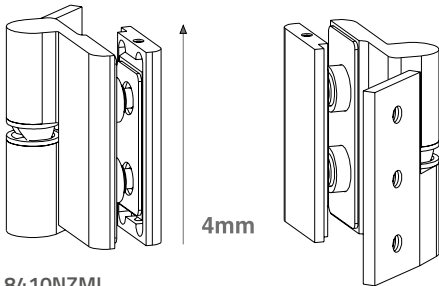

8410NZM

MAX 44 Kg - 97 lbs

Box doccia - Shower boxes

- Cerniera vetro-muro con alzata in apertura.
- Bisagra vidrio-pared con elevación en apertura.
- Hinge wall to glass with lifting of door at opening.
- Duschtürband Glas-Wand, mit Hebe-Senk-Funktion.
- Charnière mur-verre avec élévation de la porte lors de l'ouverture.

8410NZMR = destra - right 8410NZML = sinistra - left

S	A	B	Profilo - Seal
6	7	28.5	8PT8-10
8 (5/16")	6 (1/4")	29.5 (1 5/32")	8PT1-10
10 (3/8")	8 (5/16")	27.5 (1 3/32")	8PT1-10