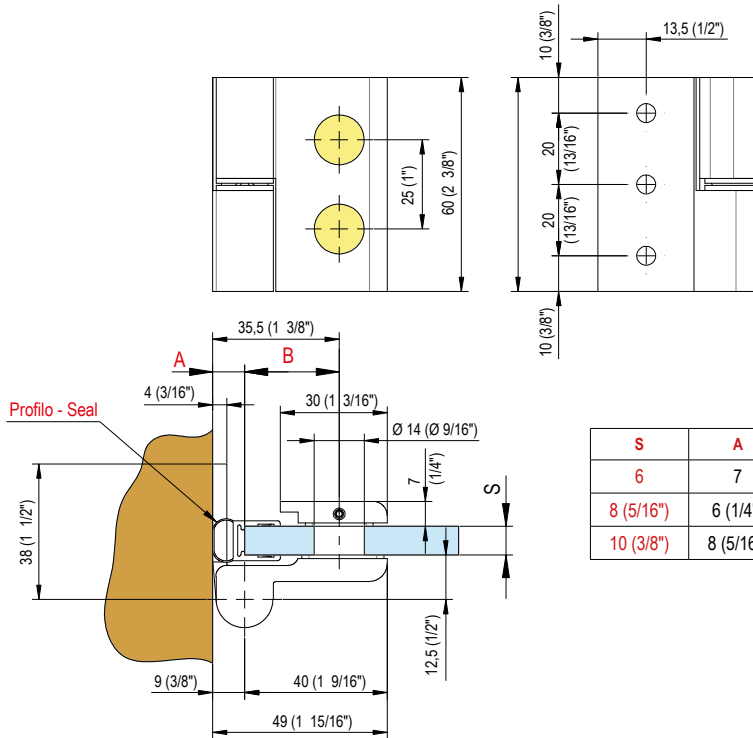

8410NZM

MAX 44 Kg - 97 lbs

Box doccia - Shower boxes

- Cerniera vetro-muro con alzata in apertura.
- Bisagra vidrio-pared con elevación en apertura.
- Hinge wall to glass with lifting of door at opening.
- Duschtürband Glas-Wand, mit Hebe-Senk-Funktion.
- Charnière mur-verre avec élévation de la porte lors de l'ouverture.

8410NZMR = destra - right 8410NZML = sinistra - left

S	A	B	Profilo - Seal
6	7	28.5	8PT8-10
8 (5/16")	6 (1/4")	29.5 (1 5/32")	8PT1-10
10 (3/8")	8 (5/16")	27.5 (1 3/32")	8PT1-10