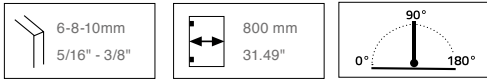

8410NZM

MAX 44 Kg - 97 lbs

Box doccia - Shower boxes

- Cerniera vetro-muro con alzata in apertura.
- Bisagra vidrio-pared con elevación en apertura.
- Hinge wall to glass with lifting of door at opening.
- Duschtürband Glas-Wand, mit Hebe-Senk-Funktion.
- Charnière mur-verre avec élévation de la porte lors de l'ouverture.

8410NZMR = destra - right 8410NZML = sinistra - left

S	A	B	Profilo - Seal
6	7	28.5	8PT8-10
8 (5/16")	6 (1/4")	29.5 (1 5/32")	8PT1-10
10 (3/8")	8 (5/16")	27.5 (1 3/32")	8PT1-10