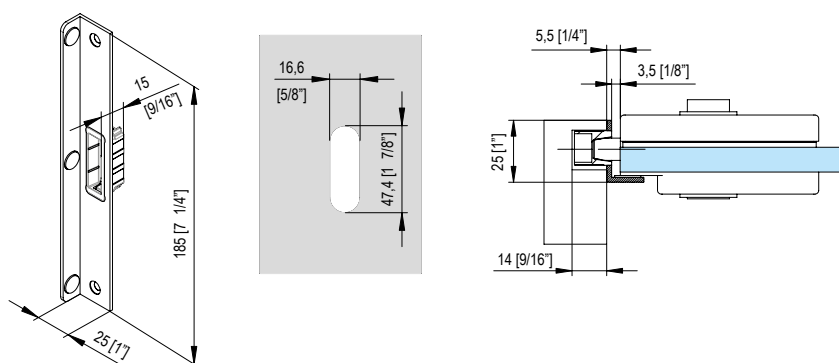

## 0622E10 serie Magnetica

- Riscontro magnetico in battuta per art. 622E10.
- Contra chapa magnética con batida para art. 622E10.
- Magnetic latch keeper with jamb for art. 622E10.
- Magnetische Gegenplatte mit Rahmen für art. 622E10.
- Gâche magnétique sur mur pour art. 622E10.

## 0622E11 serie Magnetica

- Riscontro magnetico a muro per art. 622E10 e 623E10.
- Contra chapa magnética a muro para art. 622E10 y 623E10.
- Wall magnetic latch keeper for art. 622E10 and 623E10.
- Wand magnetische Gegenplatte für art. 622E10 und 623E10.
- Gâche magnétique sur mur pour art. 622E10.

## 0622E12 serie Magnetica

- Riscontro magnetico stipiti in alluminio per art. 622E10 e 623E10.
- Contra chapa magnética para jambas de aluminio para art. 622E10 y 623E10.
- Magnetic latch keeper for aluminum frames for art. 622E10 and 623E10.
- Magnetische Gegenplatte für Aluminiumpfosten für art. 622E10 und 623E10.
- Gâche magnétique en aluminium pour art. 622E10.