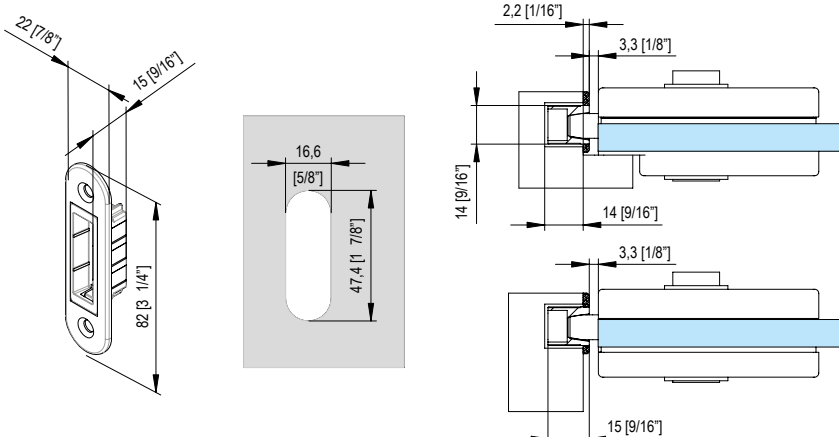

## 0622E10 serie Magnetica

- Riscontro magnetico in battuta per art. 622E10.
- Contra chapa magnética con batida para art. 622E10.
- Magnetic latch keeper with jamb for art. 622E10.
- Magnetische Gegenplatte mit Rahmen für art. 622E10.
- Gâche magnétique sur mur pour art. 622E10.

## 0622E11 serie Magnetica

- Riscontro magnetico a muro per art. 622E10 e 623E10.
- Contra chapa magnética a muro para art. 622E10 y 623E10.
- Wall magnetic latch keeper for art. 622E10 and 623E10.
- Wand magnetische Gegenplatte für art. 622E10 und 623E10.
- Gâche magnétique sur mur pour art. 622E10.

## 0622E12 serie Magnetica

- Riscontro magnetico stipiti in alluminio per art. 622E10 e 623E10.
- Contra chapa magnética para jambas de aluminio para art. 622E10 y 623E10.
- Magnetic latch keeper for aluminum frames for art. 622E10 and 623E10.
- Magnetische Gegenplatte für Aluminiumpfosten für art. 622E10 und 623E10.
- Gâche magnétique en aluminium pour art. 622E10.