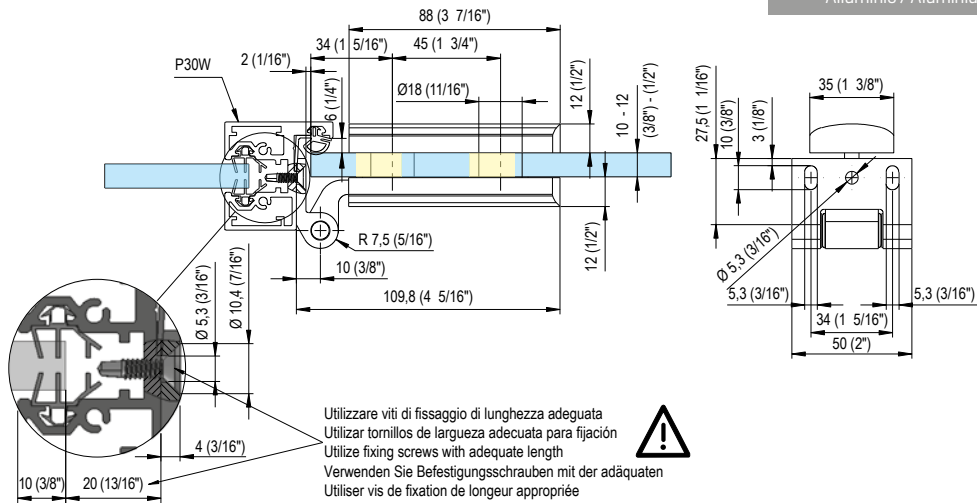

8810P Striqe system

MAX 55 Kg- 121 lbs

Partizioni - Partitioning

- Cerniera laterale FLEXA per profilo P30W.
- Bisagra lateral Flexa para perfil P30W.
- Round hinge FLEXA for P30W profile.
- Seitlicher Band FLEXA passend zu Profil P30W.
- Charnière latérale FLEXA pour profil P30W.

8674P Striqe system

MAX 55 Kg- 121 lbs

Partizioni - Partitioning

- Cerniera laterale per profilo P30W.
- Bisagra lateral para perfil P30W.
- Round side hinge for P30W profile.
- Seitliches vertikales Band zu P30W.
- Charnière latérale pour profil P30W.