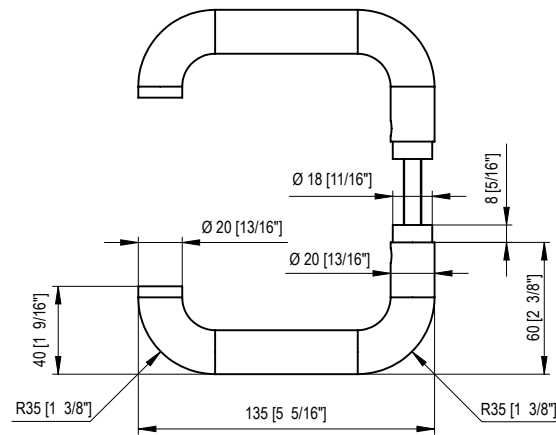

609W serie LOQ

- Maniglia sezione tonda angolo stondato.
Quadro maniglia incluso.
- Manilla cuadrada.
Cuadro manilla incluido.
- Rounded handle with rounded corner.
Internal mechanism included.
- Rundformdrücker mit Vierkantstift.
Innenmechanismus eingeschlossen.
- Poignée à section ronde à angles arrondis.
Cadre de poignée inclus.

610W serie LOQ

- Maniglia impugnatura piatta.
Quadro maniglia incluso.
- Manilla plana.
Cuadro manilla incluido.
- Flat handgrip handle.
Internal mechanism included.
- Gehrungsdrücker mit Flachformgriff und Vierkantstift.
Innenmechanismus eingeschlossen.
- Poignée plate.
Cadre de poignée inclus.