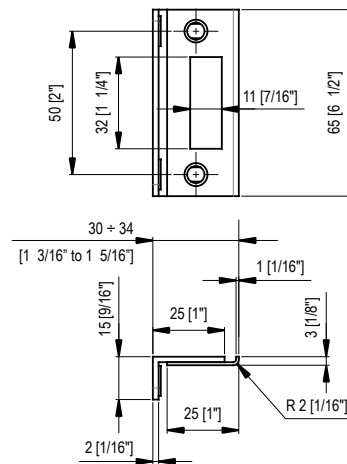

## 0671W10 serie LOQ

- Contro piastrina con battuta.
- Contra chapa con tope.
- Counterplate with stop.
- Schließblech mit Anschlag.
- Gâche avec butée.

Alluminio / Aluminium :  
02-05-13-14-15-16-17-RAL

## 0671W16 serie LOQ

- Contro piastrina.
- Contra chapa.
- Counterplate.
- Schließblech.
- Gâche.

Acciaio Inox / Stainless Steel :  
02-05-31-32-RAL

## 0671W17 serie LOQ

- Contro piastrina.
- Contra chapa.
- Counterplate.
- Schließblech.
- Gâche.

Acciaio Inox / Stainless Steel :  
02-05-31-32-RAL