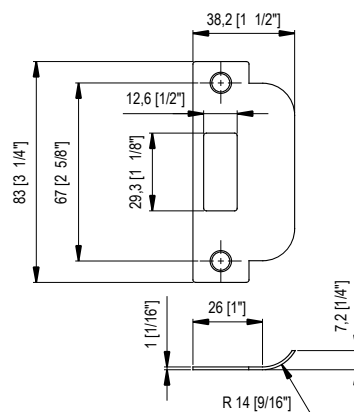

## 0671W10 serie LOQ

- Contro piastrina con battuta.
- Contra chapa con tope.
- Counterplate with stop.
- Schließblech mit Anschlag.
- Gâche avec butée.

Alluminio / Aluminium :  
02-05-13-14-15-16-17-RAL

## 0671W16 serie LOQ

- Contro piastrina.
- Contra chapa.
- Counterplate.
- Schließblech.
- Gâche.

Acciaio Inox / Stainless Steel :  
02-05-31-32-RAL

## 0671W17 serie LOQ

- Contro piastrina.
- Contra chapa.
- Counterplate.
- Schließblech.
- Gâche.

Acciaio Inox / Stainless Steel :  
02-05-31-32-RAL