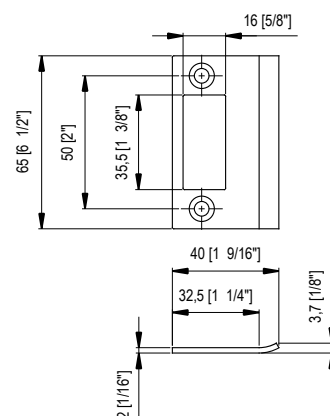

## 0671W10 serie LOQ

- Contro piastrina con battuta.
- Contra chapa con tope.
- Counterplate with stop.
- Schließblech mit Anschlag.
- Gâche avec butée.

Alluminio / Aluminium :  
02-05-13-14-15-16-17-RAL

## 0671W16 serie LOQ

- Contro piastrina.
- Contra chapa.
- Counterplate.
- Schließblech.
- Gâche.

Acciaio Inox / Stainless Steel :  
02-05-31-32-RAL

## 0671W17 serie LOQ

- Contro piastrina.
- Contra chapa.
- Counterplate.
- Schließblech.
- Gâche.

Acciaio Inox / Stainless Steel :  
02-05-31-32-RAL