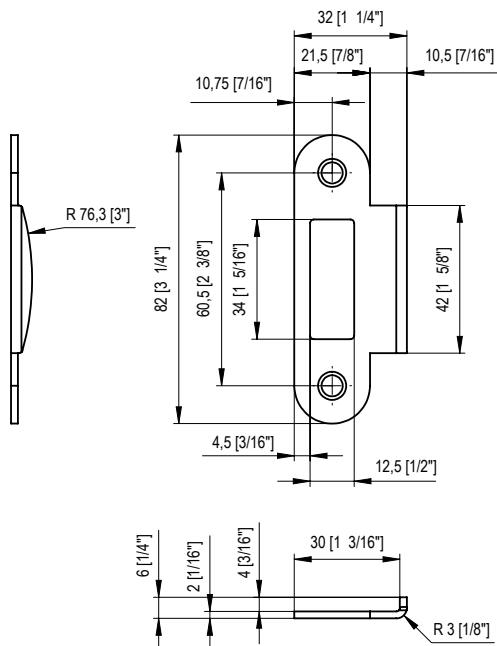

## 0681W20 serie LOQ

- Contro piastrina.
- Contra chapa.
- Counterplate.
- Schließblech.
- Gâche.

## 0681W21 serie LOQ

- Contro piastrina.
- Contra chapa.
- Counterplate.
- Schließblech.
- Gâche.