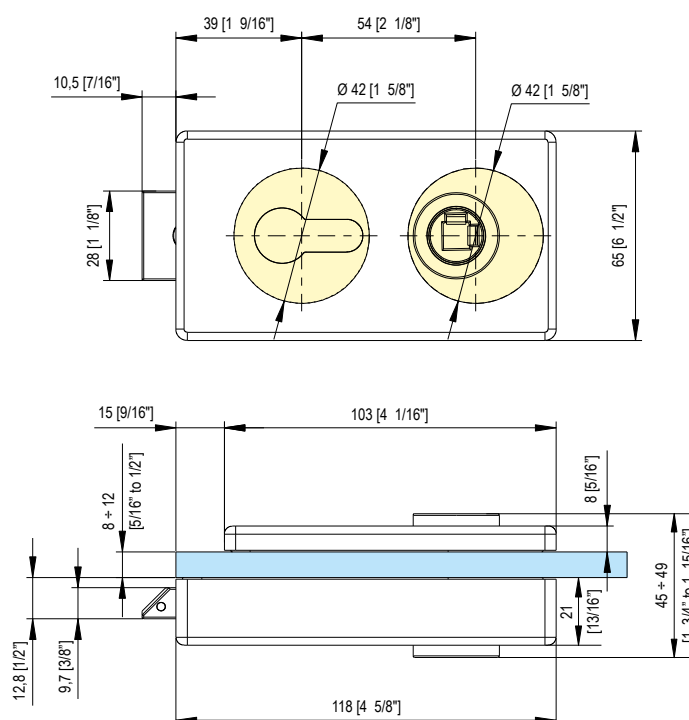

683WSC serie LOQ

- Serratura orizzontale in battuta con foro maniglia e foro cilindro.
- Cerradura horizontal con tope y con cuadro manilla y cilindro.
- Horizontal lock with hole for handle and hole for cylinder. For doors with stop.
- Horizontales Eckform-Schloss mit Drückerführung und für PZ-Schloss vorbereitet. Für Anschlagtüren.
- Serrure horizontale en butée avec trou pour la poignée et trou pour le cylindre.

683W01 serie LOQ

- Serratura orizzontale in battuta solo foro maniglia.
- Cerradura horizontal con tope y con cuadro para manilla.
- Horizontal lock with hole for handle. For doors with stop.
- Horizontales Eckform-Schloss mit Drückerführung hinten. Für Anschlagtüren.
- Serrure horizontale en butée avec trou pour la poignée.