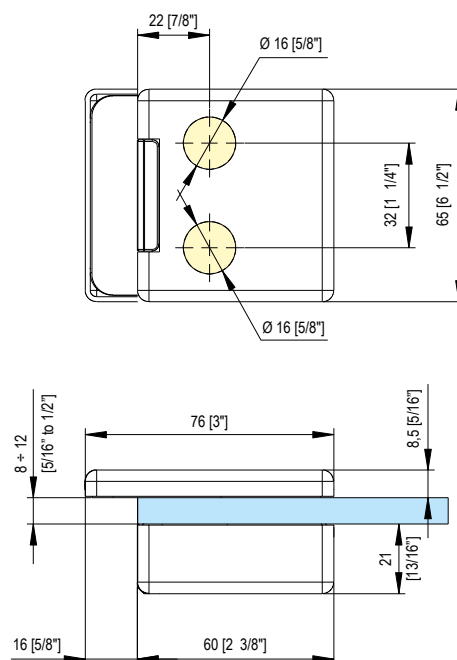

683W50 serie LOQ

- Controserratura orizzontale.
- Cerradero vidrio horizontal.
- Horizontal strike box with stop.
- Gegenkasten zum Eckform-Horizontalschloss.
- Gâche horizontale.

684WSC serie LOQ

- Serratura orizzontale tonda in battuta con foro maniglia e foro cilindro.
- Cerradura horizontal redonda con tope y con cuadro para manilla y cilindro.
- Horizontal rounded lock with hole for handle and for cylinder. For doors with stop.
- Horizontales Rundform-Schloss mit Drückerführung für PZ-Schloss vorge richtet. Für Anschlagtüren.
- Serrure horizontale ronde en butée avec trou pour la poignée et trou pour le cylindre.