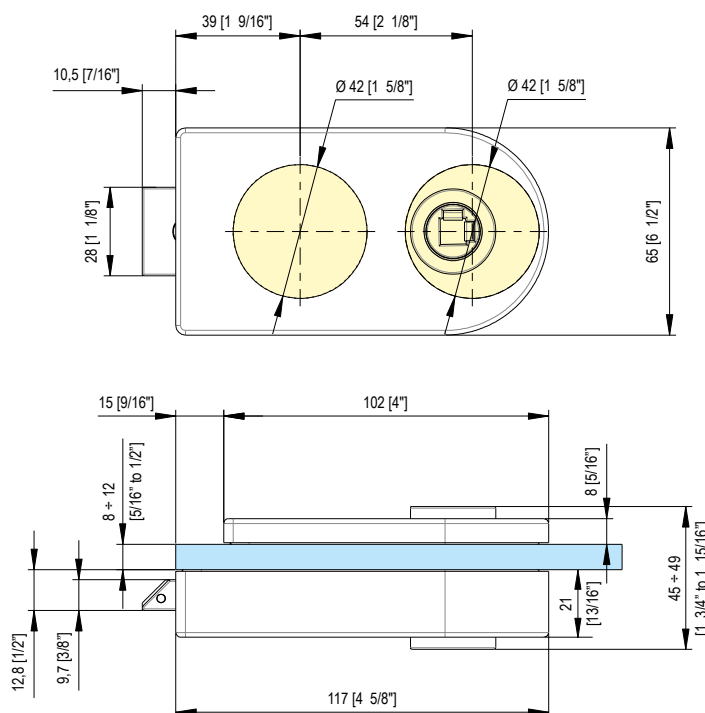

## 684W01 serie LOQ

- Serratura orizzontale tonda in battuta solo foro maniglia.
- Cerradura horizontal redonda con tope y con cuadro para manilla.
- Horizontal rounded lock with hole for handle. For doors with stop.
- Horizontales Rundform-Schloss mit Drückerführung hinten. Für Anschlagtüren.
- Serrure horizontale ronde en butée avec trou pour la poignée.

## 684W50 serie LOQ

- Controserratura orizzontale tonda.
- Cerradero horizontal redondo.
- Horizontal rounded strike box with stop.
- Gegenkasten zum Rundform-Horizontalschloss.
- Gâche horizontale ronde.