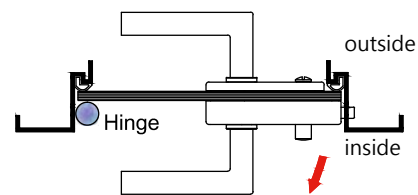

685W30 serie LOQ

- Serratura per bagno con pomolo/coin con libero/occupato. Facile e veloce inversione pomolo-coin.
- Cerradura de baño con pomo libre/ocupado. Inversión de pomo y coin sencilla y rápida.
- Lock for bathrooms with free/occupied pull. Quick and easy knob/coin inversion.
- Eckform-Horizontal-WC-Schloss mit Drückerführung mit Knebel und Anzeige. Einfaches Umkehr vom Knopf und Coin.
- Serrure pour salle de bain avec indicateur libre/occupé. Facile inversion de bouton et fente. indicateur libre/occupé.

DIN L Shown

DIN R Shown