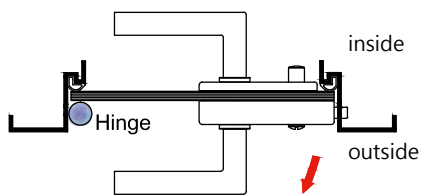

685W30 serie LOQ

- Serratura per bagno con pomolo/coin con libero/occupato. Facile e veloce inversione pomolo-coin.
- Cerradura de baño con pomo libre/ocupado. Inversión de pomo y coin sencilla y rápida.
- Lock for bathrooms with free/occupied pull. Quick and easy knob/coin inversion.
- Eckform-Horizontal-WC-Schloss mit Drückerführung mit Knebel und Anzeige. Einfaches Umkehr vom Knopf und Coin.
- Serrure pour salle de bain avec indicateur libre/occupé. Facile inversion de bouton et fente. indicateur libre/occupé.

DIN L Shown

DIN R Shown