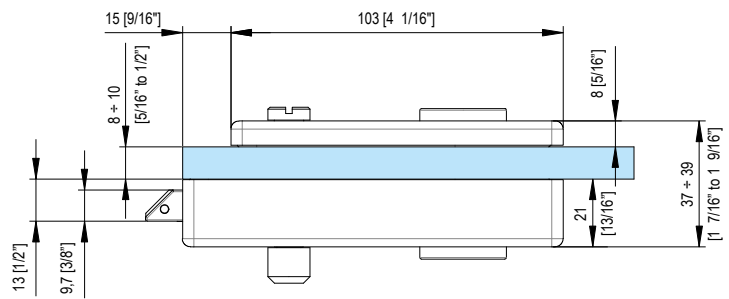

685W30 serie LOQ

- Serratura per bagno con pomolo/coin con libero/occupato. Facile e veloce inversione pomolo-coin.
- Cerradura de baño con pomo libre/ocupado. Inversión de pomo y coin sencilla y rápida.
- Lock for bathrooms with free/occupied pull. Quick and easy knob/coin inversion.
- Eckform-Horizontal-WC-Schloss mit Drückerführung mit Knebel und Anzeige. Einfaches Umkehr vom Knopf und Coin.
- Serrure pour salle de bain avec indicateur libre/occupé. Facile inversion de bouton et fente. indicateur libre/occupé.

DIN L Shown

DIN R Shown