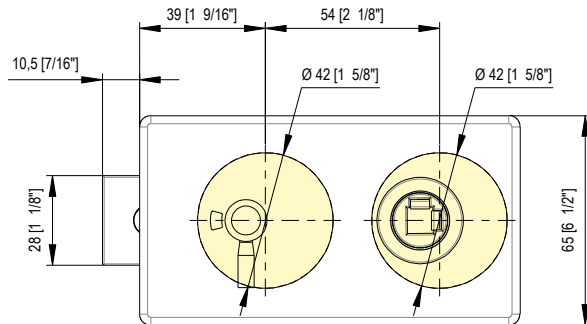

685W30 serie LOQ

- Serratura per bagno con pomolo/coin con libero/occupato. Facile e veloce inversione pomolo-coin.
- Cerradura de baño con pomo libre/ocupado. Inversión de pomo y coin sencilla y rápida.
- Lock for bathrooms with free/occupied pull. Quick and easy knob/coin inversion.
- Eckform-Horizontal-WC-Schloss mit Drückerführung mit Knebel und Anzeige. Einfaches Umkehr vom Knopf und Coin.
- Serrure pour salle de bain avec indicateur libre/occupé. Facile inversion de bouton et fente. indicateur libre/occupé.

DIN L Shown

DIN R Shown