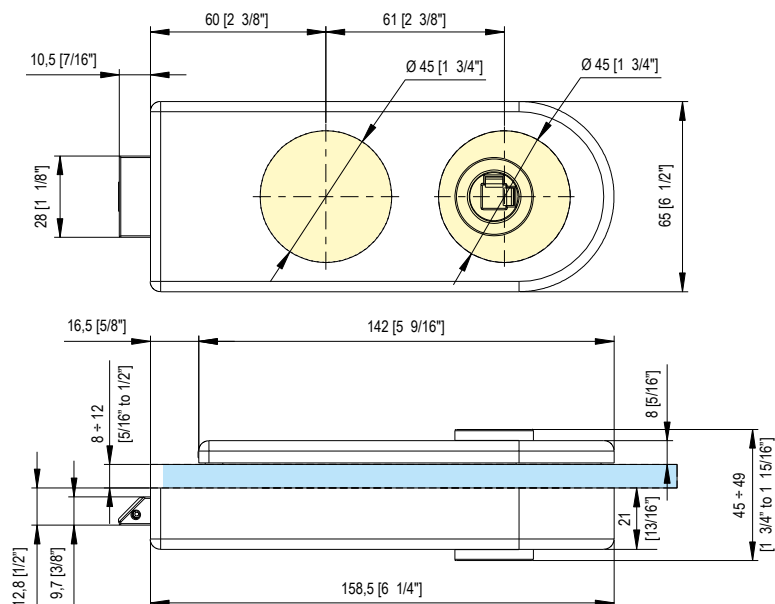

## 682W01 serie LOQ

- Serratura orizzontale tonda in battuta solo foro maniglia.
- Cerradura horizontal redonda con tope y con cuadro manilla.
- Horizontal rounded lock with hole for handle. For doors with stop.
- Horizontales Rundform-Schloss mit Drückerführung hinten. Für Anschlagtüren.
- Serrure horizontale ronde en butée avec trou pour la poignée.

## 682W50 serie LOQ

- Controserratura orizzontale tonda.
- Cerradero horizontal redondo.
- Horizontal rounded strike box with stop.
- Gegenkasten zum Rundform-Horizontalschloss.
- Gâche horizontale ronde.