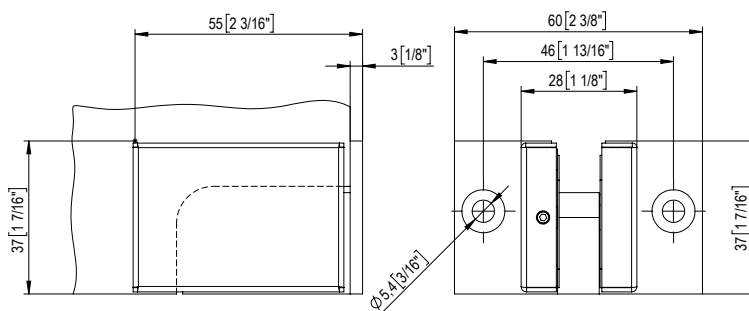

1075

Da specificare all'ordine - Specify in the order

- Attacco piccolo sopra luce-muro senza battuta.
- Unión una luna sin tope.
- Small link fitting for transom to wall without stop.
- Kleine Kupplung Oberlichtfenster-Wand. Ohne Anschlag.
- Petite fixation sous imposte- mur sans butée.

Alluminio / Aluminium :
02-05-14-15-16-17-31-RAL-62

1810

MAX 80 Kg - 176 lbs

- Cerniera inferiore a perno centrale.
- Pernio inferior central. Cuadro italiano.
- Bottom hinge with central pivot.
- Unteres Scharnier mit Zentralstift.
- Penture basse à axe central. Carré italien.