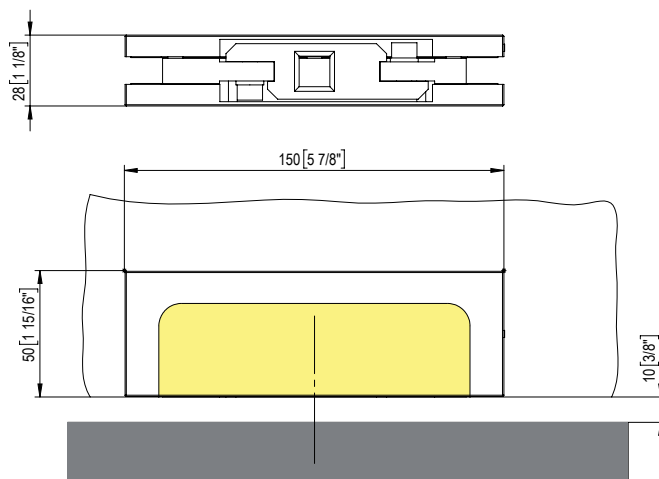

1075

Da specificare all'ordine - Specify in the order

- Attacco piccolo sopra luce-muro senza battuta.
- Unión una luna sin tope.
- Small link fitting for transom to wall without stop.
- Kleine Kupplung Oberlichtfenster-Wand. Ohne Anschlag.
- Petite fixation sous imposte- mur sans butée.

Alluminio / Aluminium :
02-05-14-15-16-17-31-RAL-62

1810

MAX 80 Kg - 176 lbs

- Cerniera inferiore a perno centrale.
- Pernio inferior central. Cuadro italiano.
- Bottom hinge with central pivot.
- Unteres Scharnier mit Zentralstift.
- Penture basse à axe central. Carré italien.