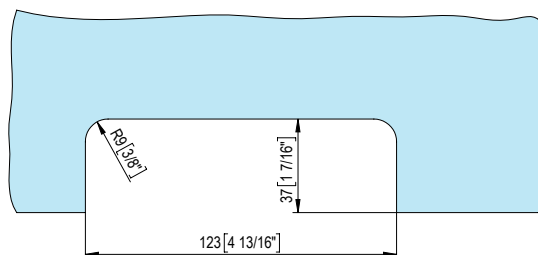

Per installazioni in condizioni ambientali e climatiche particolari, consultare prima l'ufficio commerciale • For installations in particular environments or climate, consult sales office first