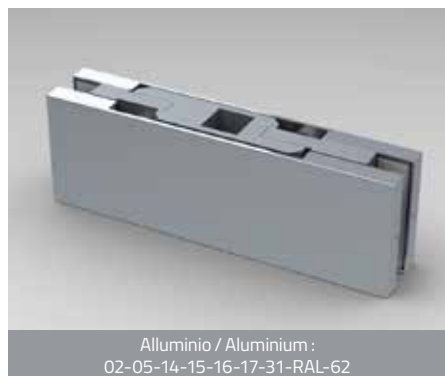

1075

Da specificare all'ordine - Specify in the order

- Attacco piccolo sopra luce-muro senza battuta.
- Unión una luna sin tope.
- Small link fitting for transom to wall without stop.
- Kleine Kupplung Oberlichtfenster-Wand. Ohne Anschlag.
- Petite fixation sous imposte- mur sans butée.

Alluminio / Aluminium :
02-05-14-15-16-17-31-RAL-62

1810

MAX 80 Kg - 176 lbs

- Cerniera inferiore a perno centrale.
- Pernio inferior central. Cuadro italiano.
- Bottom hinge with central pivot.
- Unteres Scharnier mit Zentralstift.
- Penture basse à axe central. Carré italien.