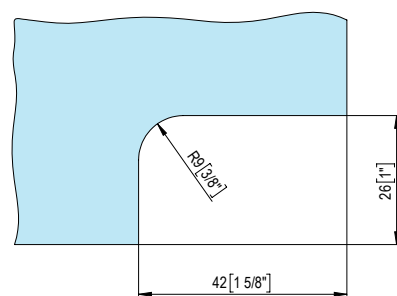

1075

Da specificare all'ordine - Specify in the order

- Attacco piccolo sopra luce-muro senza battuta.
- Unión una luna sin tope.
- Small link fitting for transom to wall without stop.
- Kleine Kupplung Oberlichtfenster-Wand. Ohne Anschlag.
- Petite fixation sous imposte- mur sans butée.

Alluminio / Aluminium :
02-05-14-15-16-17-31-RAL-62

1810

MAX 80 Kg - 176 lbs

- Cerniera inferiore a perno centrale.
- Pernio inferior central. Cuadro italiano.
- Bottom hinge with central pivot.
- Unteres Scharnier mit Zentralstift.
- Penture basse à axe central. Carré italien.