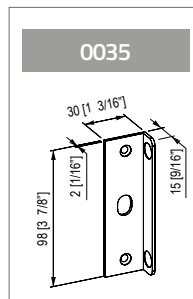

6630

- Serratura con chiavistello tondo doppia mandata.
- Cerradura sólo llave.
- Lock with rounded double turn dead bolt.
- 2-fach schliessbares Schloss.
- Serrure avec boulon à double jet.

Ottone / Brass :
02-05-14-15-16-17-31-RAL-62

6830

- Controserratura per art. 6630.
- Cerradero sin tope para art. 6630.
- Strike box for 6630.
- Gegenschloss für 6630.
- Gâche pour art. 6630.

Ottone / Brass :
02-05-14-15-16-17-31-RAL-62