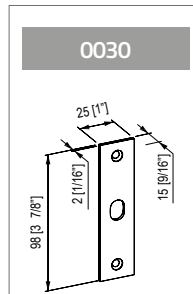

6630

- Serratura con chiavistello tondo doppia mandata.
- Cerradura sólo llave.
- Lock with rounded double turn dead bolt.
- 2-fach schliessbares Schloss.
- Serrure avec boulon à double jet.

Ottone / Brass :
02-05-14-15-16-17-31-RAL-62

6830

- Controserratura per art. 6630.
- Cerradero sin tope para art. 6630.
- Strike box for 6630.
- Gegenschloss für 6630.
- Gâche pour art. 6630.

Ottone / Brass :
02-05-14-15-16-17-31-RAL-62