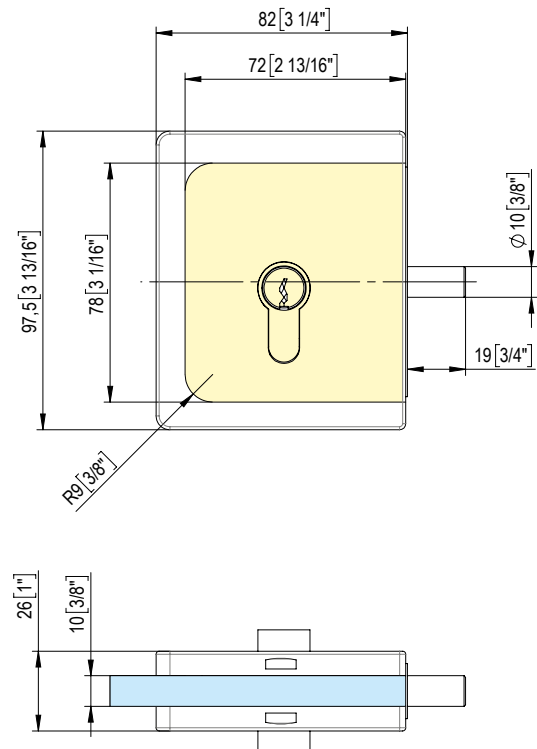

6630

- Serratura con chiavistello tondo doppia mandata.
- Cerradura sólo llave.
- Lock with rounded double turn dead bolt.
- 2-fach schliessbares Schloss.
- Serrure avec boulon à double jet.

Ottone / Brass :
02-05-14-15-16-17-31-RAL-62

6830

- Controserratura per art. 6630.
- Cerradero sin tope para art. 6630.
- Strike box for 6630.
- Gegenschloss für 6630.
- Gâche pour art. 6630.

Ottone / Brass :
02-05-14-15-16-17-31-RAL-62