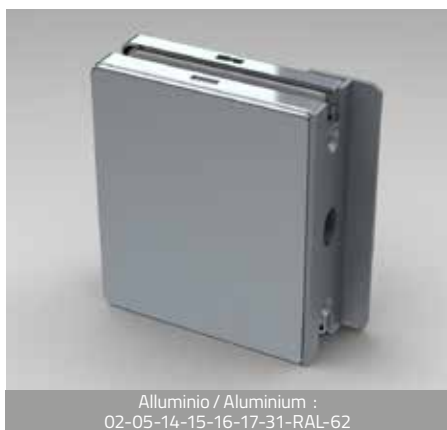

# 6835

- Controserratura con battuta per art.6630.
- Cerradero con tope, para art. 6630.
- Strike box with stop for 6630.
- Gegenschloss mit Anschlag für 6630.
- Gâche en butée pour art.6630.

Alluminio / Aluminium :  
02-05-14-15-16-17-31-RAL-62