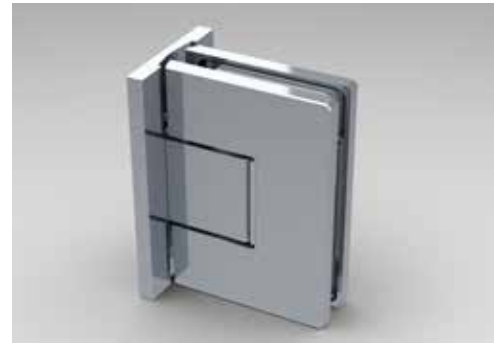

# 8500N serie POLYMER CLICKING HINGE • REGOLABILE / ADJUSTABLE

50 Kg - 110 lbs

Box doccia - Shower boxes

- Cerniera a scatto regolabile per box doccia. Stop a 0° +90° -90°.
- Bisagra con retención regulable para box ducha. Tope a 0° +90° -90°.
- Adjustable clicking hinge for shower boxes. Stop at 0° +90° -90°.
- Feinjustierbares Duschtürband. Feststellung bei 0° +90° -90°.
- Charnière à retenue réglable pour cabine de douche. Arrêt à 0°, +90° et -90°.

Ottone / Brass : 13-14-15-16-17-RAL-62

▪ Per porte con peso superiore ai 40 kg e di larghezza oltre 900 mm si consiglia l'utilizzo di n° 3 cerniere ▪ Para puertas con un peso superior a los 40 kg y con más de 900 mm de ancho se aconseja utilizar 3 bisagras ▪ For doors with weight higher than 40 Kgs and largeness higher than 900 mm we suggest to use 3 hinges ▪ Für Türen mit größerem Gewicht als 40 Kgs und größerer Breite als 900 mm schlagen wir die Verwendung von 3 Beschlägen vor ▪ Dans le cas d'une utilisation pour une porte dont le poids est supérieur à 40 kg et la hauteur supérieure à 900 mm, nous vous suggérons l'utilisation de 3 charnières