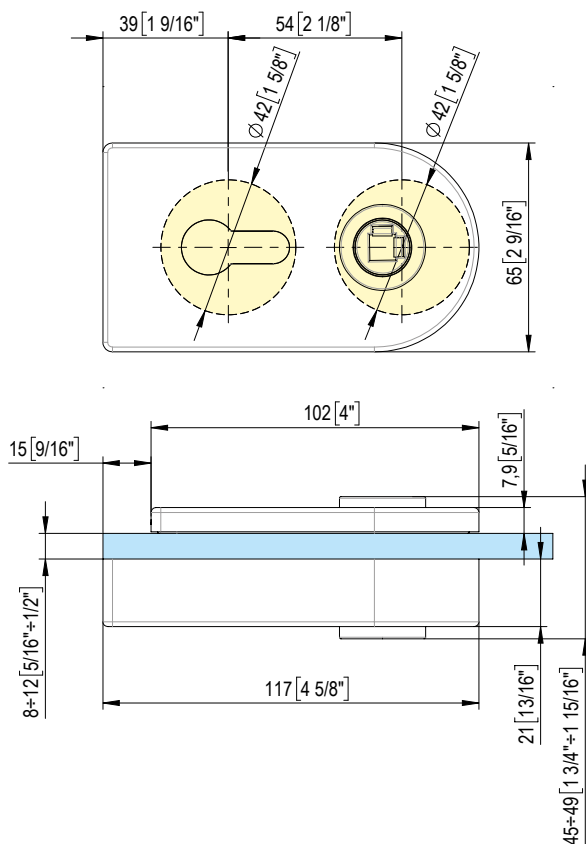

## 684WSCM serie Magnetic LOQ

- Serratura orizzontale tonda in battuta "LOQ" con foro maniglia e foro cilindro. Scocco magnetico.
- Cerradura horizontal redonda con tope "LOQ" con agujeros para manilla y cilindro. Para puertas con tope. Estafa magnética.
- Horizontal rounded lock "LOQ" with hole for handle and for cylinder. For doors with stop.
- Horizontales Rundform-Schloss "LOQ" mit Drückerführung für PZ-Schloss vorgerichtet. Für Anschlagtüren. Magnetischen Riegel.
- Serrure arrondie horizontale «LOQ» avec trou pour poignée et cylindre. Pour les portes avec arrêt. Loquet magnétique.

## 684W01M serie Magnetic LOQ

- Serratura orizzontale tonda in battuta "LOQ" solo foro maniglia. Scorro Magnetico.
- Cerradura horizontal redonda con tope "LOQ" con agujero para manilla. Para puertas con tope. Estafa magnética.
- Horizontal rounded lock "LOQ" with hole for handle. For doors with stop. Magnetic latch.
- Horizontales Rundform-Schloss "LOQ" mit Drückerführung. Für Anschlagtüren. Magnetischen Riegel.
- Serrure arrondie horizontale «LOQ» avec trou pour poignée. Pour les portes avec arrêt. Loquet magnétique.