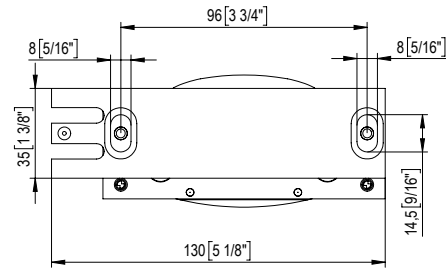

8060P1 New Striqe system

100 Kg - 220 lbs

Partizioni - Partitioning

- Cerniera Oleodinamica per profilo P35E
- Bisagra hidráulica para perfil P35E
- Hydraulic hinge for P35E profile
- Hydraulisches Scharnier für P35E-Profil
- Charnière hydraulique pour profilé P35E

8664P1 New Striqe system

55 Kg - 121 lbs

Partizioni - Partitioning

- Cerniera laterale tonda per profilo P35E
- Bisagra lateral redonda para perfil P35E.
- Round side hinge for P35E profile.
- Seitliches Band in Rundform passend zu Profil P35E.
- Charnière latérale ronde pour profil P35E