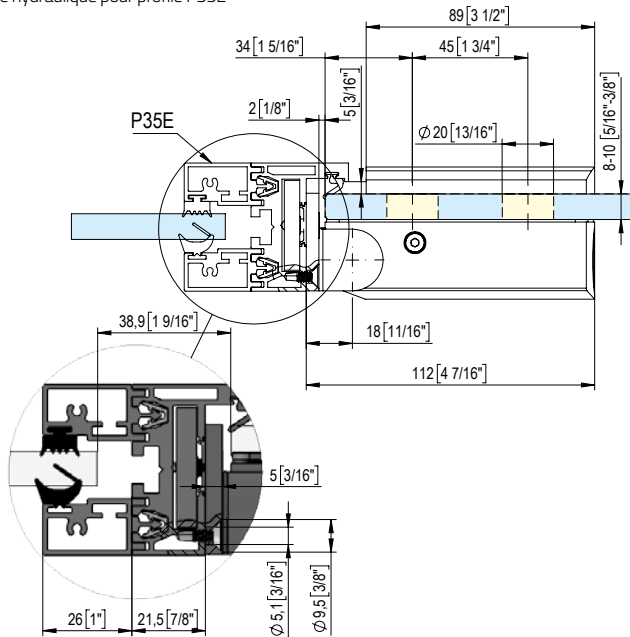

8060P1 New Striqe system

100 Kg - 220 lbs

Partizioni - Partitioning

- Cerniera Oleodinamica per profilo P35E
- Bisagra hidráulica para perfil P35E
- Hydraulic hinge for P35E profile
- Hydraulisches Scharnier für P35E-Profil
- Charnière hydraulique pour profilé P35E

8664P1 New Striqe system

55 Kg - 121 lbs

Partizioni - Partitioning

- Cerniera laterale tonda per profilo P35E
- Bisagra lateral redonda para perfil P35E.
- Round side hinge for P35E profile.
- Seitliches Band in Rundform passend zu Profil P35E.
- Charnière latérale ronde pour profil P35E