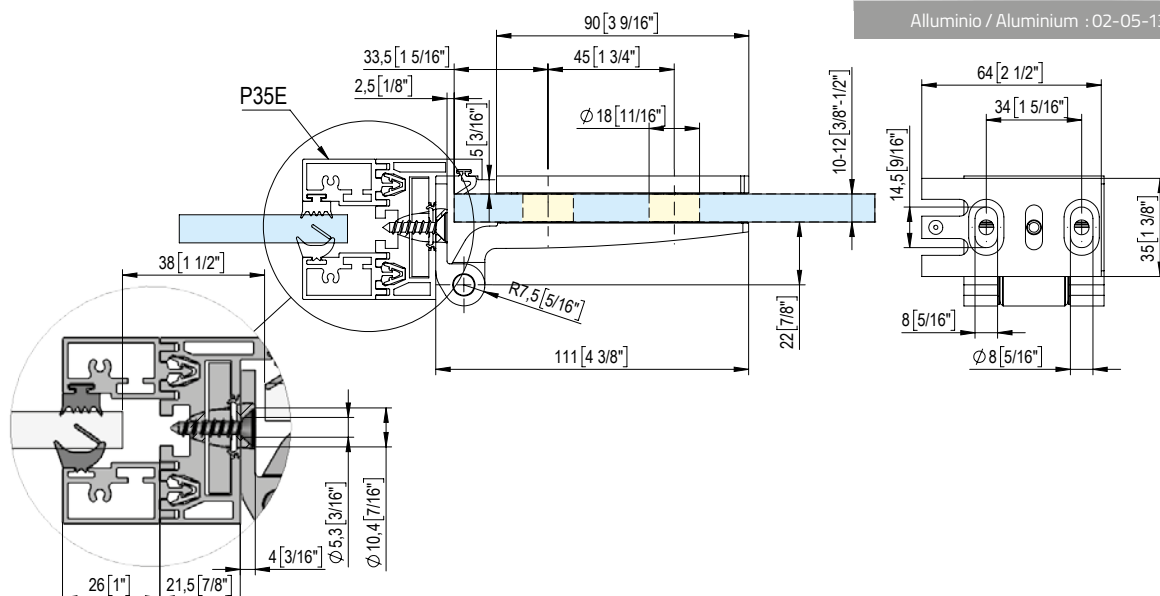

8665P1 New Striqe system

 **55 Kg** - 121 lbs

 **Partizioni** - Partitioning

- Cerniera laterale per profilo P35E
- Bisagra lateral para perfil P35E
- Side hinge for P35E profile
- Seitliches Band in Eckform passend zu Profil P35E
- Charnière latérale pour profil P35E

8674P1 New Striqe system

 **60 Kg** - 132 lbs

 **Partizioni** - Partitioning

- Cerniera laterale per profilo P35E
- Bisagra lateral para perfil P35E
- Side hinge for P35E profile
- Seitliches Band in Eckform passend zu Profil P35E
- Charnière latérale pour profil P35E