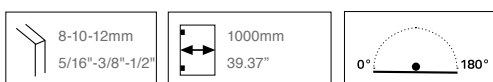

8665P1 New Striqe system

 **55 Kg** - 121 lbs

 **Partizioni** - Partitioning

- Cerniera laterale per profilo P35E
- Bisagra lateral para perfil P35E
- Side hinge for P35E profile
- Seitliches Band in Eckform passend zu Profil P35E
- Charnière latérale pour profil P35E

8674P1 New Striqe system

 **60 Kg** - 132 lbs

 **Partizioni** - Partitioning

- Cerniera laterale per profilo P35E
- Bisagra lateral para perfil P35E
- Side hinge for P35E profile
- Seitliches Band in Eckform passend zu Profil P35E
- Charnière latérale pour profil P35E