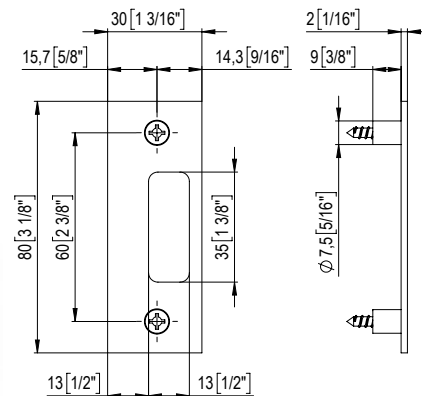

P35E New Strige system

OP35E1

Piastrina regolabile per Flexa
Platilla ajustable para Flexa

OP35E2

Piastrina regolabile per Loq
Platilla ajustable para Loq

OP35E3

Piastrina regolabile per Serratura magnetica verticale
Adjustable plate for vertical magnetic lock

OP35E4

Piastrina regolabile per serratura verticale
Adjustable plate vertical lock

OP35E5

Piastrina regolabile per Magnetic Loq
Adjustable plate for Magnetic Loq