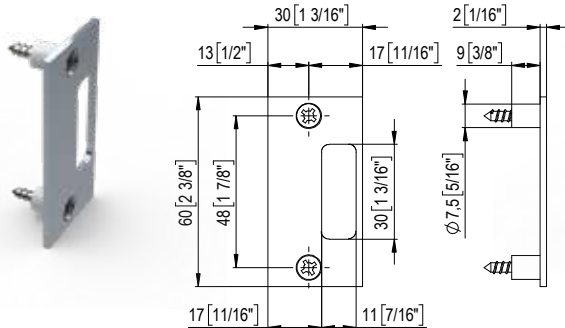

P35E New Strige system

OP35E1

Piastrina regolabile per Flexa
Platilla ajustable para Flexa

OP35E2

Piastrina regolabile per Loq
Platilla ajustable para Loq

OP35E3

Piastrina regolabile per Serratura magnetica verticale
Adjustable plate for vertical magnetic lock

OP35E4

Piastrina regolabile per serratura verticale
Adjustable plate vertical lock

OP35E5

Piastrina regolabile per Magnetic Loq
Adjustable plate for Magnetic Loq