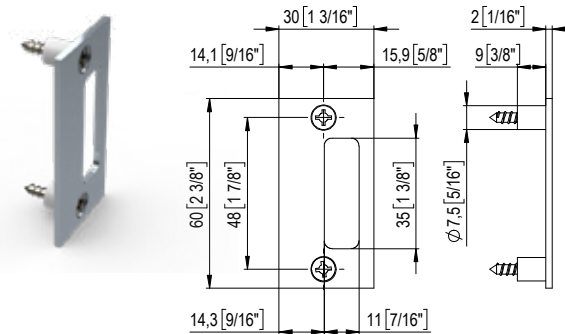

P35E New Strige system

OP35E1

Piastrina regolabile per Flexa
Platilla ajustable para Flexa

OP35E2

Piastrina regolabile per Loq
Platilla ajustable para Loq

OP35E3

Piastrina regolabile per Serratura magnetica verticale
Adjustable plate for vertical magnetic lock

OP35E4

Piastrina regolabile per serratura verticale
Adjustable plate vertical lock

OP35E5

Piastrina regolabile per Magnetic Loq
Adjustable plate for Magnetic Loq