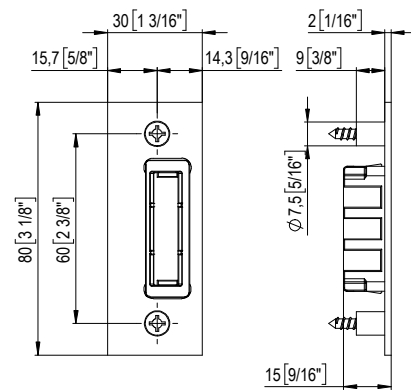

P35E New Strige system

OP35E1

Piastrina regolabile per Flexa
Platilla ajustable para Flexa

OP35E2

Piastrina regolabile per Loq
Platilla ajustable para Loq

OP35E3

Piastrina regolabile per Serratura magnetica verticale
Adjustable plate for vertical magnetic lock

OP35E4

Piastrina regolabile per serratura verticale
Adjustable plate vertical lock

OP35E5

Piastrina regolabile per Magnetic Loq
Adjustable plate for Magnetic Loq