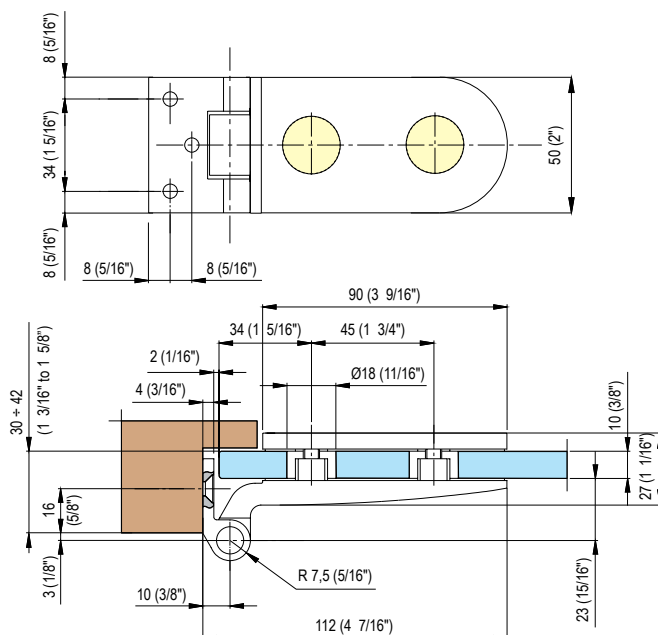

## 8664 serie 866

MAX 55 Kg- 121 lbs

- Cerniera laterale tonda per stipiti da 30 a 42mm.
- Bisagra redonda lateral para jamba de 30 a 42mm.
- Rounded side hinge for door-jambos of 30 to 42mm.
- Rundes, seitliches Scharnier für Türpfosten von 30 bis 42mm.
- Charnière latérale ronde pour chambranle de 30 à 42mm.

## 8665 serie 866

MAX 55 Kg- 121 lbs

- Cerniera laterale per stipiti da 30 a 42mm.
- Bisagra lateral para jamba de 30 a 42 mm.
- Side hinge for door-jambos of 30 to 42mm.
- Seitliches Scharnier für Türpfosten von 30 bis 42mm.
- Charnière latérale pour chambranle de 30 à 42mm.