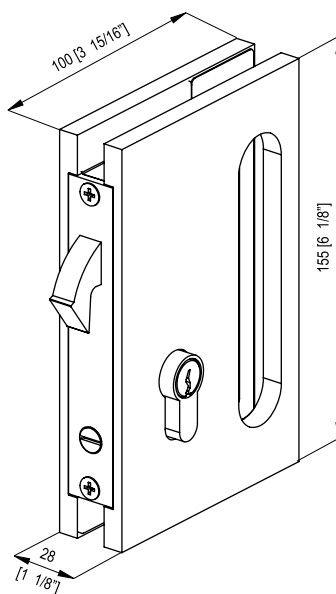

B94

- Serratura con gancio per porta scorrevole.
- Cerradura con gancho para puerta corredera.
- Lock with hook for sliding door.
- Schloss mit Haken für Schiebetür.
- Serrure avec crochet pour porte coulissante.

0094

B95

- Controserratura per porta scorrevole.
- Contra chapa para puerta corredera.
- Lock keeper for sliding door.
- Gegenschloss für Schiebetür.
- Gâche pour serrure de porte coulissante.