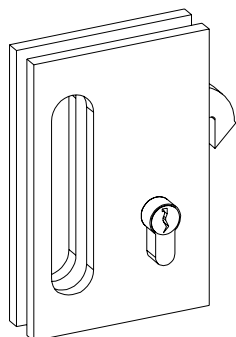

B94

- Serratura con gancio per porta scorrevole.
- Cerradura con gancho para puerta corredera.
- Lock with hook for sliding door.
- Schloss mit Haken für Schiebetür.
- Serrure avec crochet pour porte coulissante.

0094

B95

- Controserratura per porta scorrevole.
- Contra chapa para puerta corredera.
- Lock keeper for sliding door.
- Gegenschloss für Schiebetür.
- Gâche pour serrure de porte coulissante.