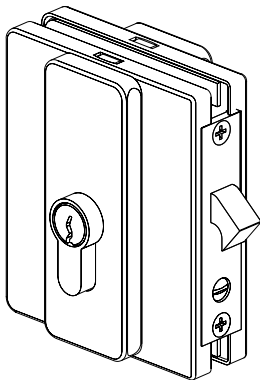

B96

- Serratura con gancho per porta scorrevole.
- Cerradura con gancho para puerta corredera.
- Lock with hook for sliding door.
- Schloss mit Haken für Schiebetür.
- Serrure avec crochet pour porte coulissante.

B97

- Controserratura per porta scorrevole.
- Contra chapa para puerta corredera.
- Lock keeper for sliding door.
- Gegenschloss für Schiebetür.
- Gâche pour serrure de porte coulissante.