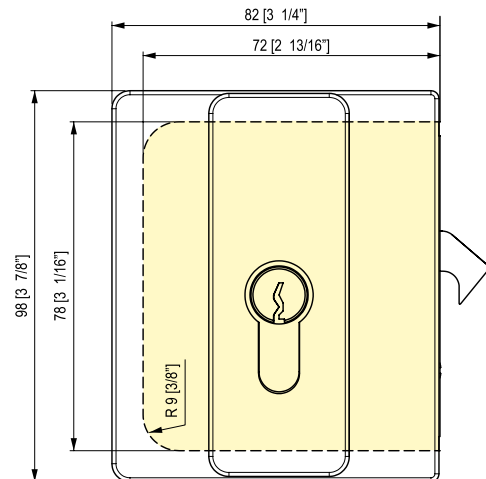

B96

- Serratura con gancho per porta scorrevole.
- Cerradura con gancho para puerta corredera.
- Lock with hook for sliding door.
- Schloss mit Haken für Schiebetür.
- Serrure avec crochet pour porte coulissante.