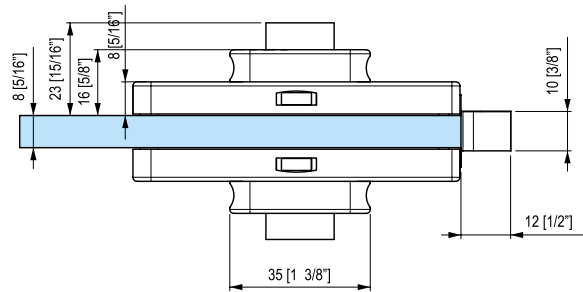

B96

- Serratura con gancho per porta scorrevole.
- Cerradura con gancho para puerta corredera.
- Lock with hook for sliding door.
- Schloss mit Haken für Schiebetür.
- Serrure avec crochet pour porte coulissante.