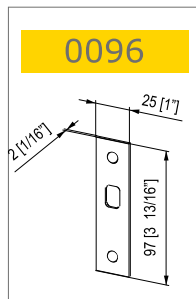

B96

- Serratura con gancho per porta scorrevole.
- Cerradura con gancho para puerta corredera.
- Lock with hook for sliding door.
- Schloss mit Haken für Schiebetür.
- Serrure avec crochet pour porte coulissante.