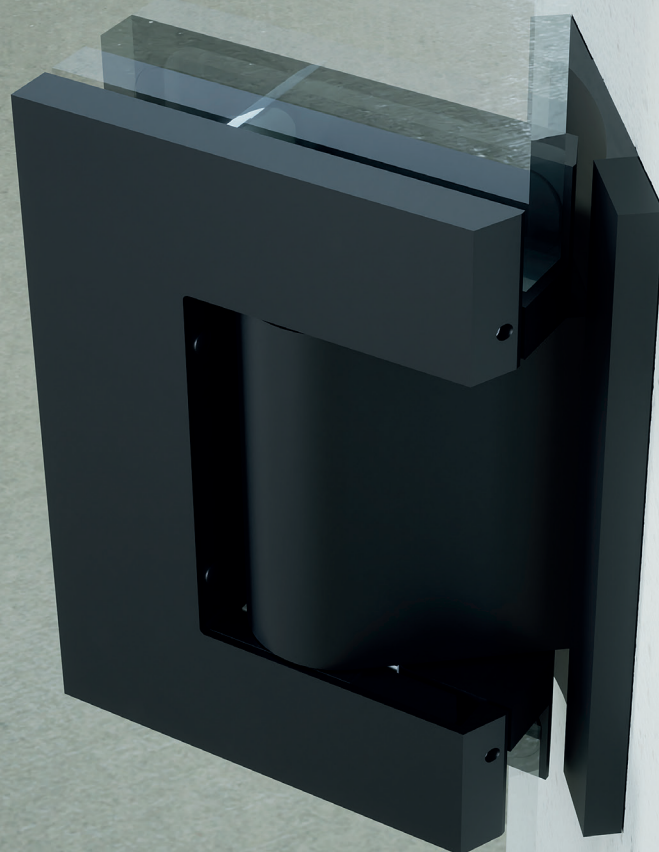

follow us on [f](#) [@](#) [▶](#) [in](#)

biloba

ORIGINALE

Funzionale e bella, dentro e fuori!

Functional and beautiful, inside and out!

8910

8911

8915

Nasce **ORIGINALE** l'evoluzione della storica serie Biloba: la cerniera chiudiporta oleodinamica che dal 2006 è la capostipite di tutta la gamma idraulica. La chiusura dell'anta è automatica e mantiene le consuete e garantite caratteristiche della serie per porte interne.

ORIGINALE si differenzia per la completa assenza di viti a vista e una nuova copertina lineare e rigorosa. **ORIGINALE** ha inoltre la regolazione del punto 0° grazie alla quale la sua installazione diventa ancora più semplice e rapida.

ORIGINALE is distinguished by the complete absence of visible screws and a new linear and rigorous cover. **ORIGINALE** also has the 0° point adjustment which makes its installation becomes even easier and faster.