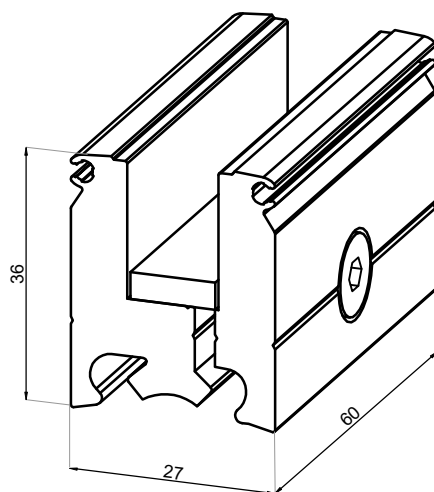

CGLASS[®]
OKUCIA DO SZKŁA

ul. Baletowa 104
02-867 Warszawa
tel.: +48 22 33 15 400
e-mail: biuro@cglass.pl
www.cglass.pl

Typ produktu

Zacisk szkła

Kod produktu

CLM-Ł